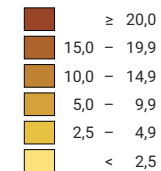

## Force du parti, en %

■ aucune candidature ou élection tacite: voir le glossaire (\*)

Suisse: 4,9

## Nombre d'électeurs

Total: 44 641

Pour des raisons de lisibilité, la taille des symboles ayant une valeur inférieure à 500 a été augmentée.

0 35 70 km

Niveau géographique:  
Cantons