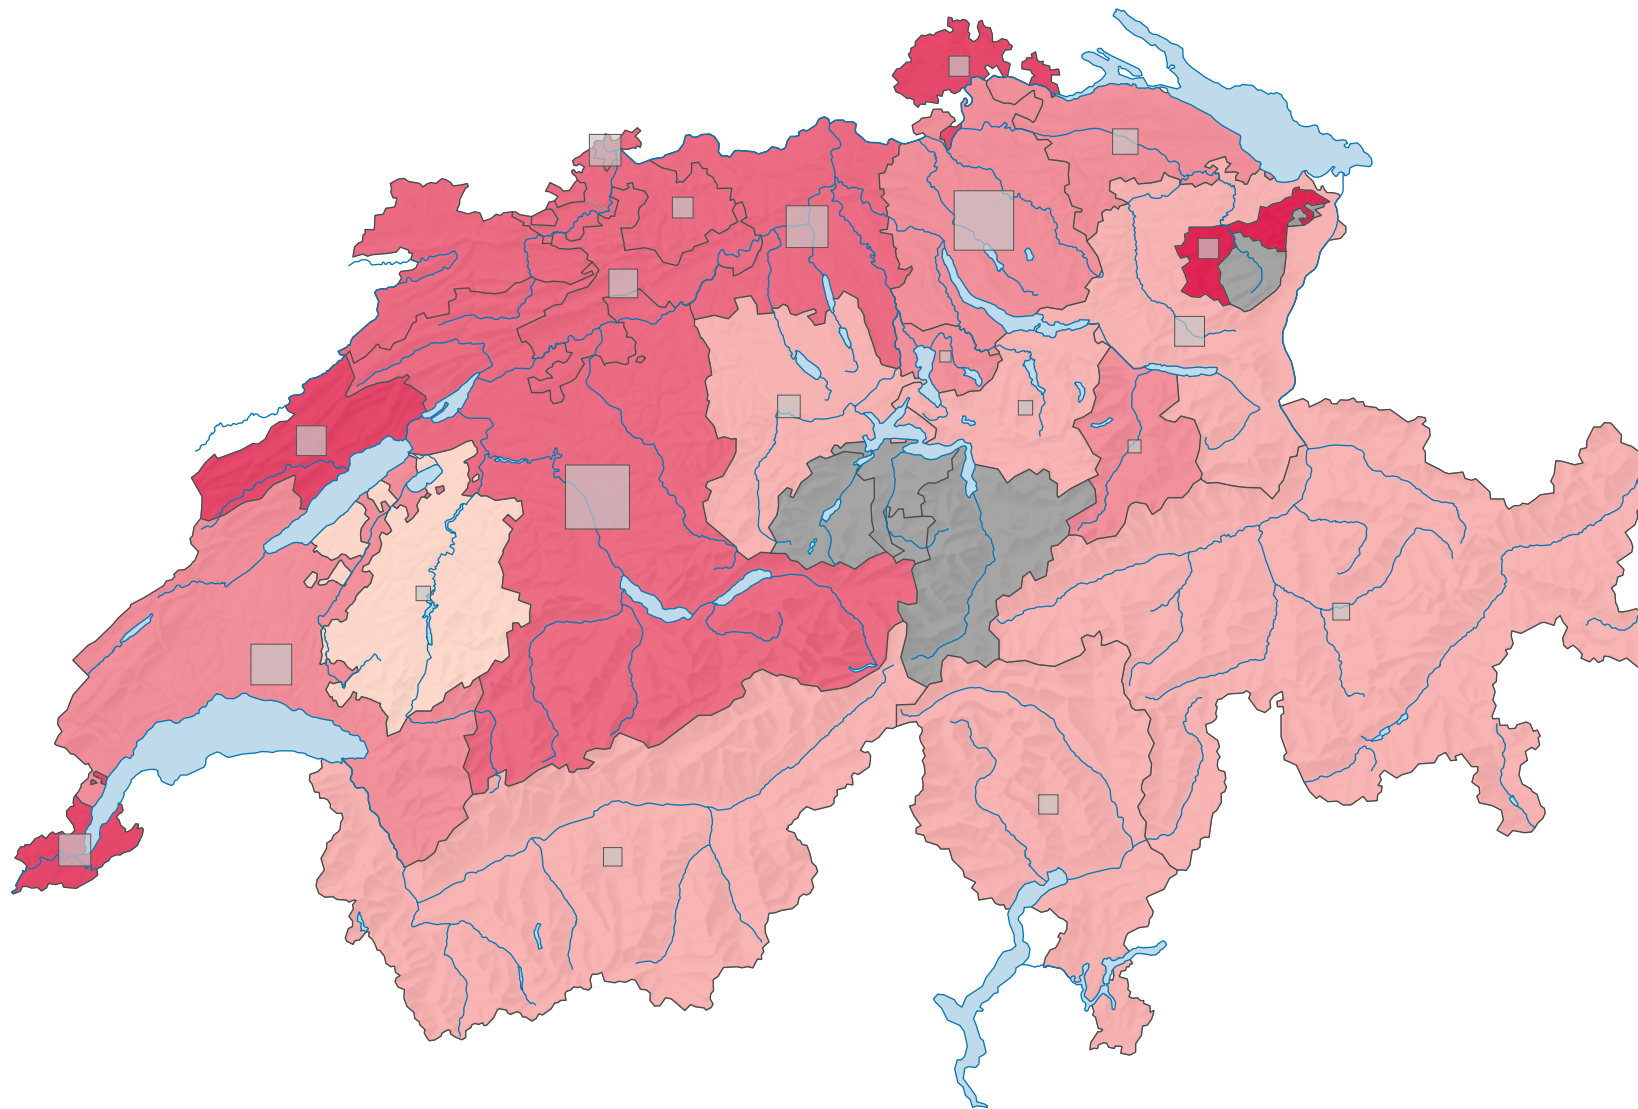

Parteistärke der Sozialdemokratischen Partei der Schweiz (SPS), 1935

Parteistärke, in %

keine Kandidatur oder stille Wahl (siehe Glossar) (*)

Schweiz: 28,0

Anzahl Wählende

Total: 255 843

Symbole mit einem Wert unter 1 500 wurden zur besseren Lesbarkeit visuell vergrößert dargestellt.

0 35 70 km

Raumgliederung:
Kantone