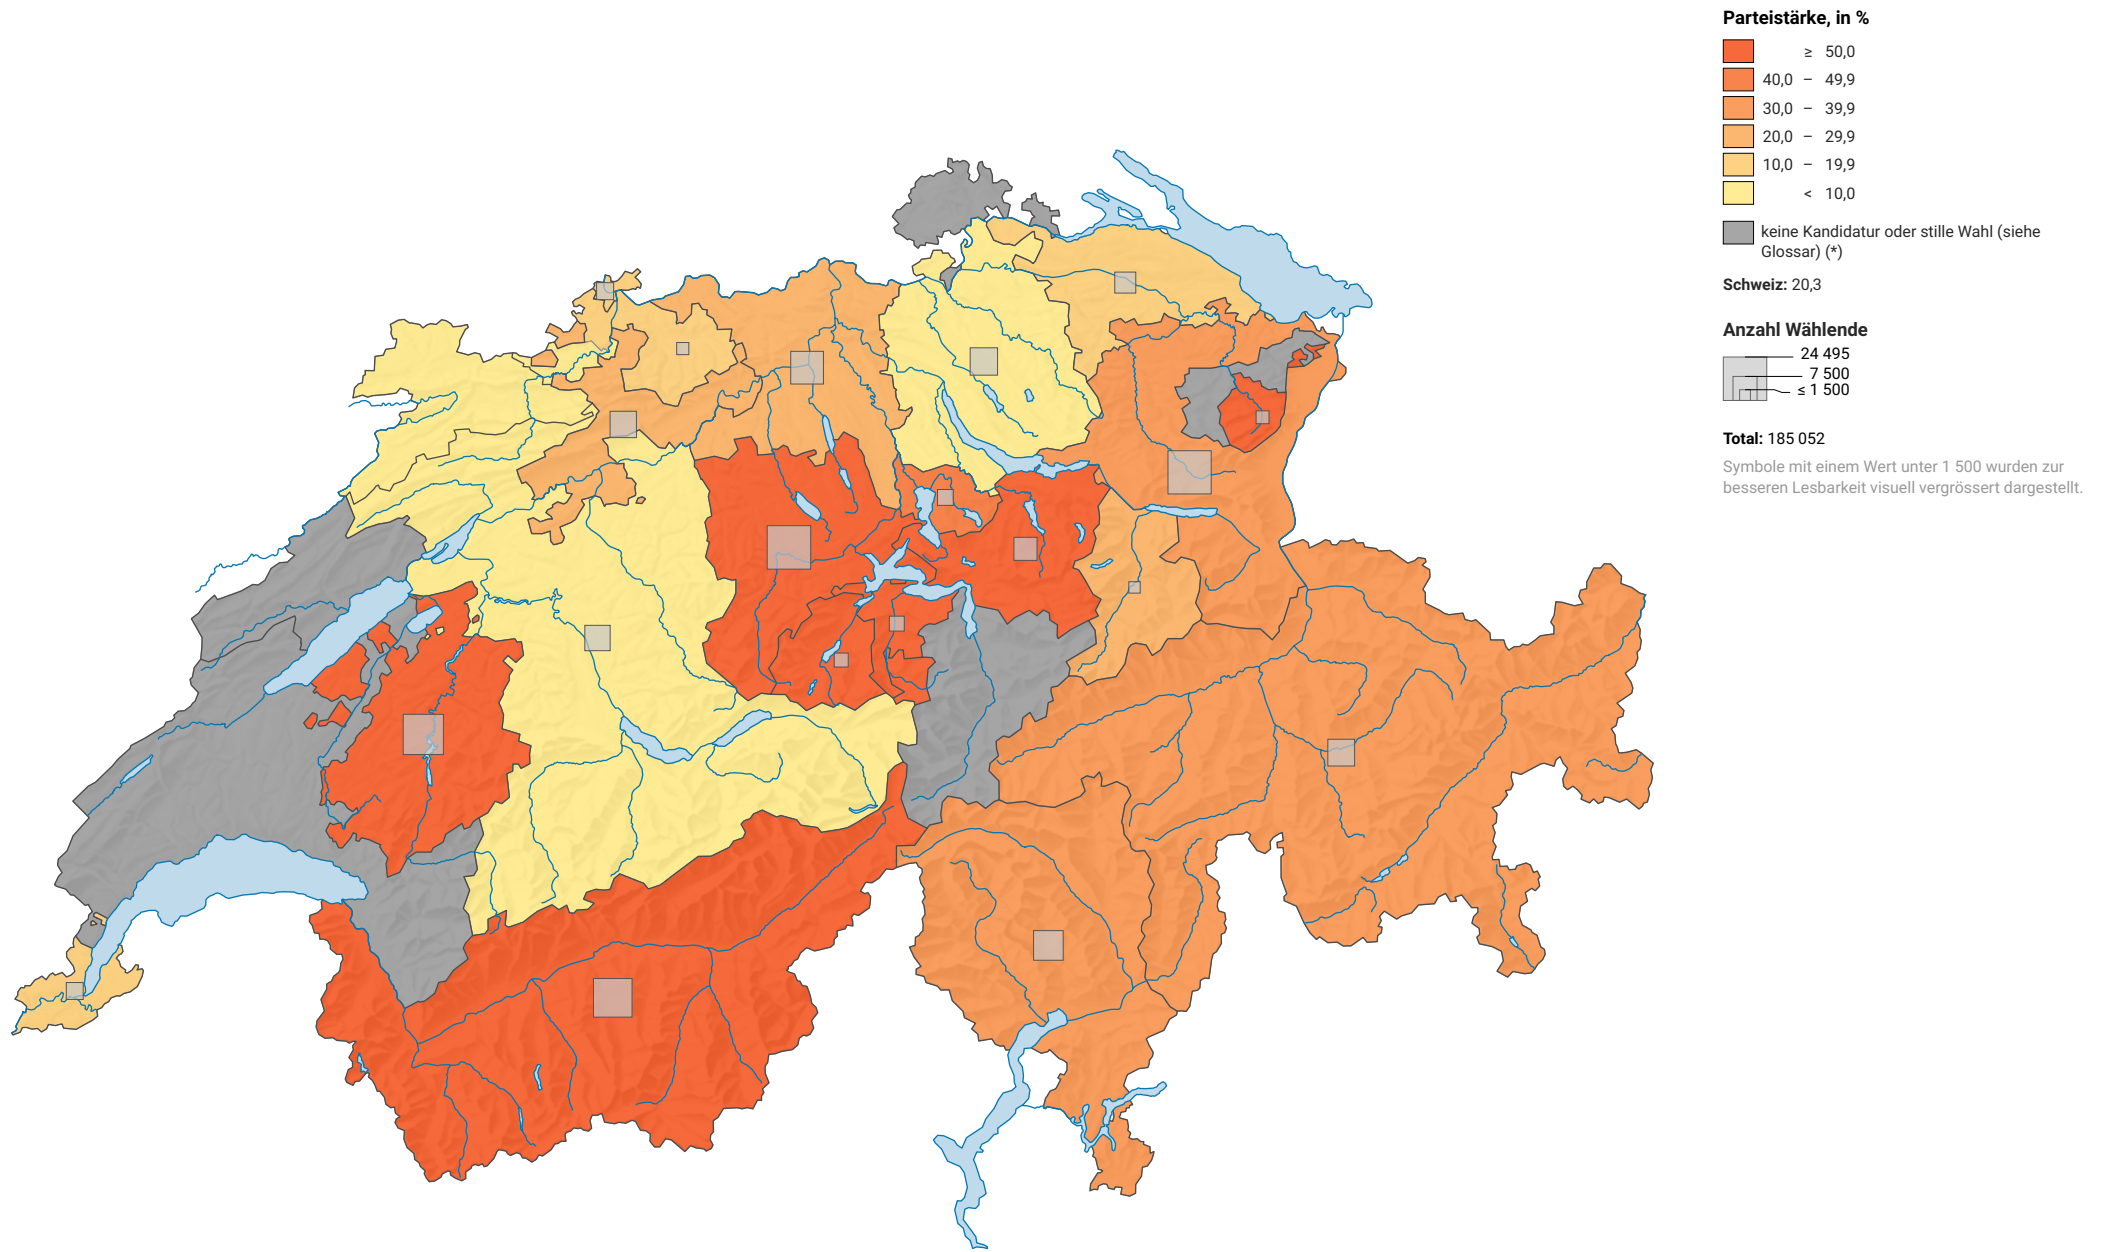

Parteistärke der Christlichdemokratischen Volkspartei (CVP), 1935

0 35 70 km

Raumgliederung:
Kantone