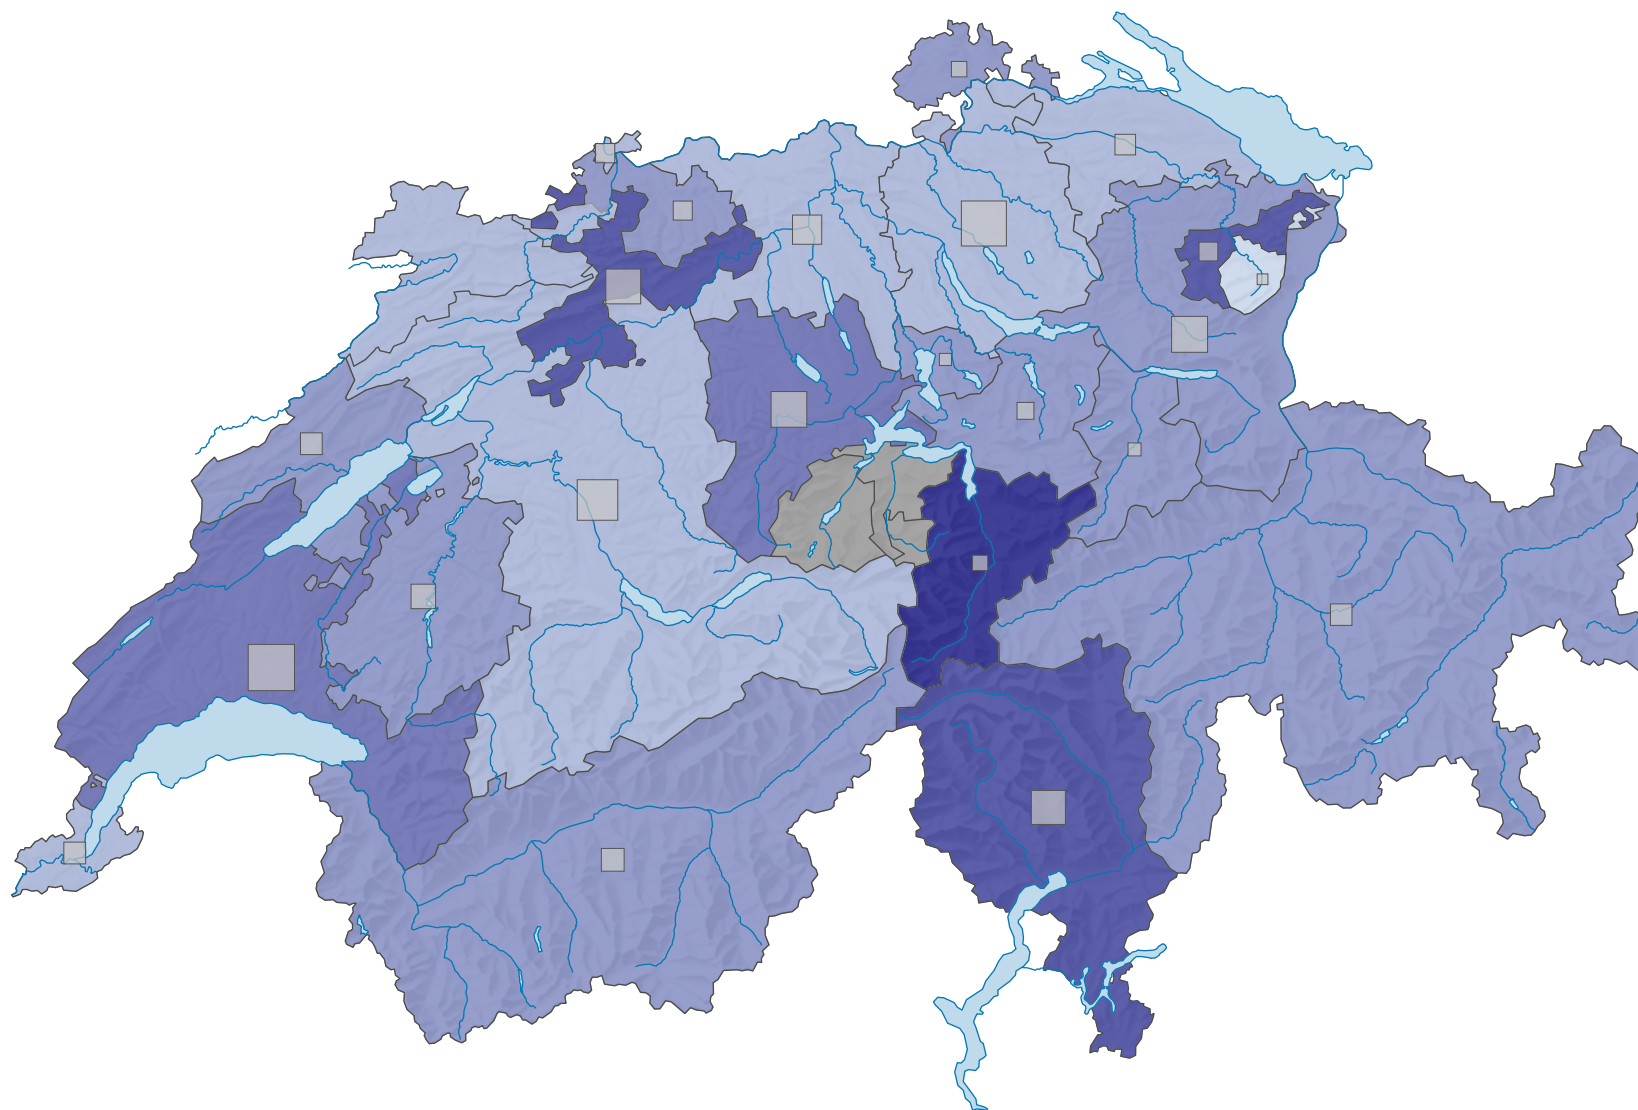

Force du parti radical-démocratique suisse (PRD), en 1935

Force du parti, en %

■ aucune candidature ou élection tacite: voir le glossaire (*)

Suisse: 23,7

Nombre d'électeurs

Total: 216 664

Pour des raisons de lisibilité, la taille des symboles ayant une valeur inférieure à 1 500 a été augmentée.

0 35 70 km

Niveau géographique:
Cantons