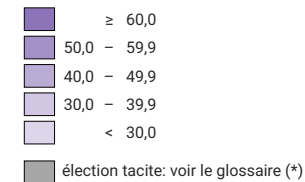

Participation, en %

Suisse: 76,7

Nombre d'électeurs

Total: 639 865

Pour des raisons de lisibilité, la taille des symboles ayant une valeur inférieure à 2 000 a été augmentée.

Nombre d'électeurs = bulletins rentrés (y compris les bulletins blancs et nuls)