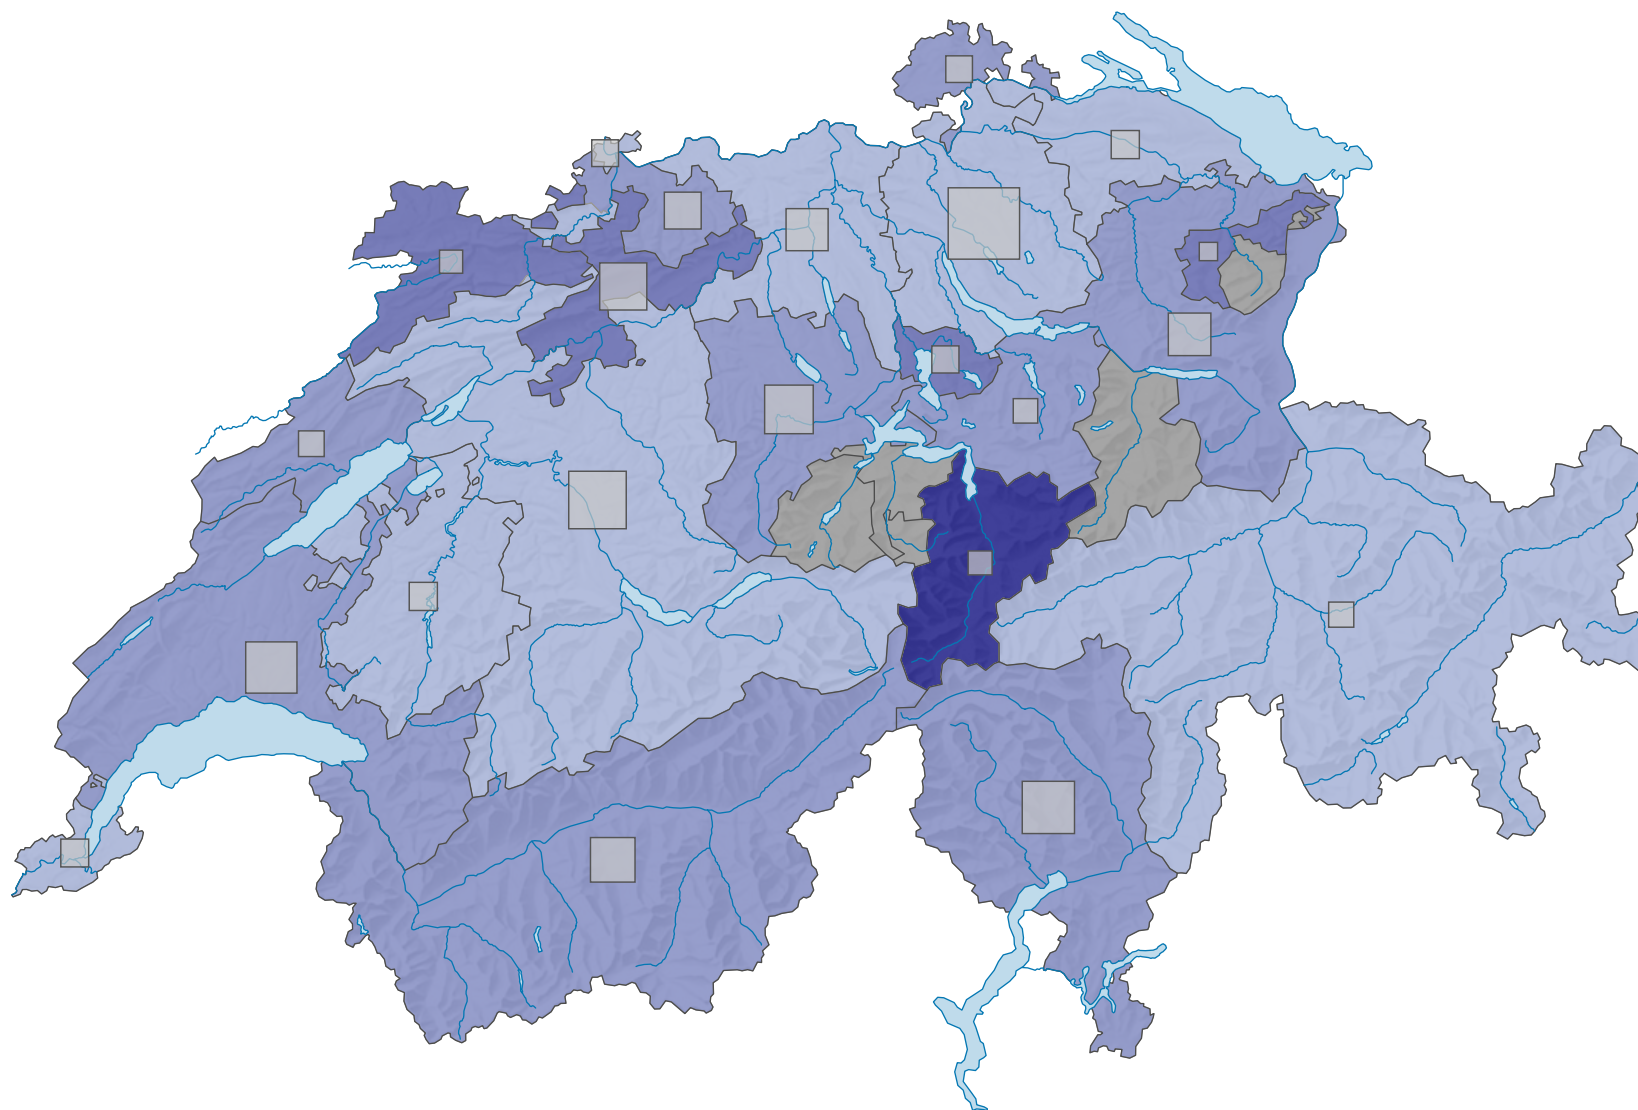

Force du parti radical-démocratique suisse (PRD), en 1991

Force du parti, en %

aucune candidature ou élection tacite: voir le glossaire (*)

Suisse: 21,0

Nombre d'électeurs

Total: 429 072

Pour des raisons de lisibilité, la taille des symboles ayant une valeur inférieure à 1 500 a été augmentée.

0 35 70 km

Niveau géographique:
Cantons