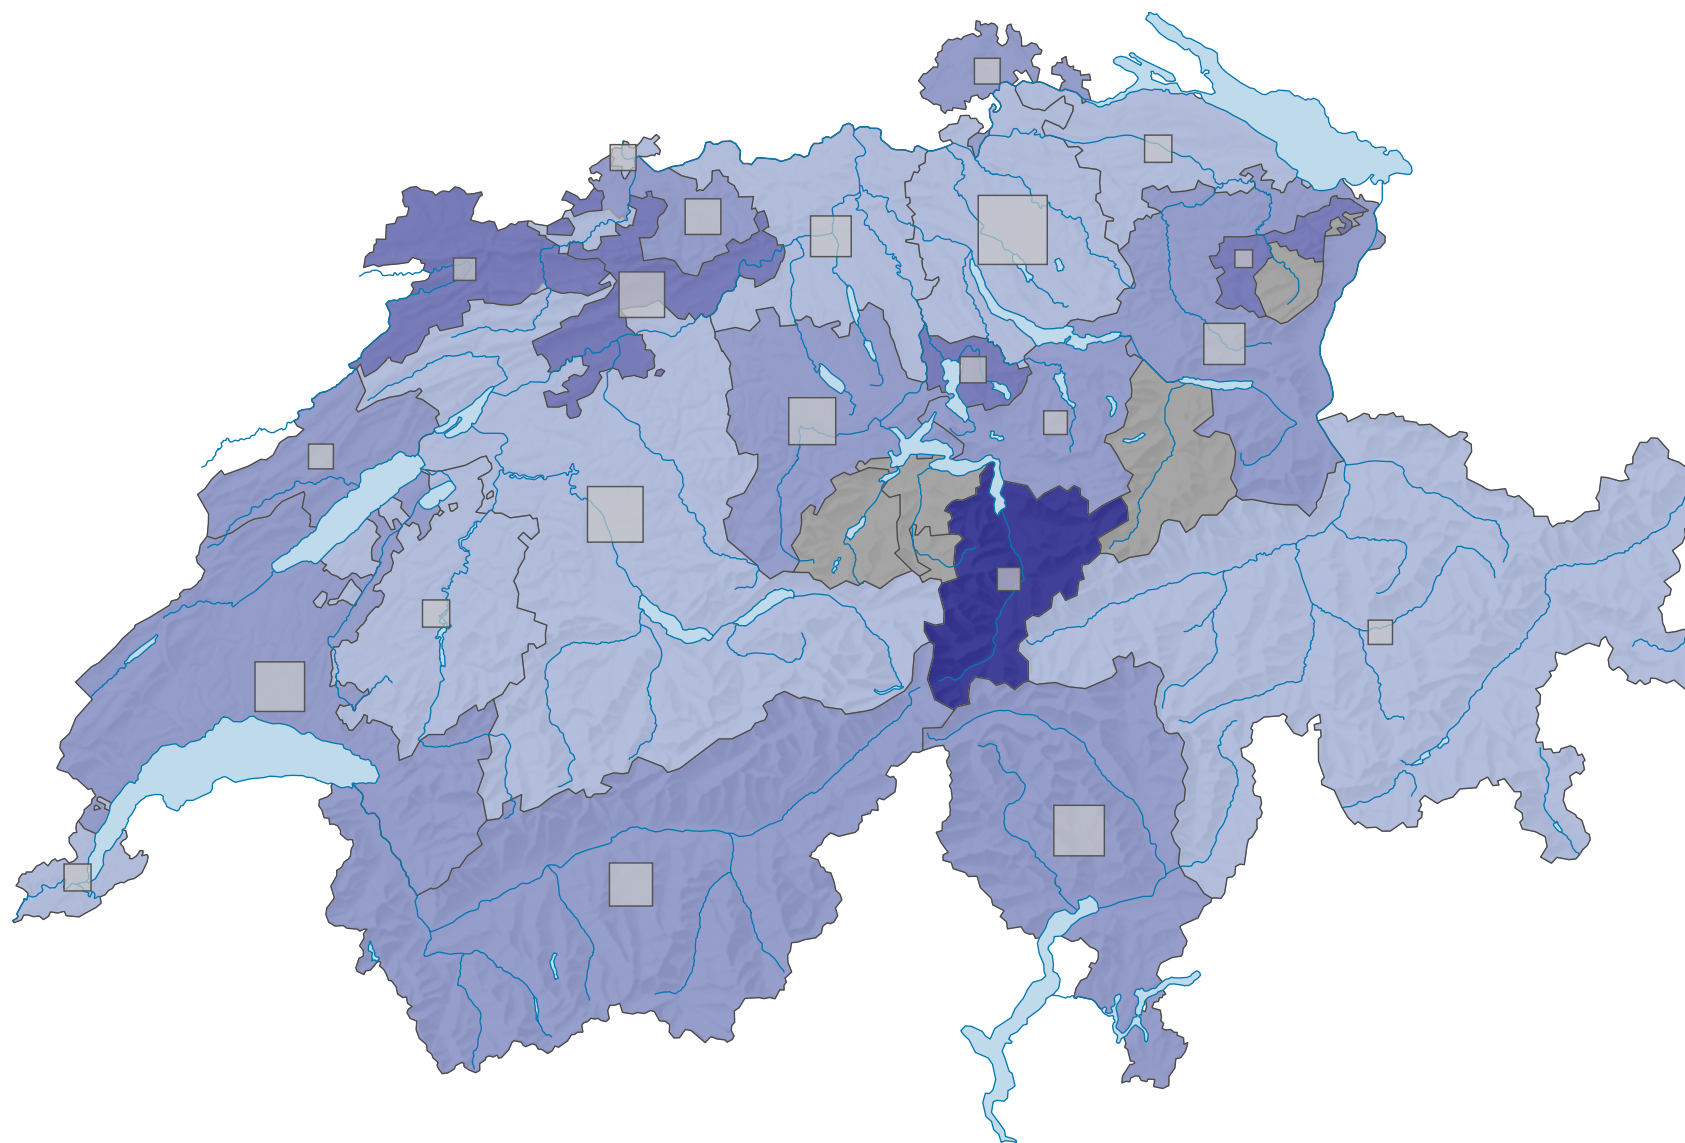

Force du parti radical-démocratique suisse (PRD), en 1991

Force du parti, en %

aucune candidature ou élection tacite: voir le glossaire (*)

Suisse: 21,0

Nombre d'électeurs

Total: 429 072

Pour des raisons de lisibilité, la taille des symboles ayant une valeur inférieure à 1 500 a été augmentée.

0 25 50 km

Niveau géographique:
Cantons