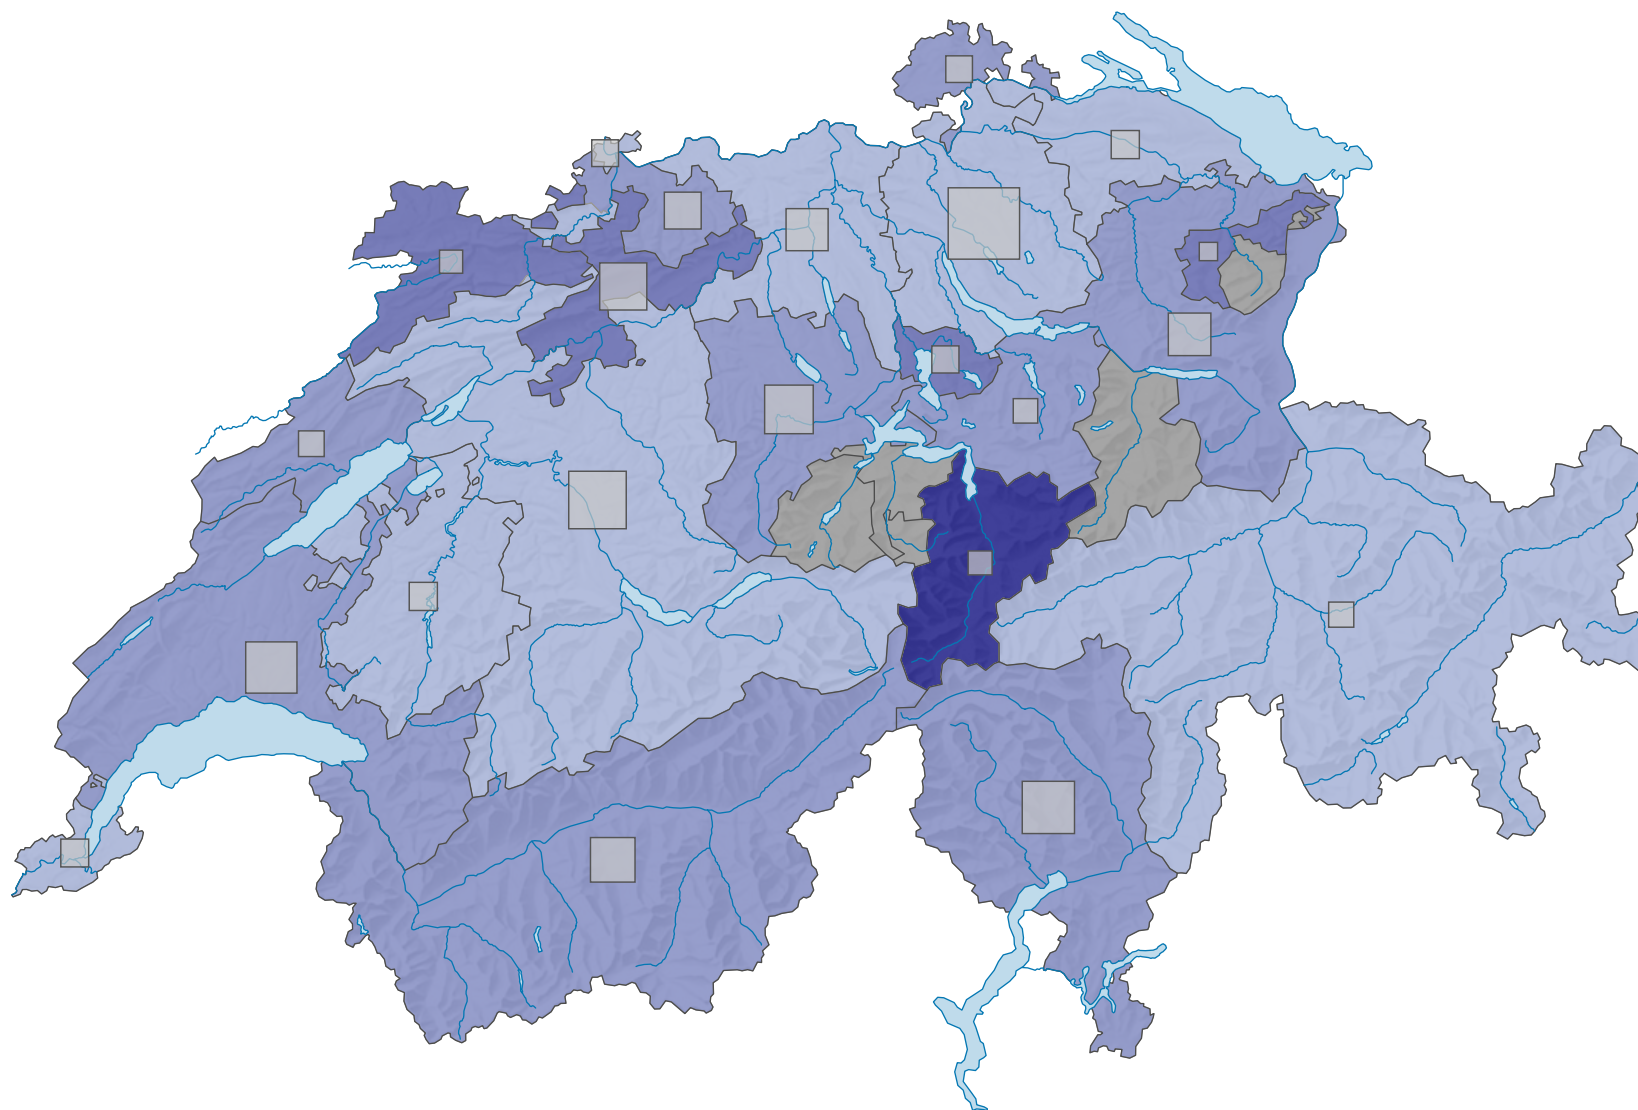

# Force du parti radical-démocratique suisse (PRD), en 1991

## Force du parti, en %

aucune candidature ou élection tacite: voir le glossaire (\*)

Suisse: 21,0

## Nombre d'électeurs

Total: 429 072

Pour des raisons de lisibilité, la taille des symboles ayant une valeur inférieure à 1 500 a été augmentée.

0 35 70 km

Niveau géographique:  
Cantons