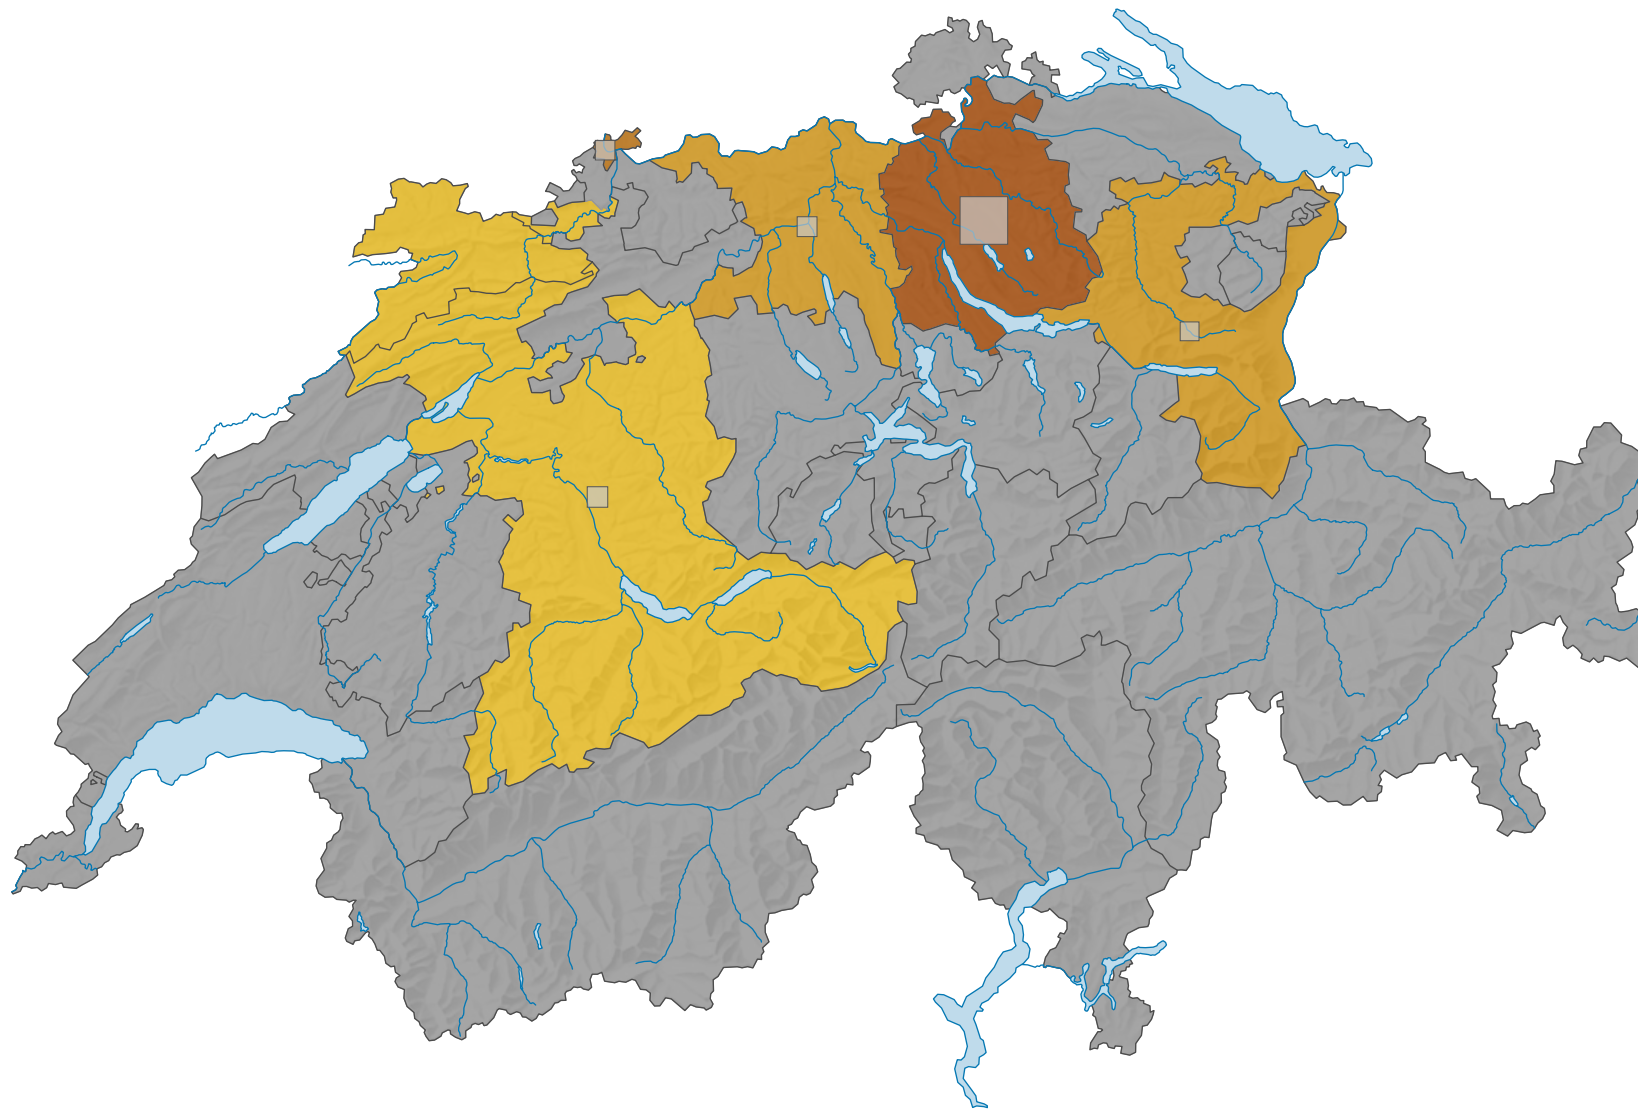

# Force des partis du centre, en 1939

## Force du parti, en %

■ aucune candidature ou élection tacite: voir le glossaire (\*)

Suisse: 8,0

## Nombre d'électeurs

Total: 49 461

Pour des raisons de lisibilité, la taille des symboles ayant une valeur inférieure à 500 a été augmentée.

0 35 70 km

Niveau géographique:  
Cantons