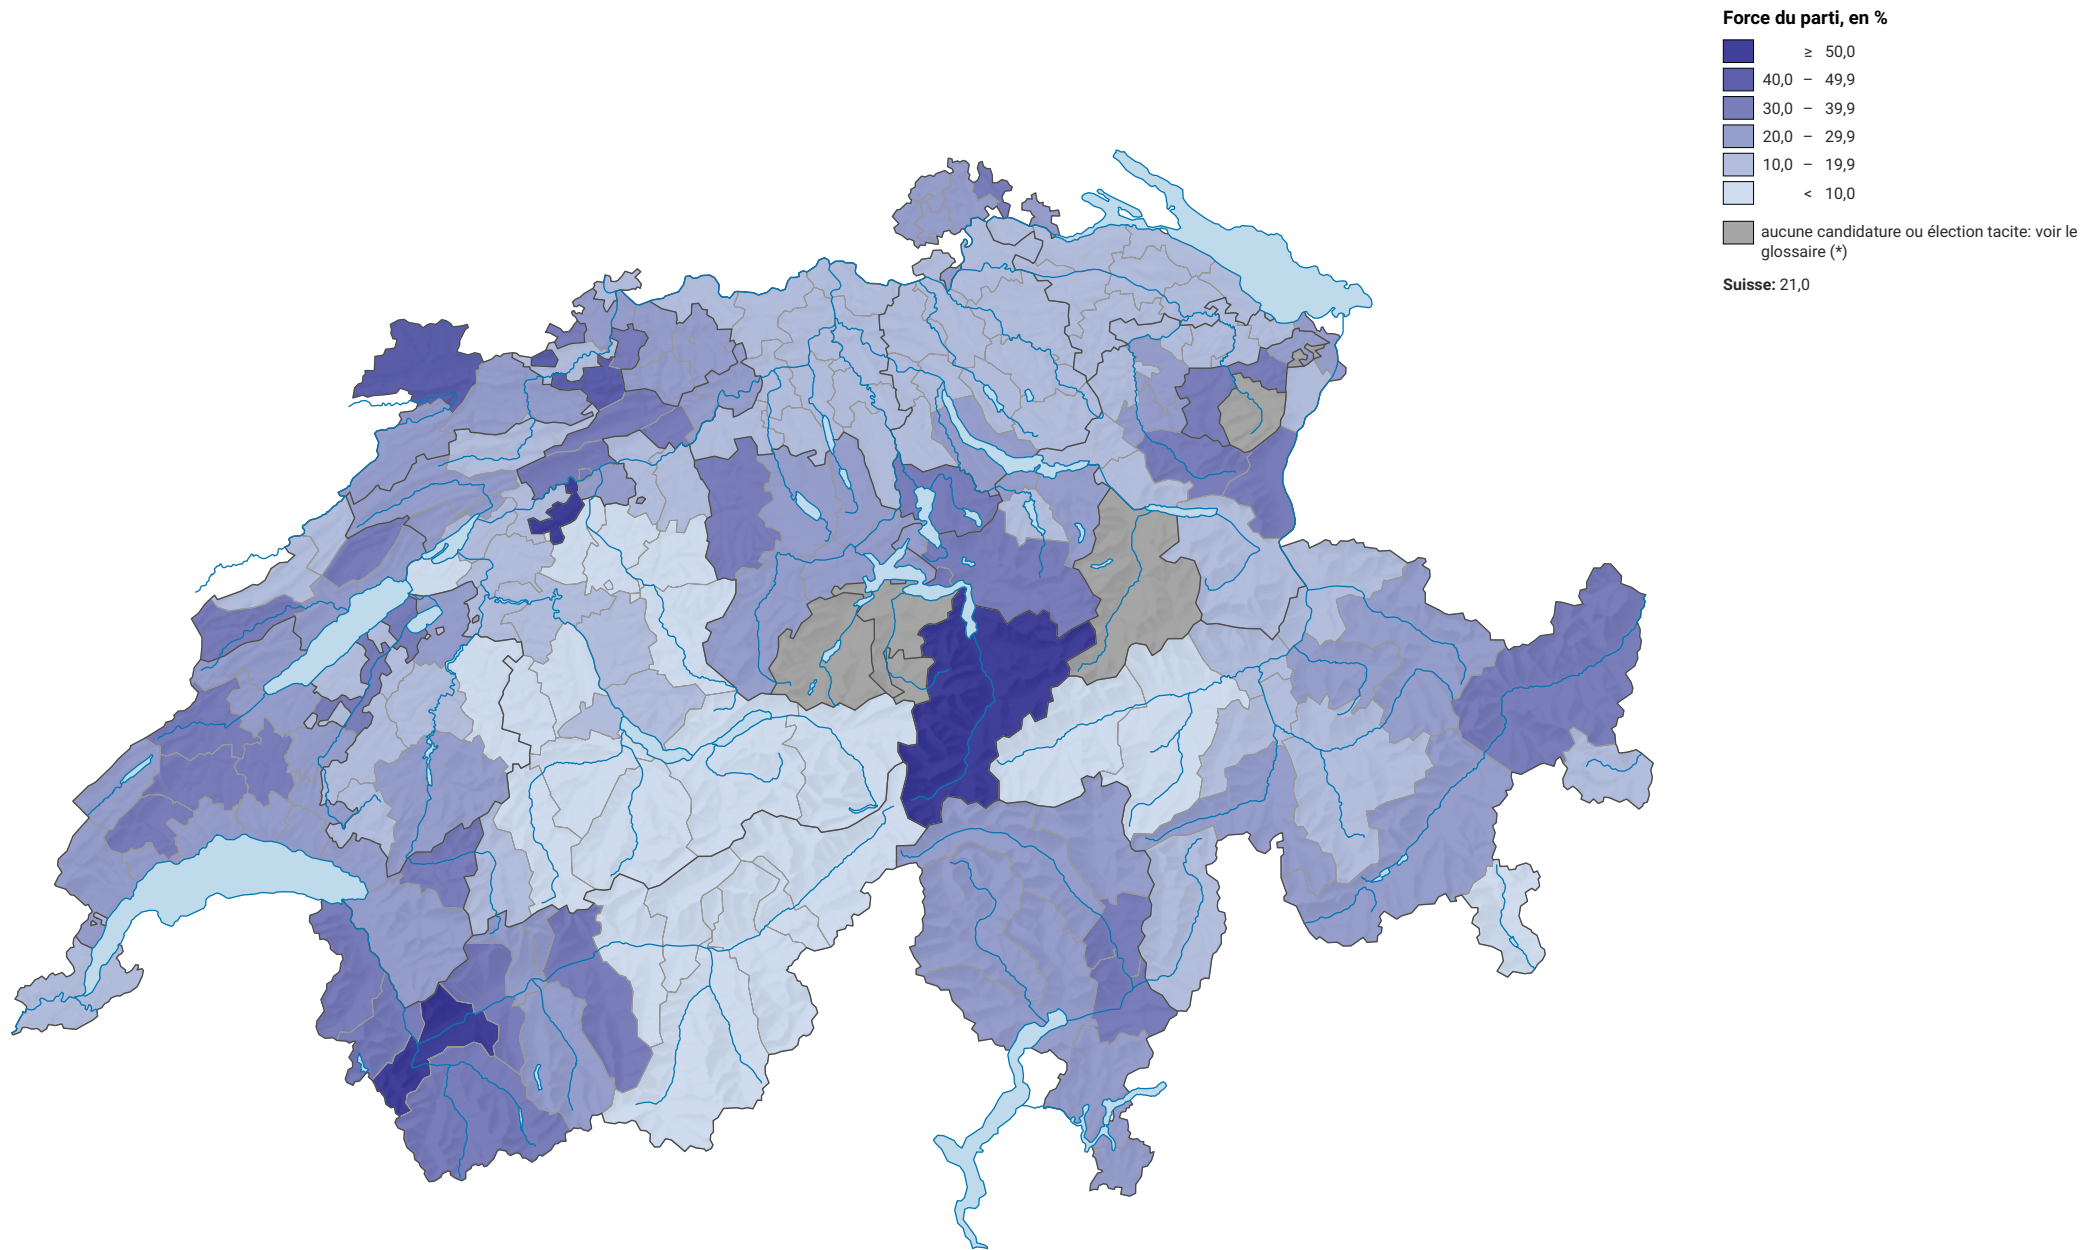

# Force du parti radical-démocratique suisse (PRD), en 1991

0 35 70 km

Niveau géographique:  
Districts