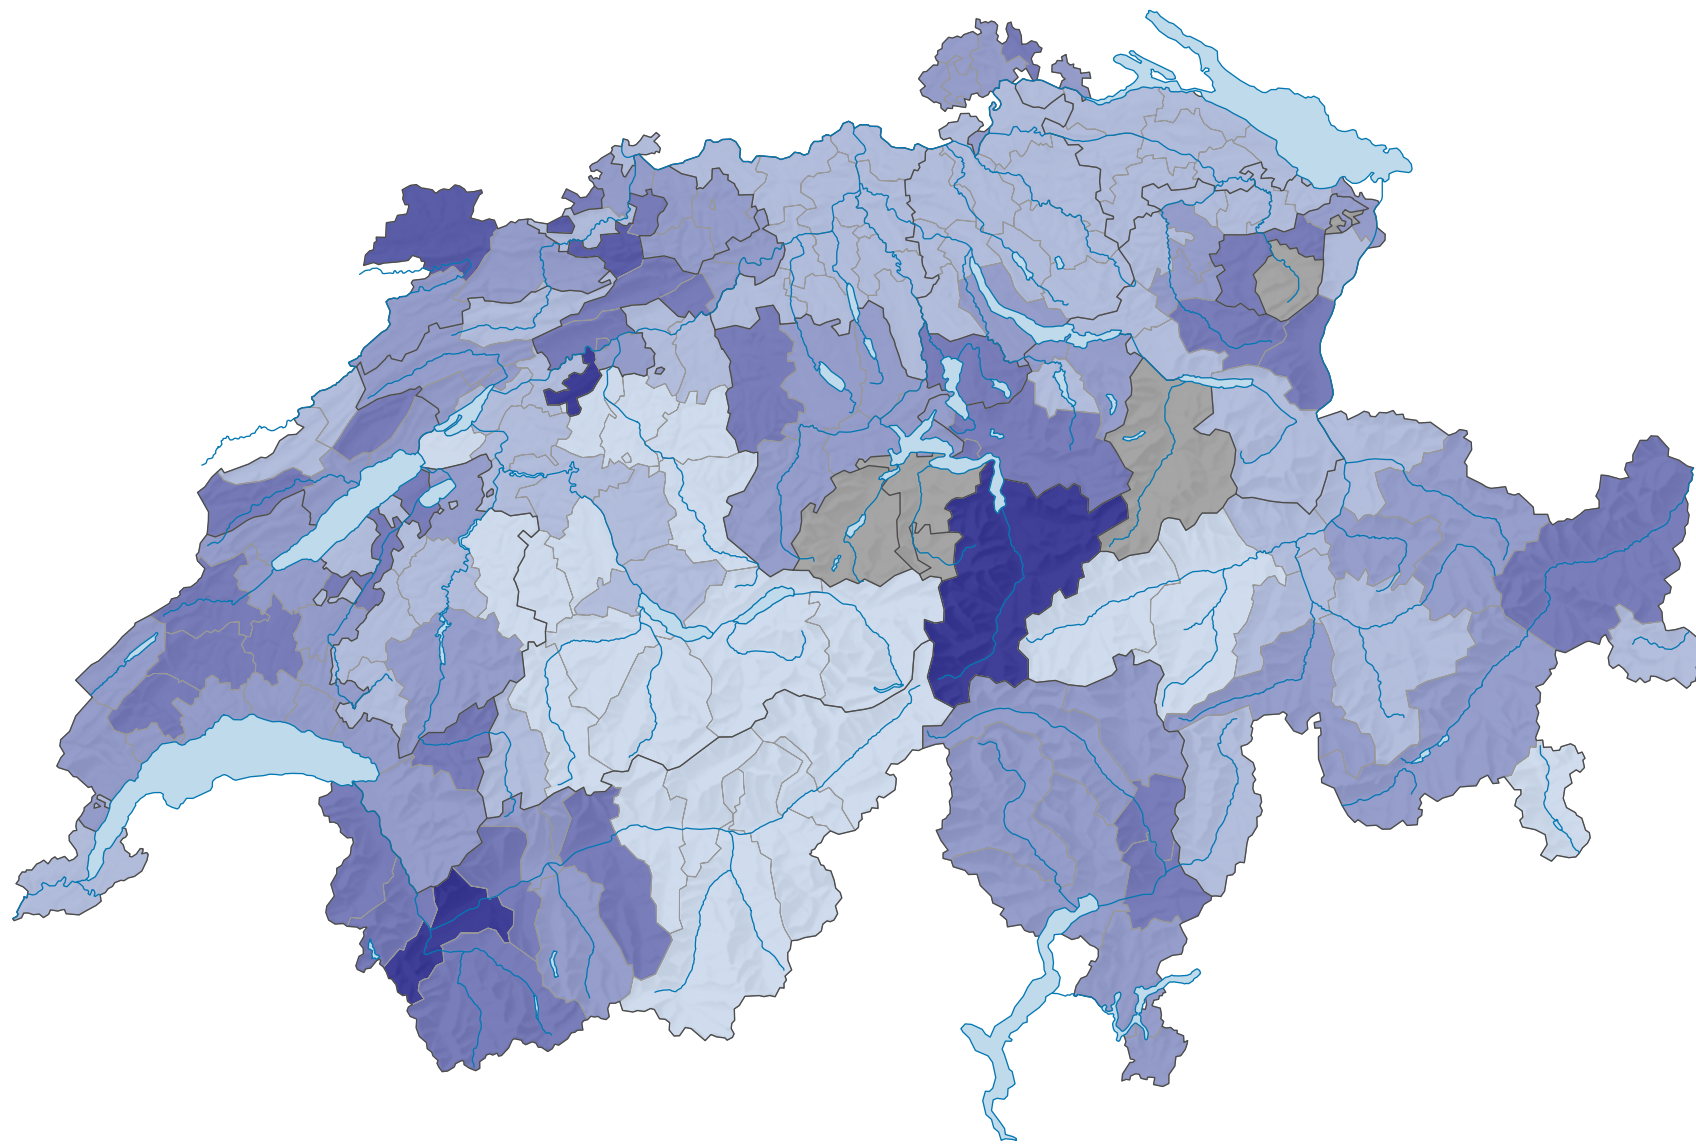

Parteistärke der Freisinnig-Demokratischen Partei der Schweiz (FDP), 1991

Parteistärke, in %

Schweiz: 21,0

0 25 50 km

Raumgliederung:
Bezirke