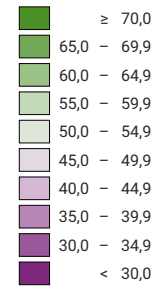

Ja-Stimmenanteil, in %

Schweiz: 34,7

Anzahl gültige Stimmen

Total: 2 751 717

Symbole mit einem Wert unter 500 wurden zur besseren Lesbarkeit visuell vergrössert dargestellt.

Raumgliederung:
Gemeinden (Politik)