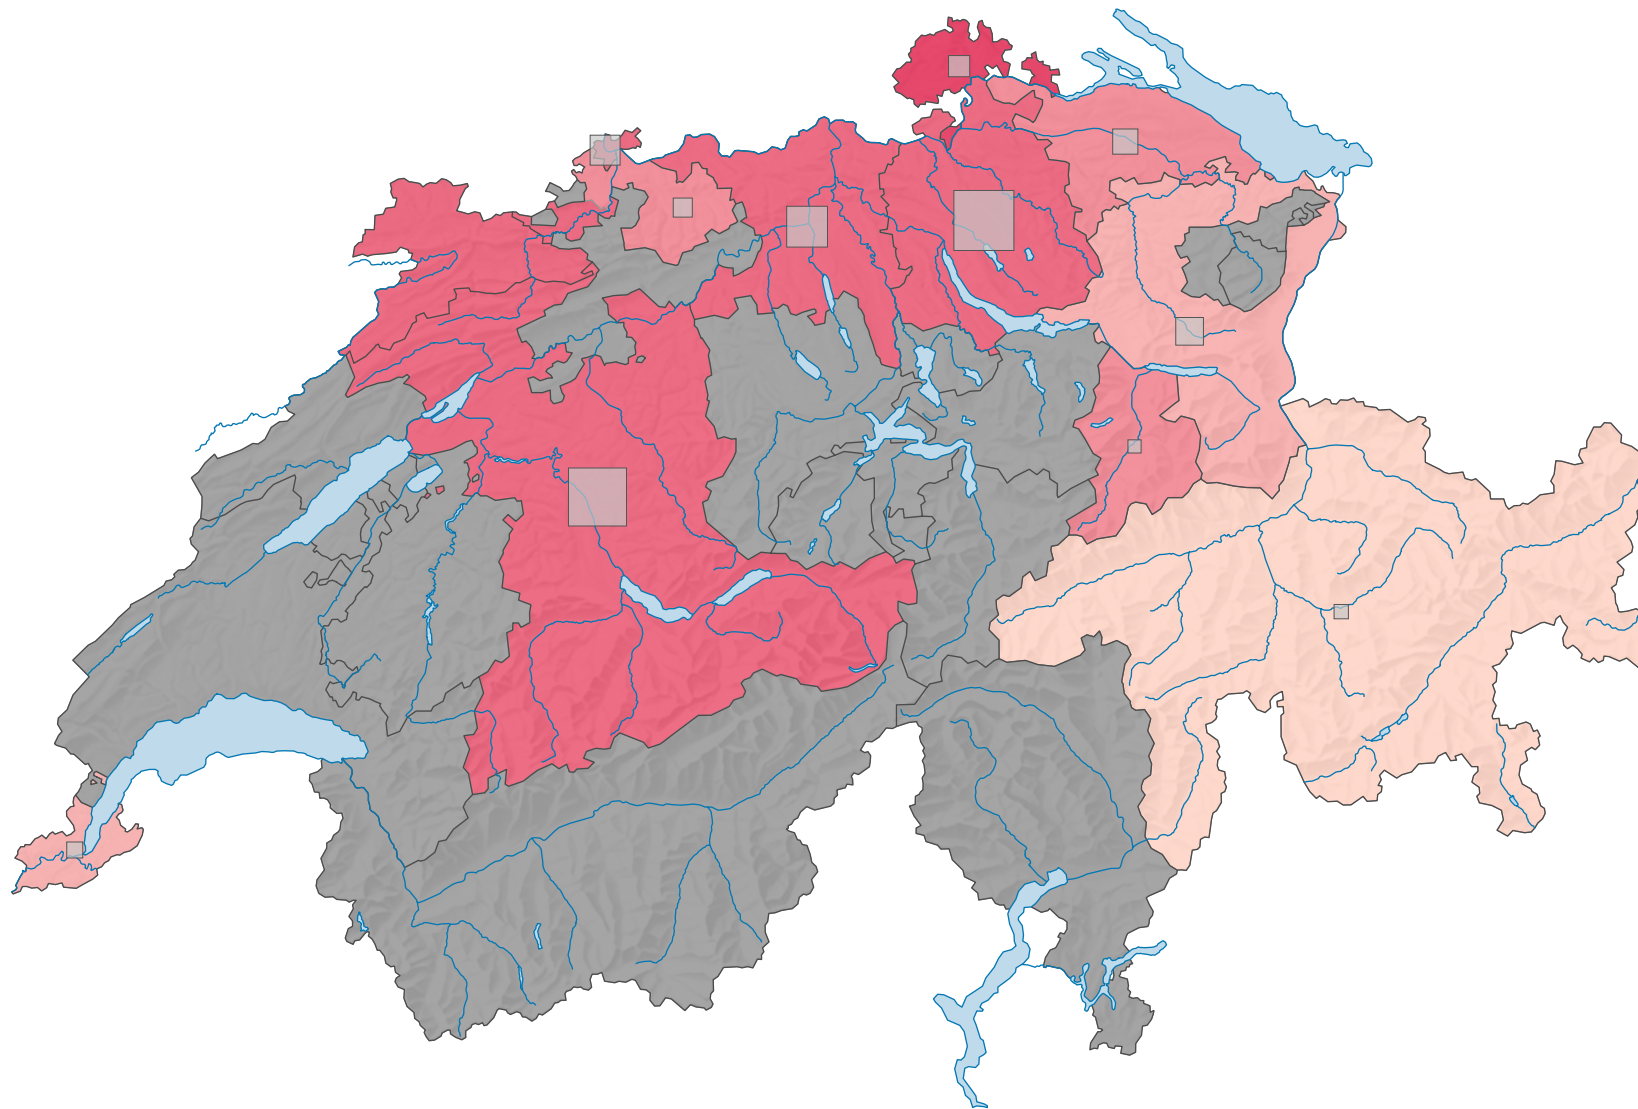

Parteistärke der Sozialdemokratischen Partei der Schweiz (SPS), 1939

Parteistärke, in %

keine Kandidatur oder stille Wahl (siehe Glossar) (*)

Schweiz: 25,9

Anzahl Wählende

Total: 160 377

Symbole mit einem Wert unter 1 500 wurden zur besseren Lesbarkeit visuell vergrößert dargestellt.

0 35 70 km

Raumgliederung:
Kantone