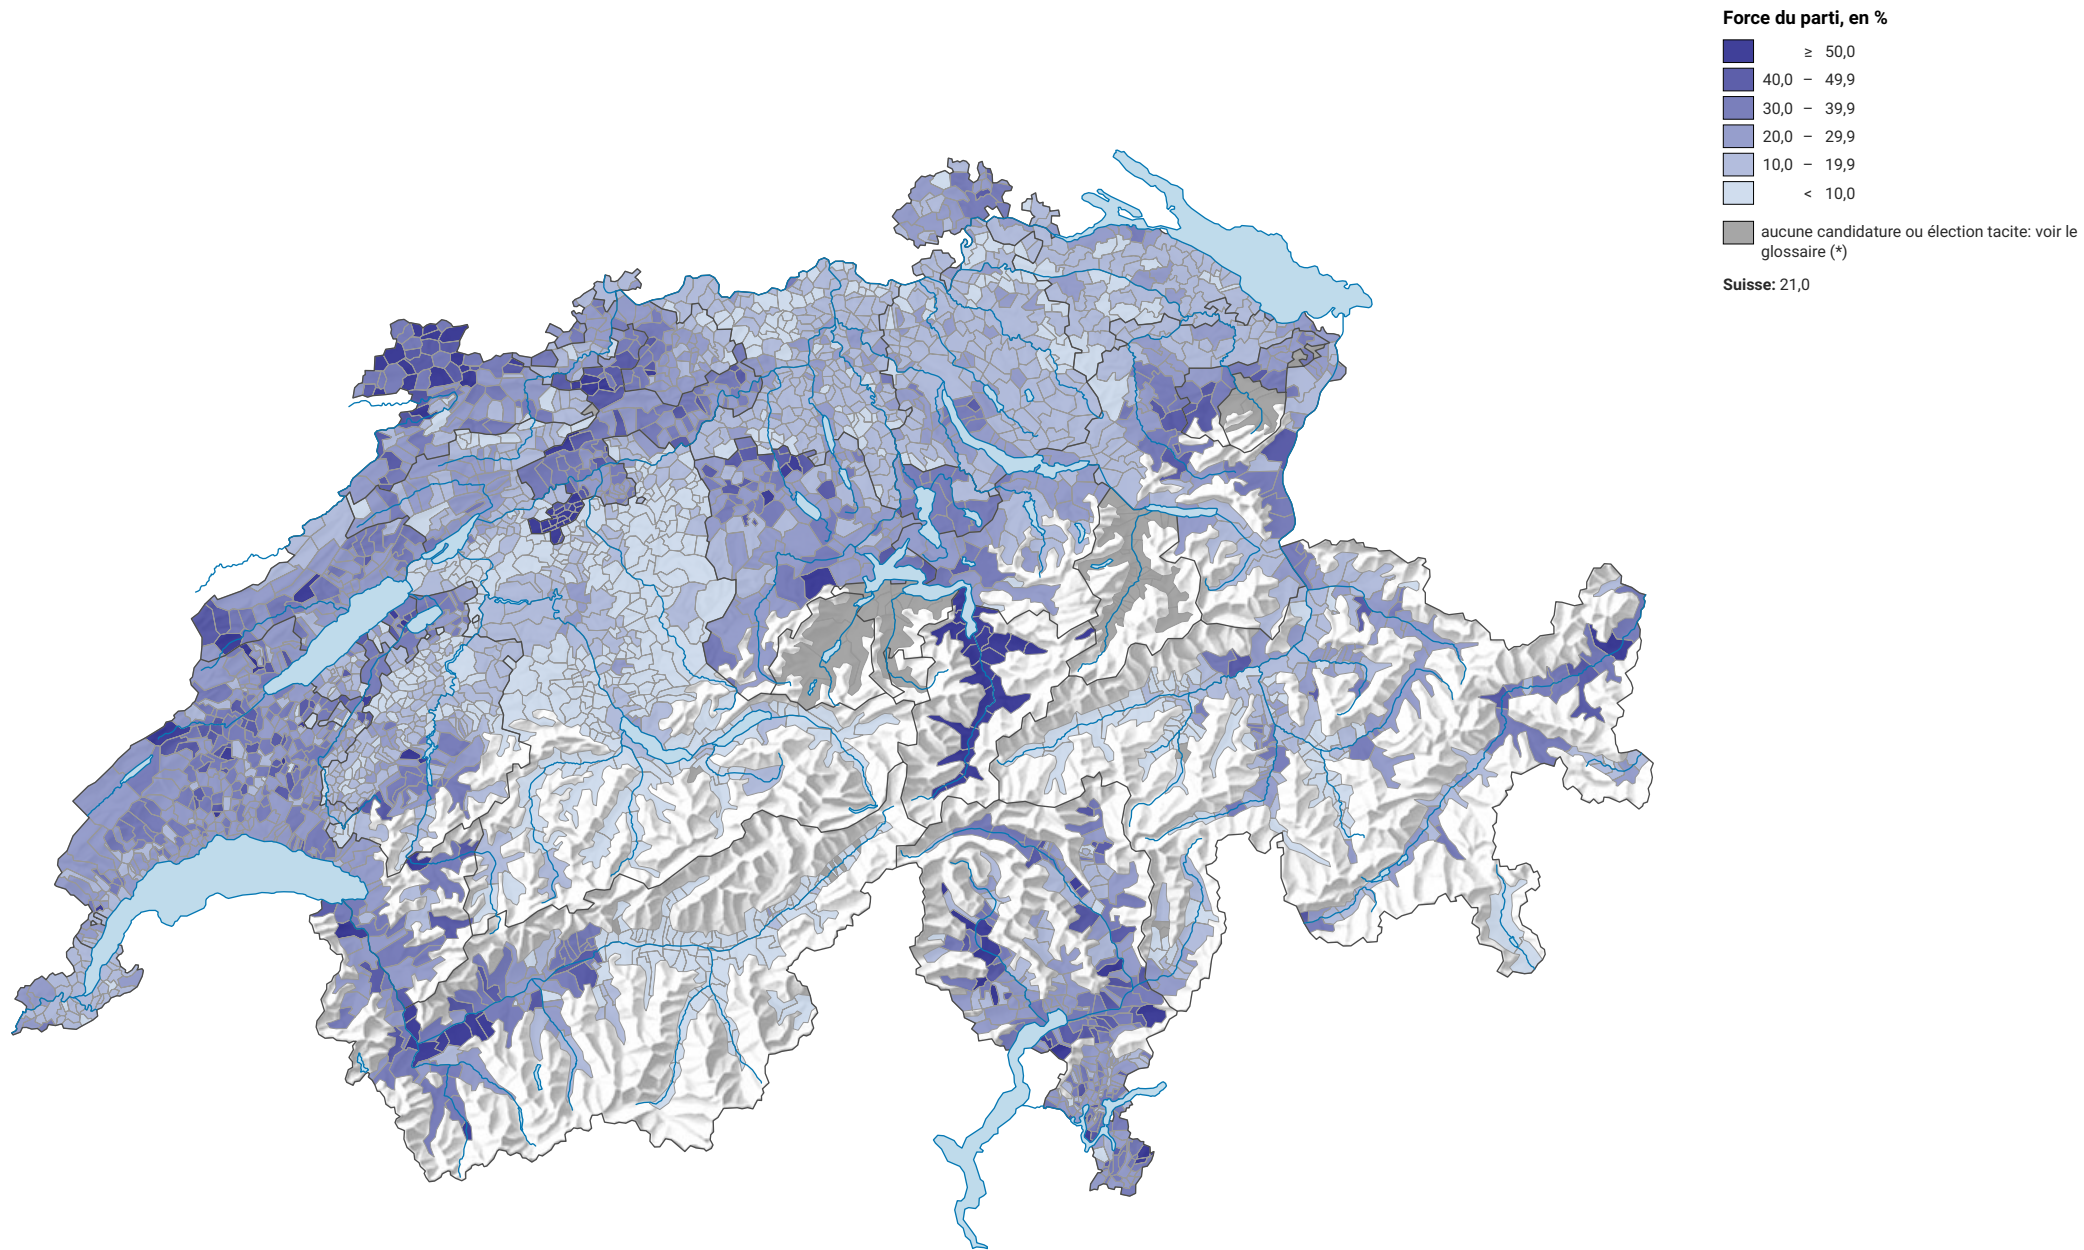

# Force du parti radical-démocratique suisse (PRD), en 1991

0 35 70 km

Niveau géographique:  
Communes (politique)