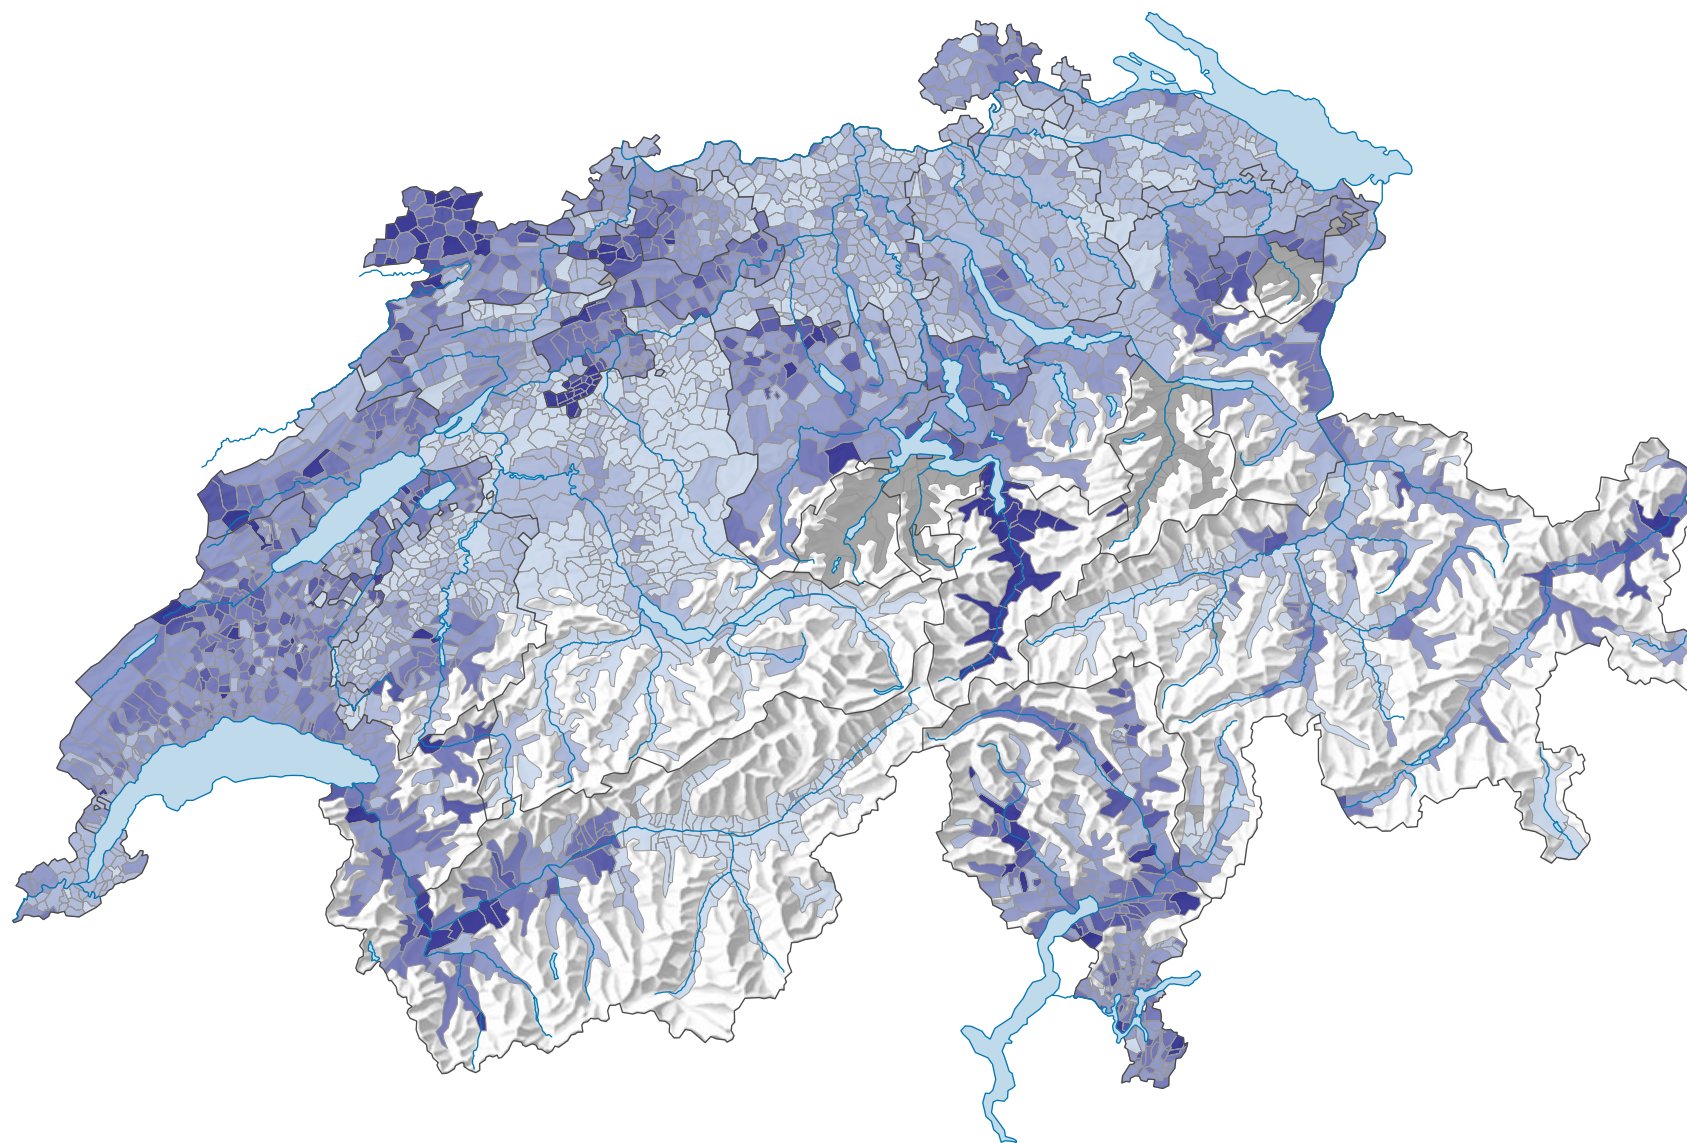

# Force du parti radical-démocratique suisse (PRD), en 1991

## Force du parti, en %

■ aucune candidature ou élection tacite: voir le glossaire (\*)

Suisse: 21,0

0 25 50 km

Niveau géographique:  
Communes (politique)