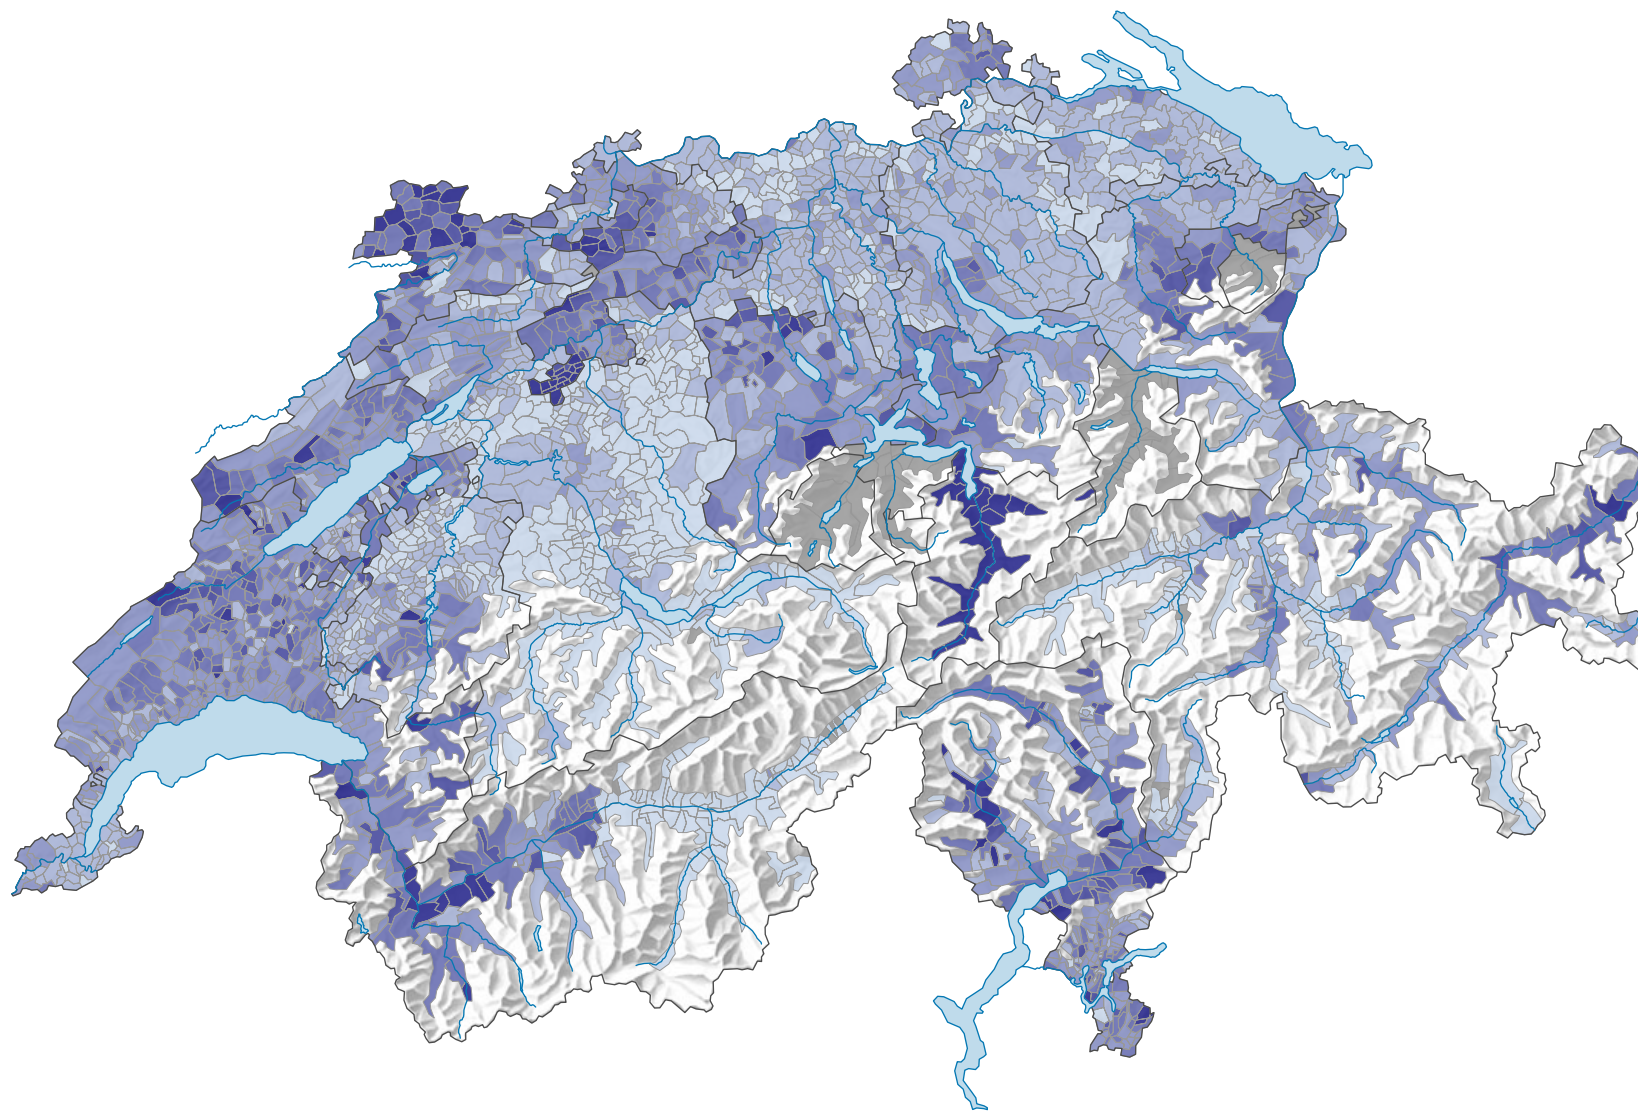

Parteistärke der Freisinnig-Demokratischen Partei der Schweiz (FDP), 1991

Parteistärke, in %

Schweiz: 21,0

0 35 70 km

Raumgliederung:
Gemeinden (Politik)