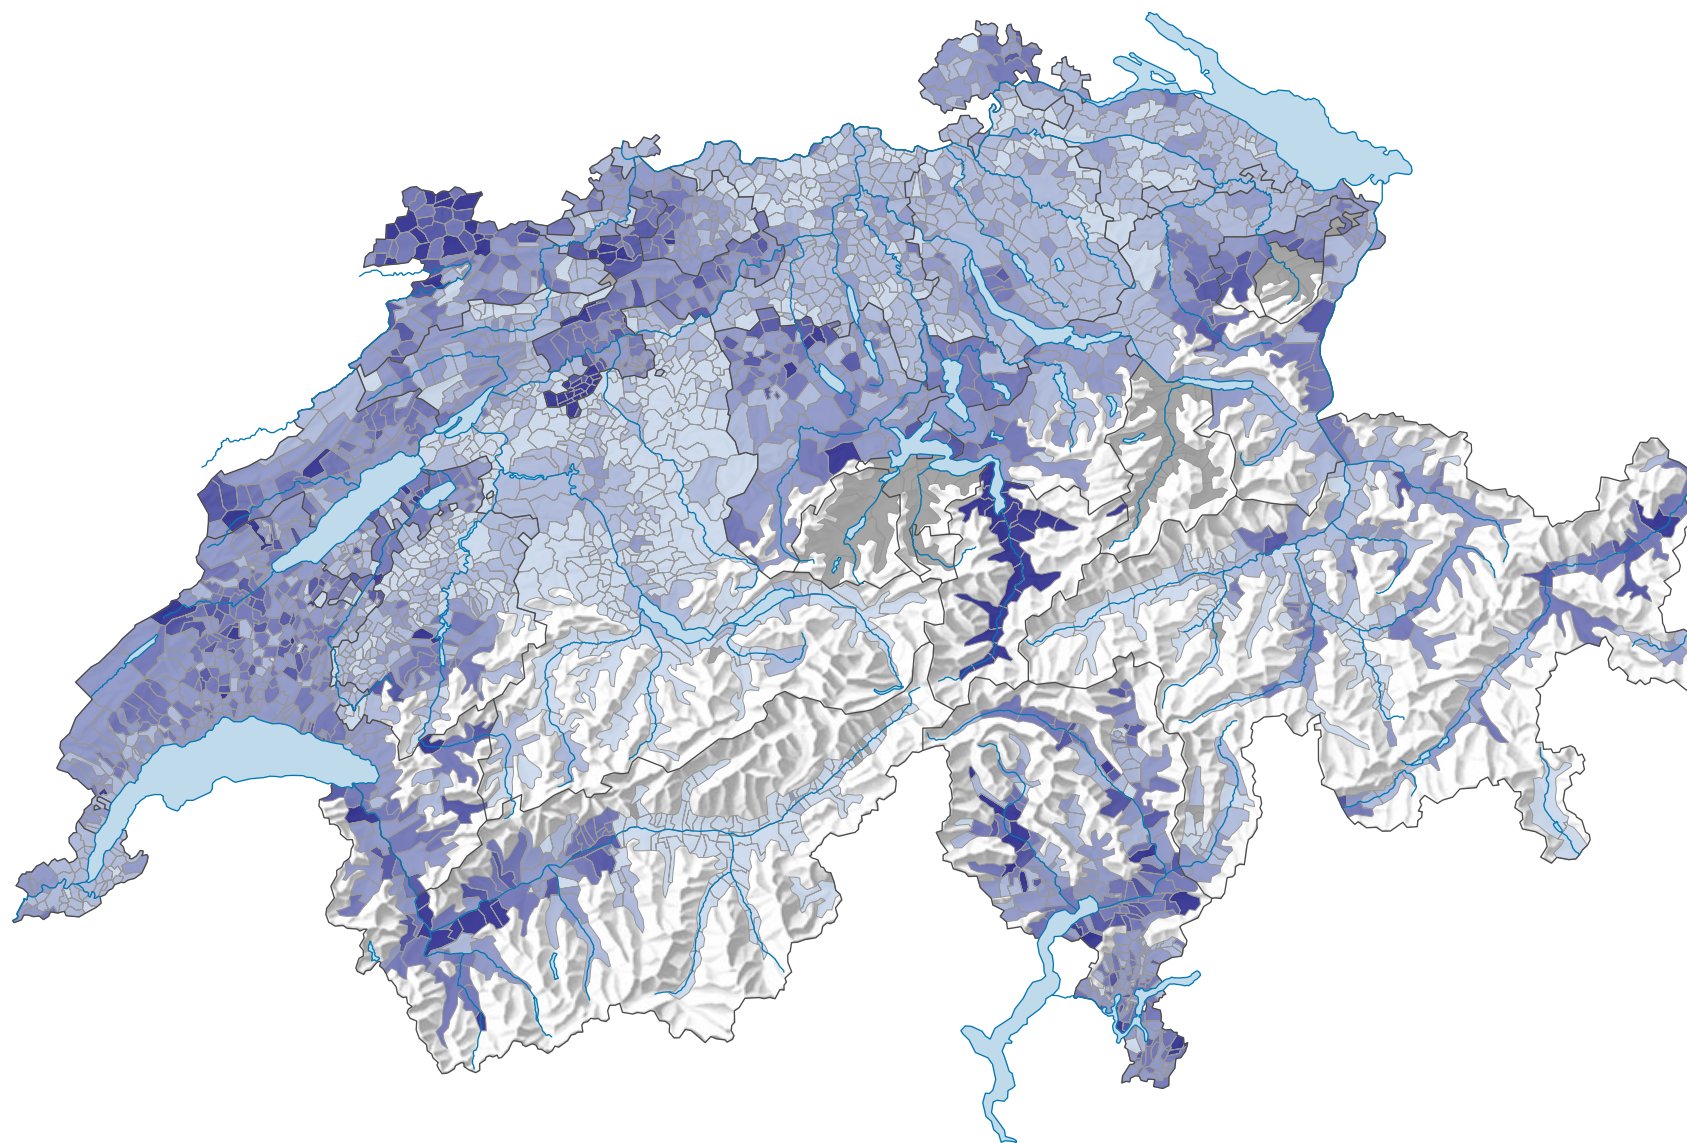

# Parteistärke der Freisinnig-Demokratischen Partei der Schweiz (FDP), 1991

## Parteistärke, in %

Schweiz: 21,0

0 25 50 km

Raumgliederung:  
Gemeinden (Politik)