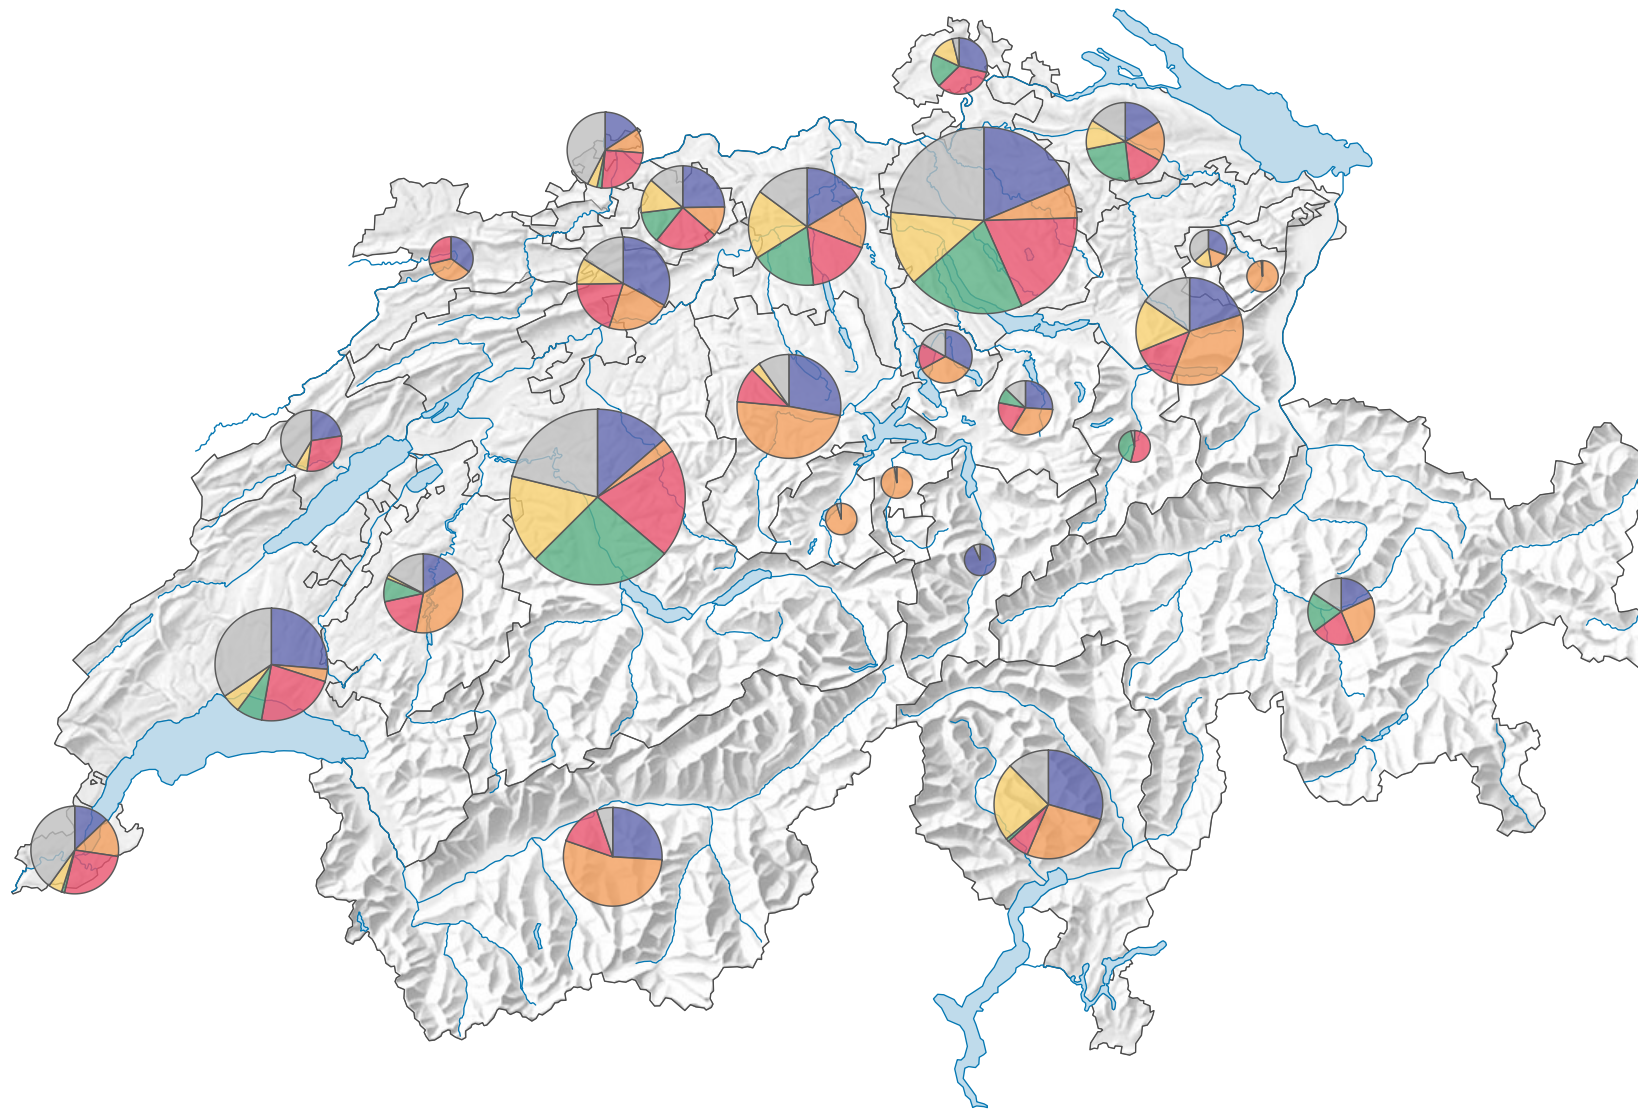

Part des suffrages des partis les plus importants, en 1991

Nombre d'électeurs

Total: 2 044 100

Pour des raisons de lisibilité, la taille des symboles ayant une valeur inférieure à 10 000 a été augmentée.

Parti

- PRD
(Suisse: 429 072)
- PDC
(Suisse: 367 928)
- PSS
(Suisse: 377 968)
- UDC
(Suisse: 243 268)
- Petits partis de droite
(Suisse: 221 568)
- Autres

0 35 70 km

Niveau géographique:
Cantons