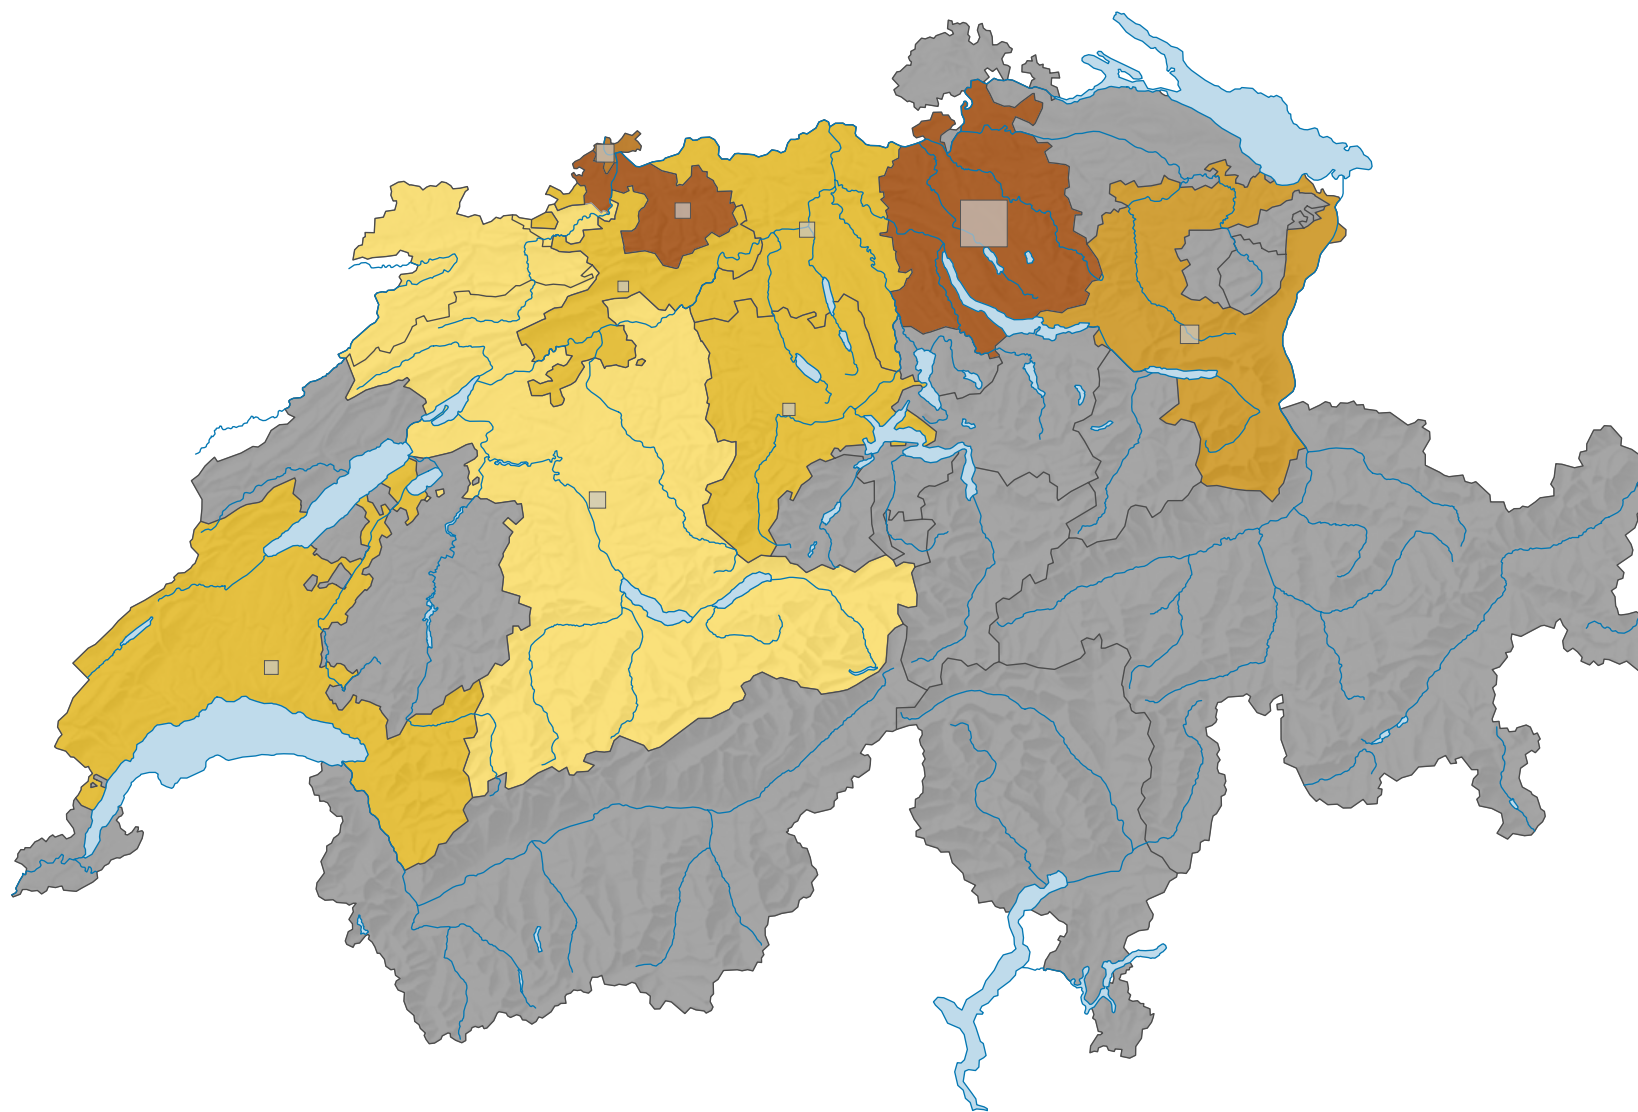

# Force des partis du centre, en 1943

## Force du parti, en %

aucune candidature ou élection tacite: voir le glossaire (\*)

Suisse: 5,9

## Nombre d'électeurs

Total: 52 184

Pour des raisons de lisibilité, la taille des symboles ayant une valeur inférieure à 500 a été augmentée.

0 35 70 km

Niveau géographique:  
Cantons