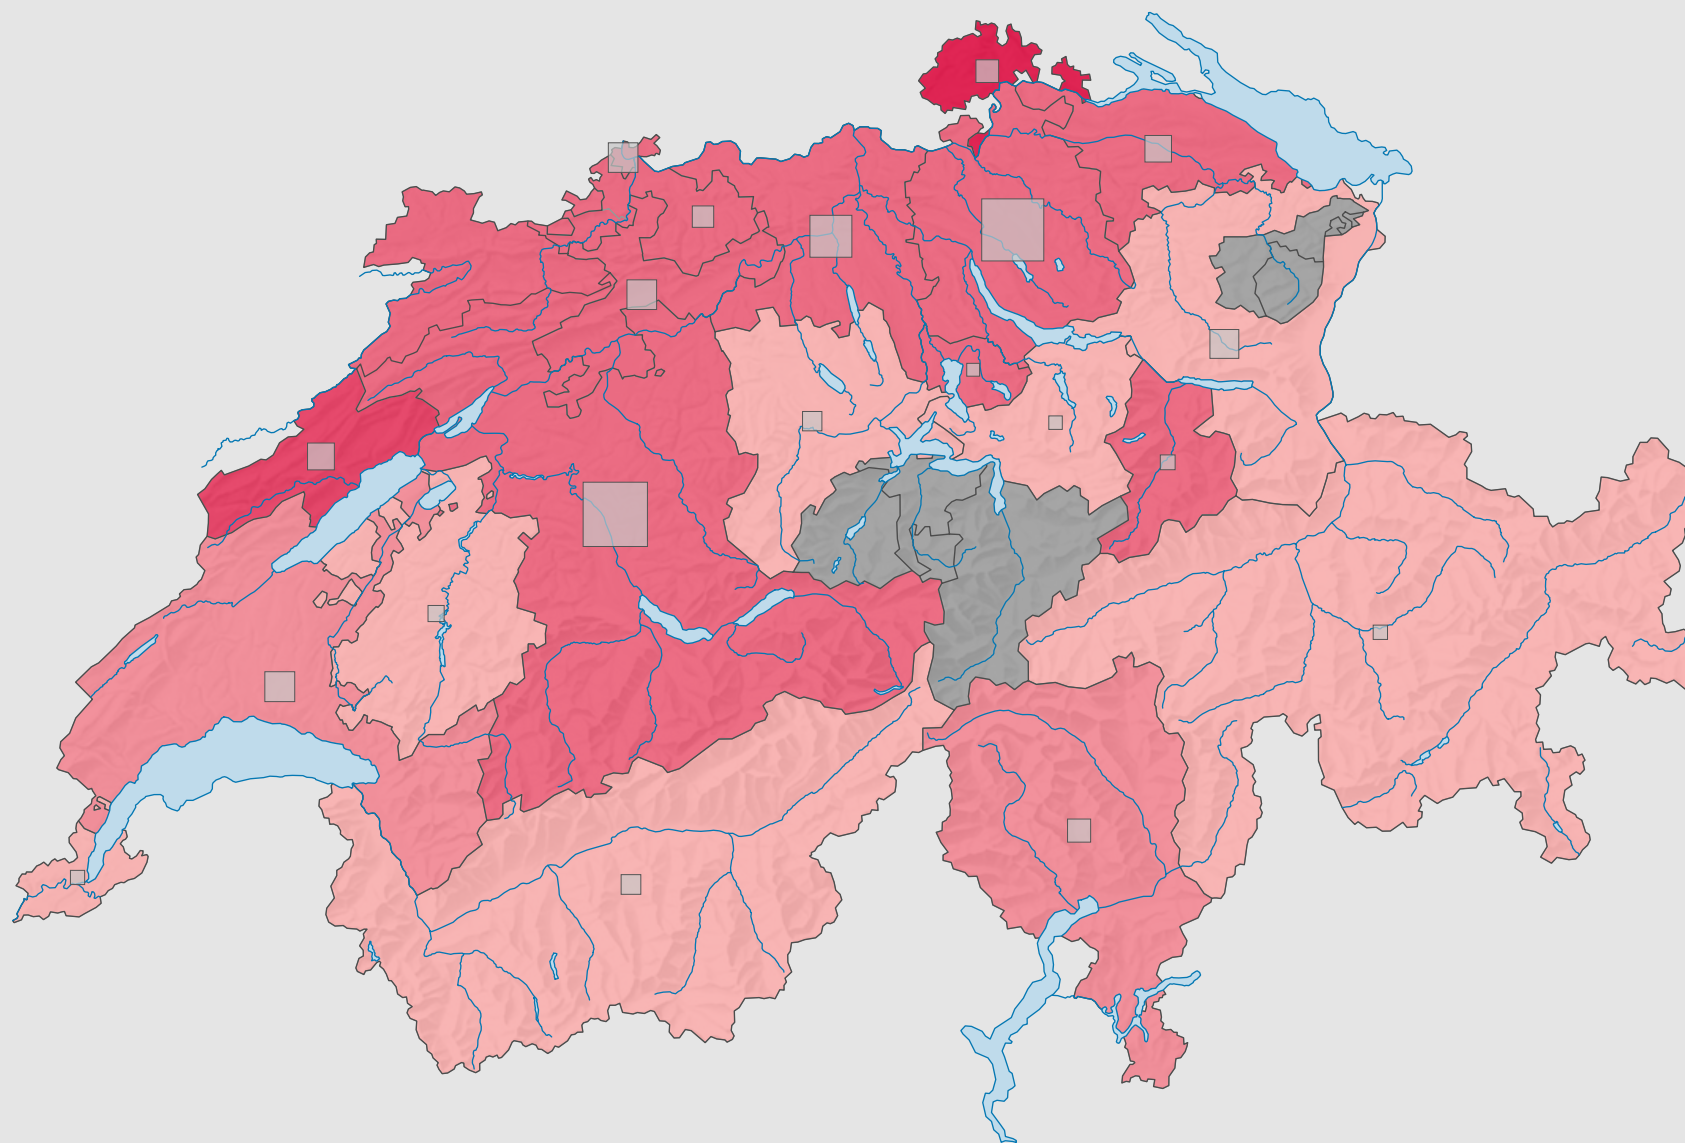

Force du parti socialiste suisse (PSS), en 1943

Force du parti, en %

aucune candidature ou élection tacite: voir le glossaire (*)

Suisse: 28,6

Nombre d'électeurs

Total: 251 576

Pour des raisons de lisibilité, la taille des symboles ayant une valeur inférieure à 1 500 a été augmentée.

0 25 50 km

Niveau géographique:
Cantons