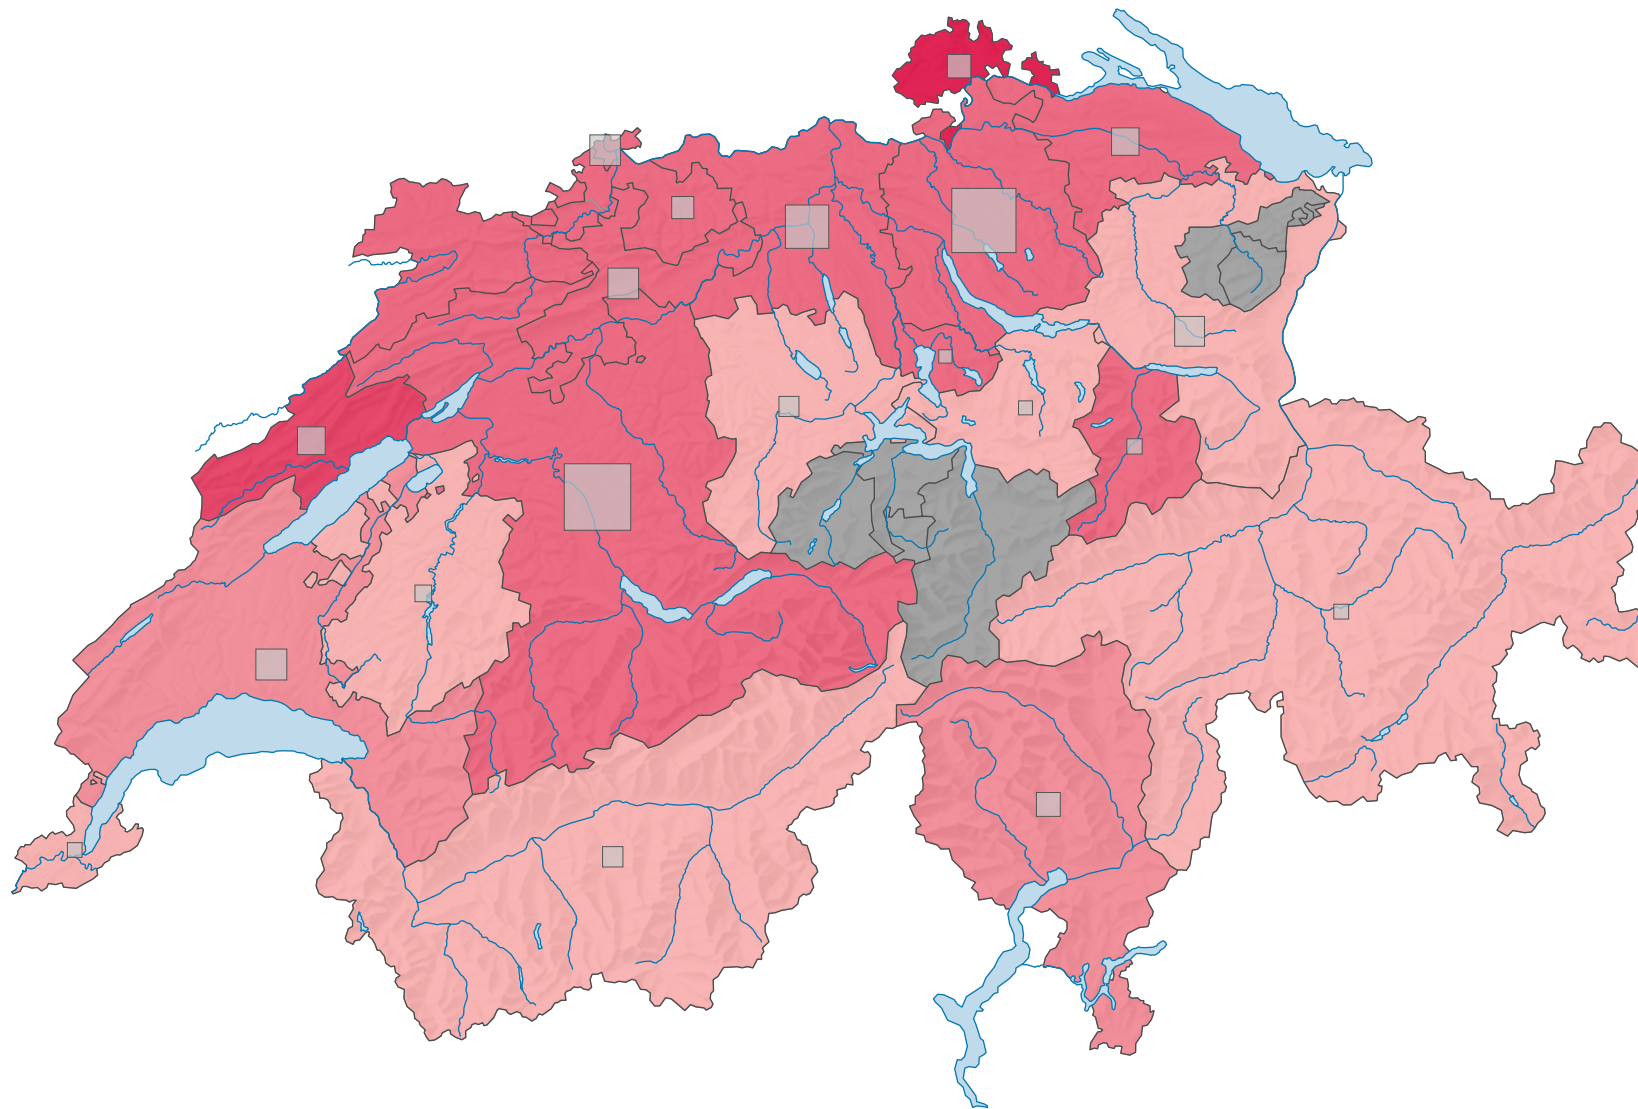

Force du parti socialiste suisse (PSS), en 1943

Force du parti, en %

aucune candidature ou élection tacite: voir le glossaire (*)

Suisse: 28,6

Nombre d'électeurs

Total: 251 576

Pour des raisons de lisibilité, la taille des symboles ayant une valeur inférieure à 1 500 a été augmentée.

0 35 70 km

Niveau géographique:
Cantons