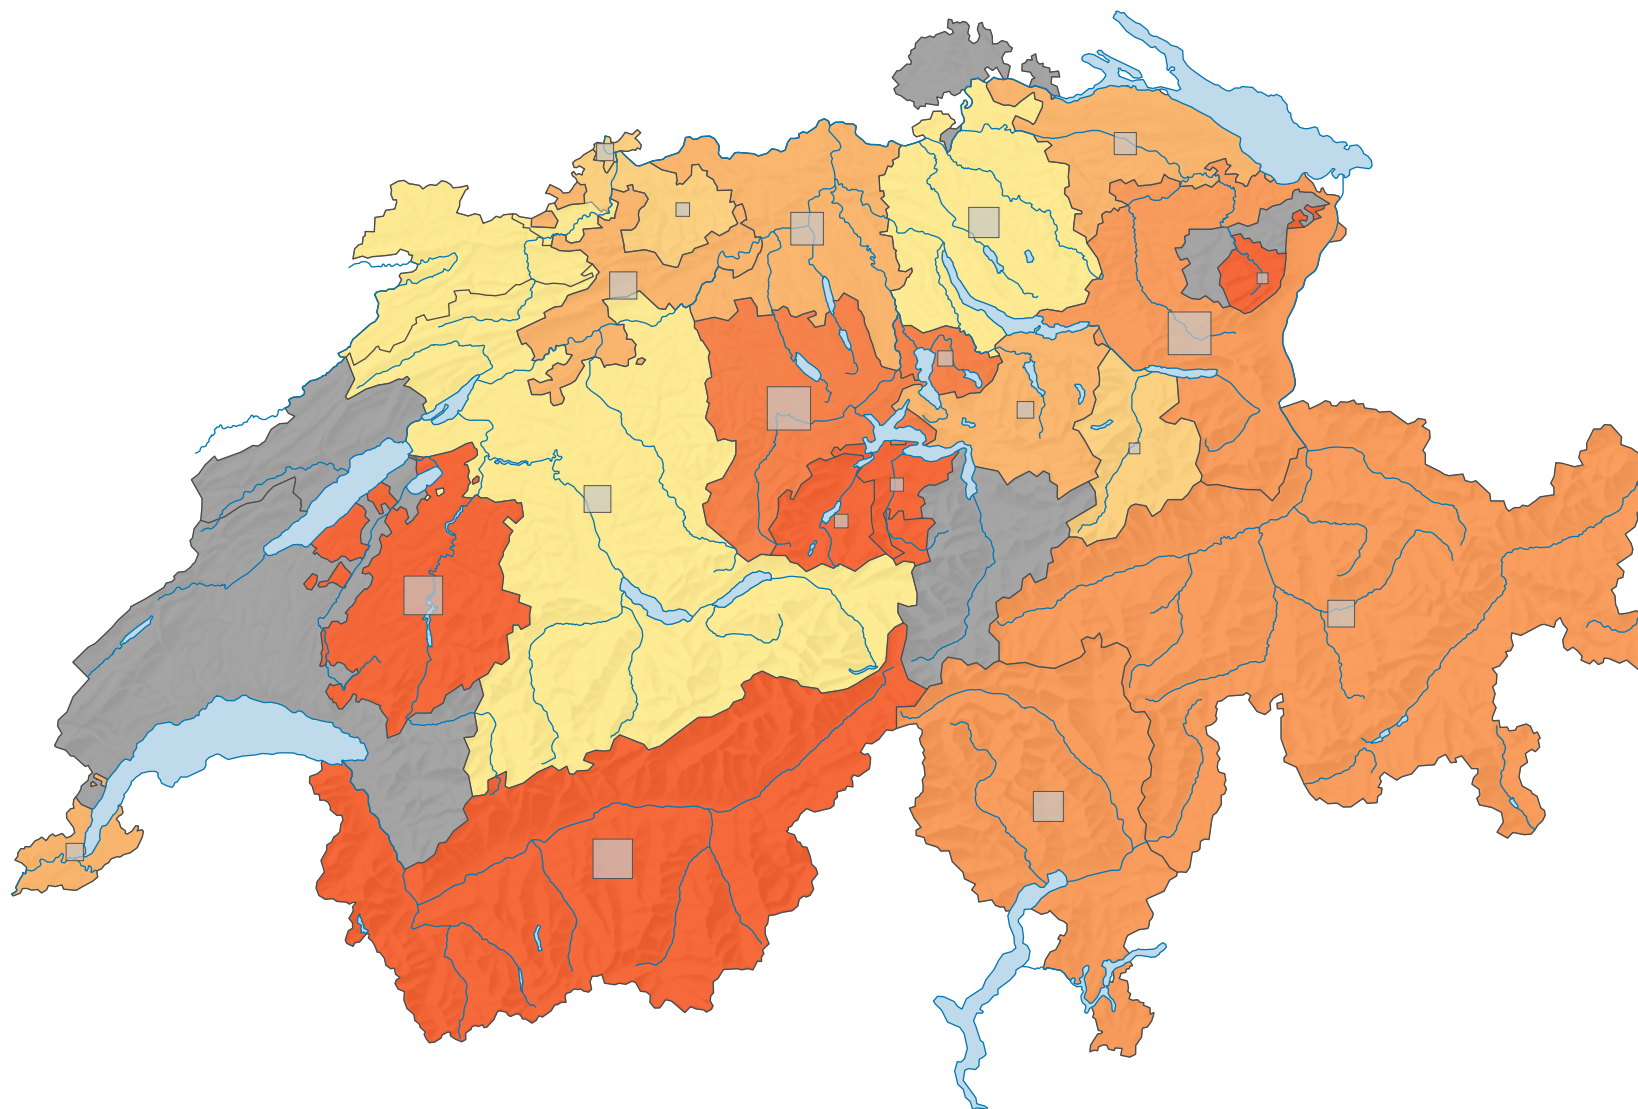

Parteistärke der Christlichdemokratischen Volkspartei (CVP), 1943

Parteistärke, in %

keine Kandidatur oder stille Wahl (siehe Glossar) (*)

Schweiz: 20,8

Anzahl Wählende

Total: 182 916

Symbole mit einem Wert unter 1 500 wurden zur besseren Lesbarkeit visuell vergrößert dargestellt.

0 35 70 km

Raumgliederung:
Kantone