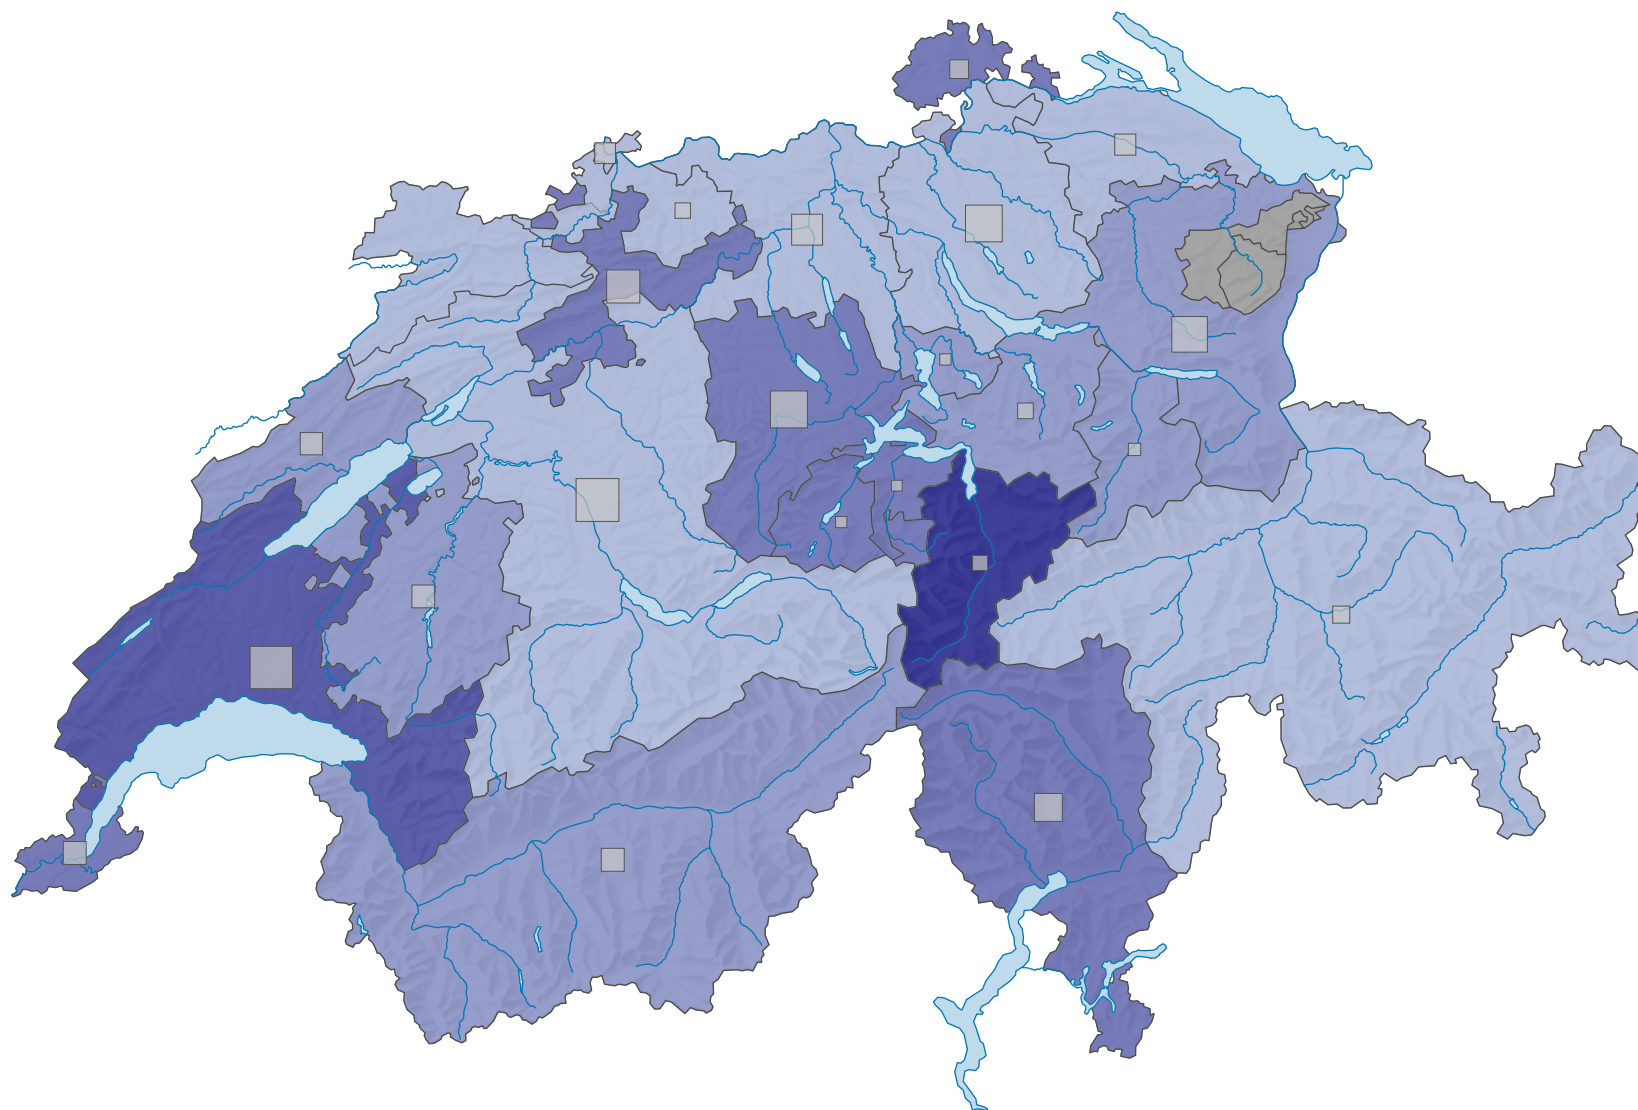

Force du parti radical-démocratique suisse (PRD), en 1943

Force du parti, en %

■ aucune candidature ou élection tacite: voir le glossaire (*)

Suisse: 22,5

Nombre d'électeurs

Total: 197 746

Pour des raisons de lisibilité, la taille des symboles ayant une valeur inférieure à 1 500 a été augmentée.

0 35 70 km

Niveau géographique:
Cantons