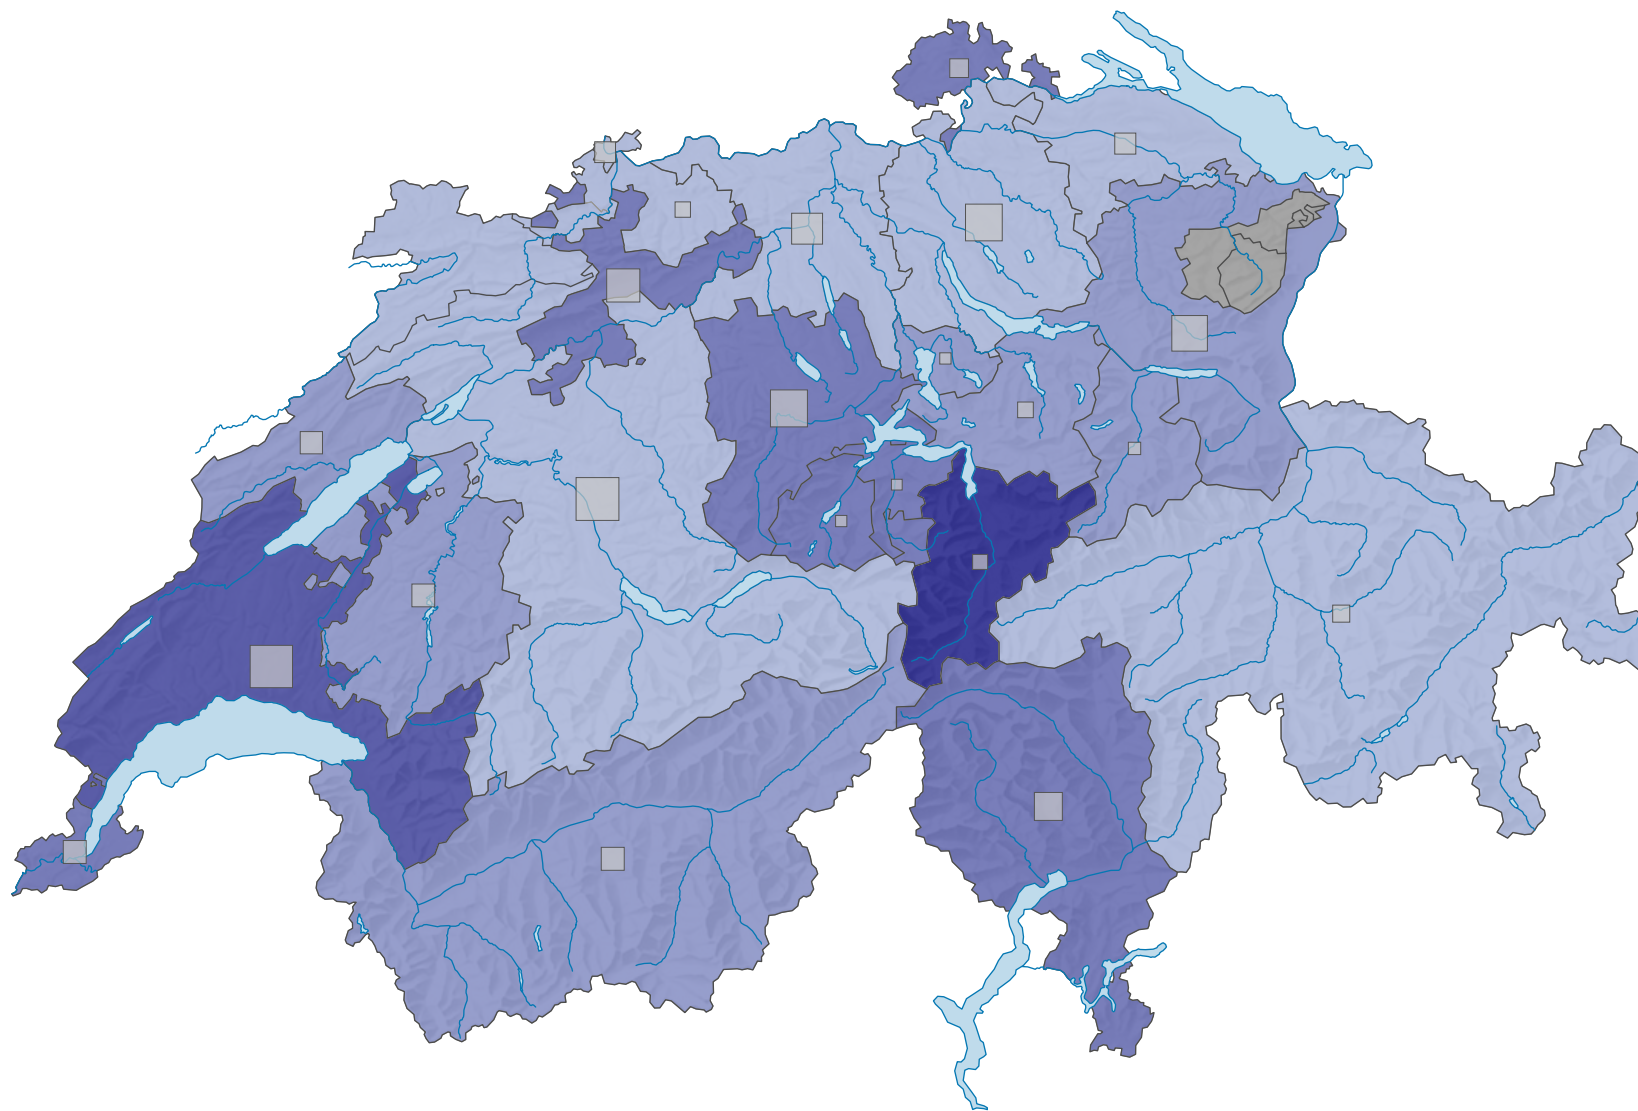

# Parteistärke der Freisinnig-Demokratischen Partei der Schweiz (FDP), 1943

## Parteistärke, in %

keine Kandidatur oder stille Wahl (siehe Glossar) (\*)

Schweiz: 22,5

## Anzahl Wählende

Total: 1 977 746

Symbole mit einem Wert unter 1 500 wurden zur besseren Lesbarkeit visuell vergrößert dargestellt.

0 35 70 km

Raumgliederung:  
Kantone