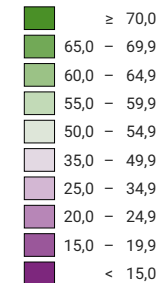

Proportion de "oui" en %

Suisse: 22,9

Bulletins valables

Total: 1 739 748

Pour des raisons de lisibilité, la taille des symboles ayant une valeur inférieure à 500 a été augmentée.

Niveau géographique:
Communes (politique)