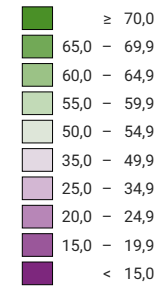

Ja-Stimmenanteil, in %

Schweiz: 22,9

Anzahl gültige Stimmen

Total: 1 739 748

Symbole mit einem Wert unter 500 wurden zur besseren Lesbarkeit visuell vergrößert dargestellt.

Raumgliederung:
Gemeinden (Politik)