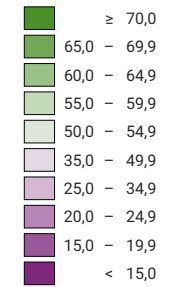

Ja-Stimmenanteil, in %

Schweiz: 22,9

Anzahl gültige Stimmen

Total: 1 739 748

Symbole mit einem Wert unter 500 wurden zur besseren Lesbarkeit visuell vergrößert dargestellt.

Raumgliederung:
Gemeinden (Politik)