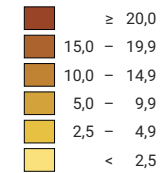

## Force du parti, en %

Grey square: aucune candidature ou élection tacite: voir le glossaire (\*)

Suisse: 5,4