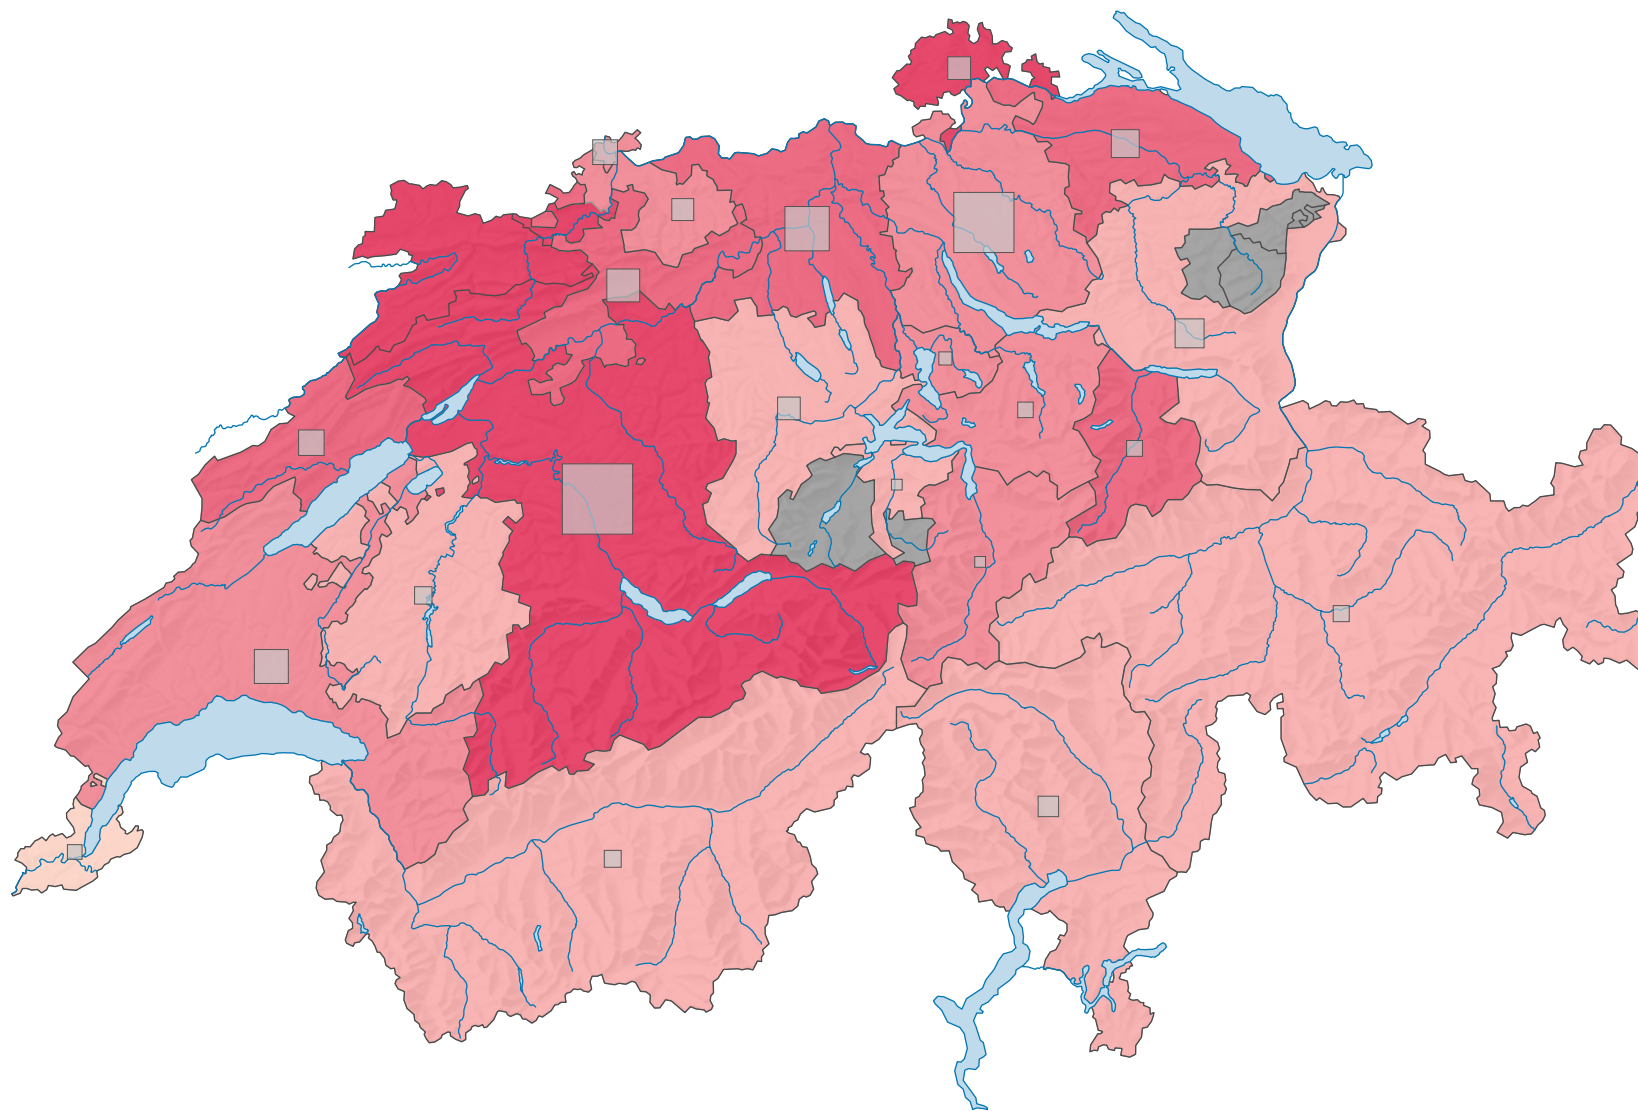

Force du parti socialiste suisse (PSS), en 1947

Force du parti, en %

aucune candidature ou élection tacite: voir le glossaire (*)

Suisse: 26,2

Nombre d'électeurs

Total: 251 625

Pour des raisons de lisibilité, la taille des symboles ayant une valeur inférieure à 1 500 a été augmentée.

0 35 70 km

Niveau géographique:
Cantons