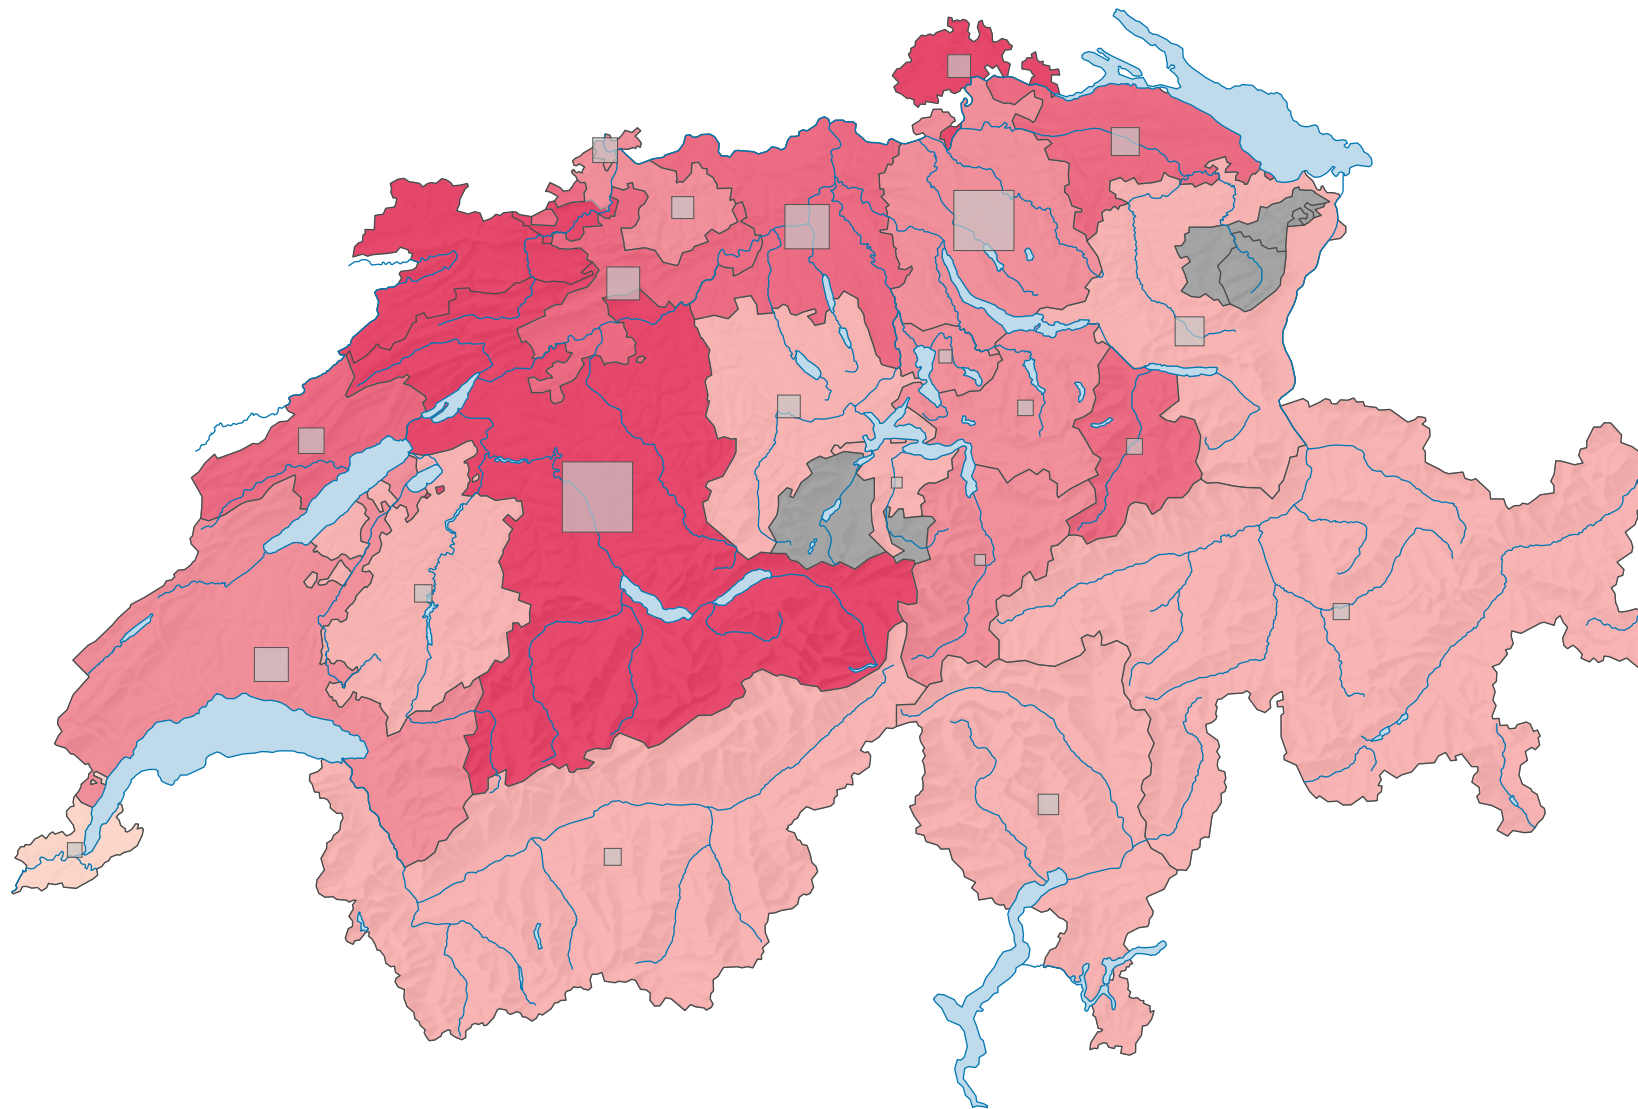

Parteistärke der Sozialdemokratischen Partei der Schweiz (SPS), 1947

Parteistärke, in %

keine Kandidatur oder stille Wahl (siehe Glossar) (*)

Schweiz: 26,2

Anzahl Wählende

Total: 251 625

Symbole mit einem Wert unter 1 500 wurden zur besseren Lesbarkeit visuell vergrößert dargestellt.

0 35 70 km

Raumgliederung:
Kantone