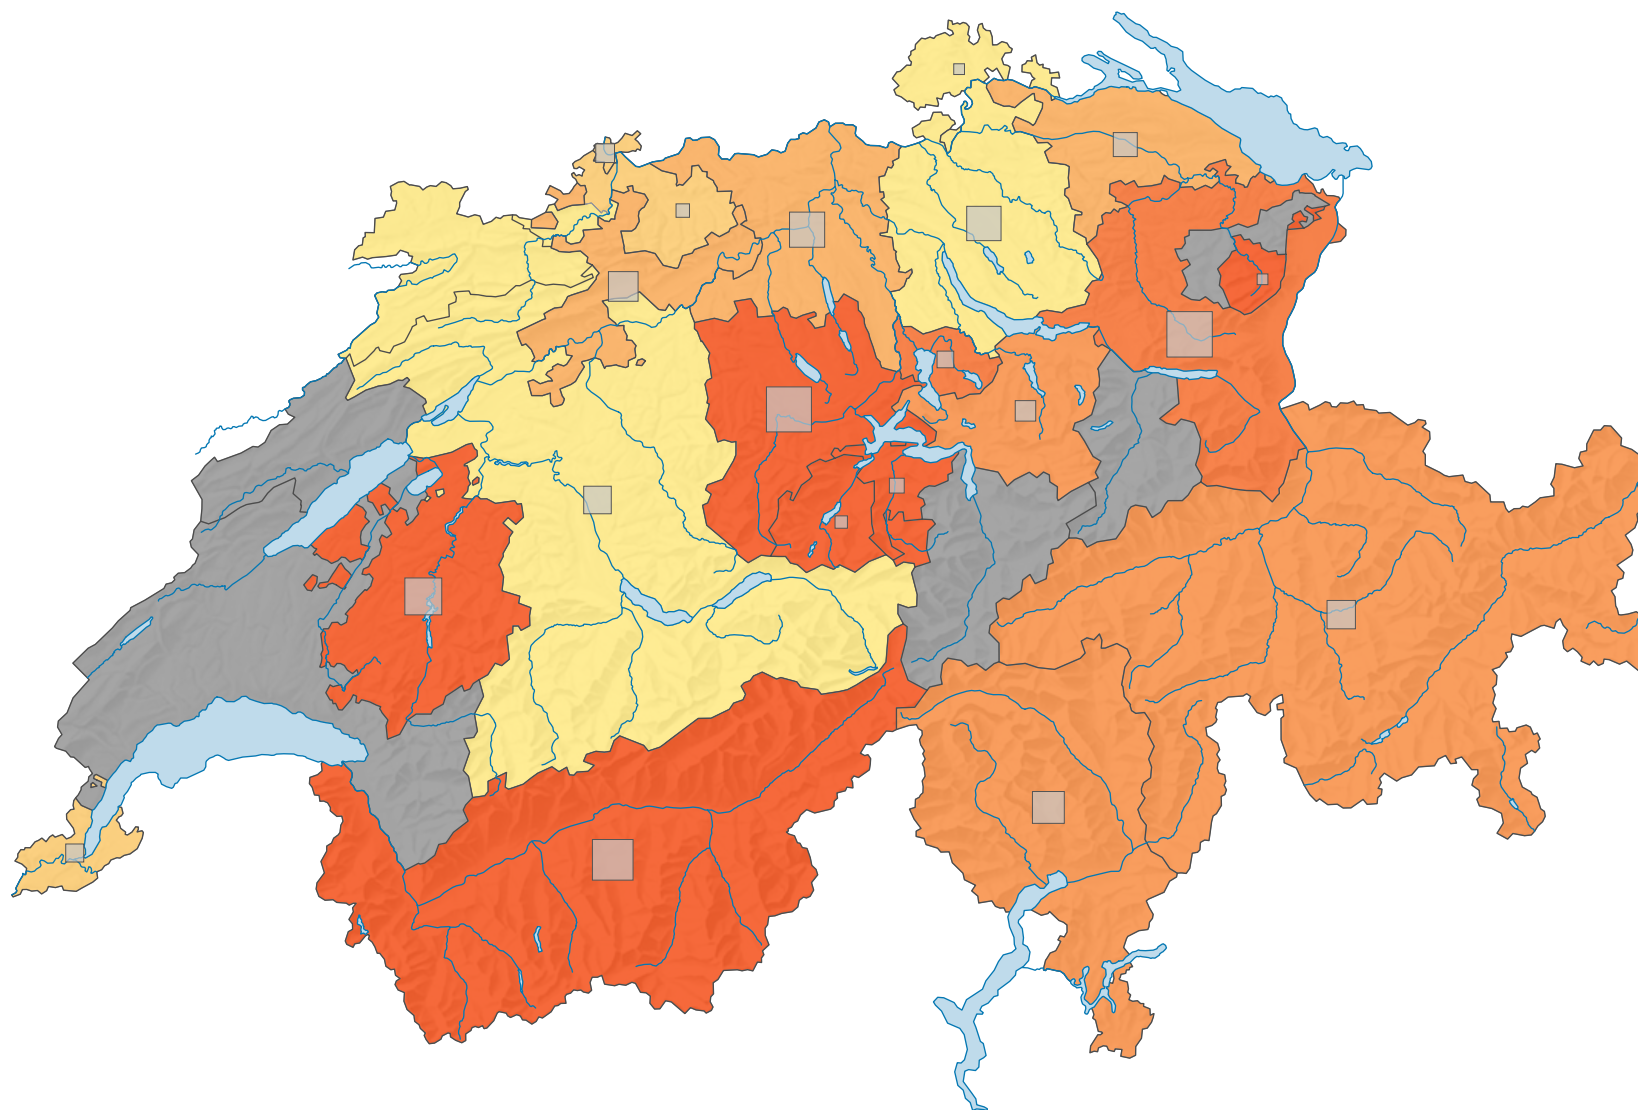

Force du parti démocrate-chrétien suisse (PDC), en 1947

Force du parti, en %

■ aucune candidature ou élection tacite: voir le glossaire (*)

Suisse: 21,2

Nombre d'électeurs

Total: 203 202

Pour des raisons de lisibilité, la taille des symboles ayant une valeur inférieure à 1 500 a été augmentée.

0 35 70 km

Niveau géographique:
Cantons