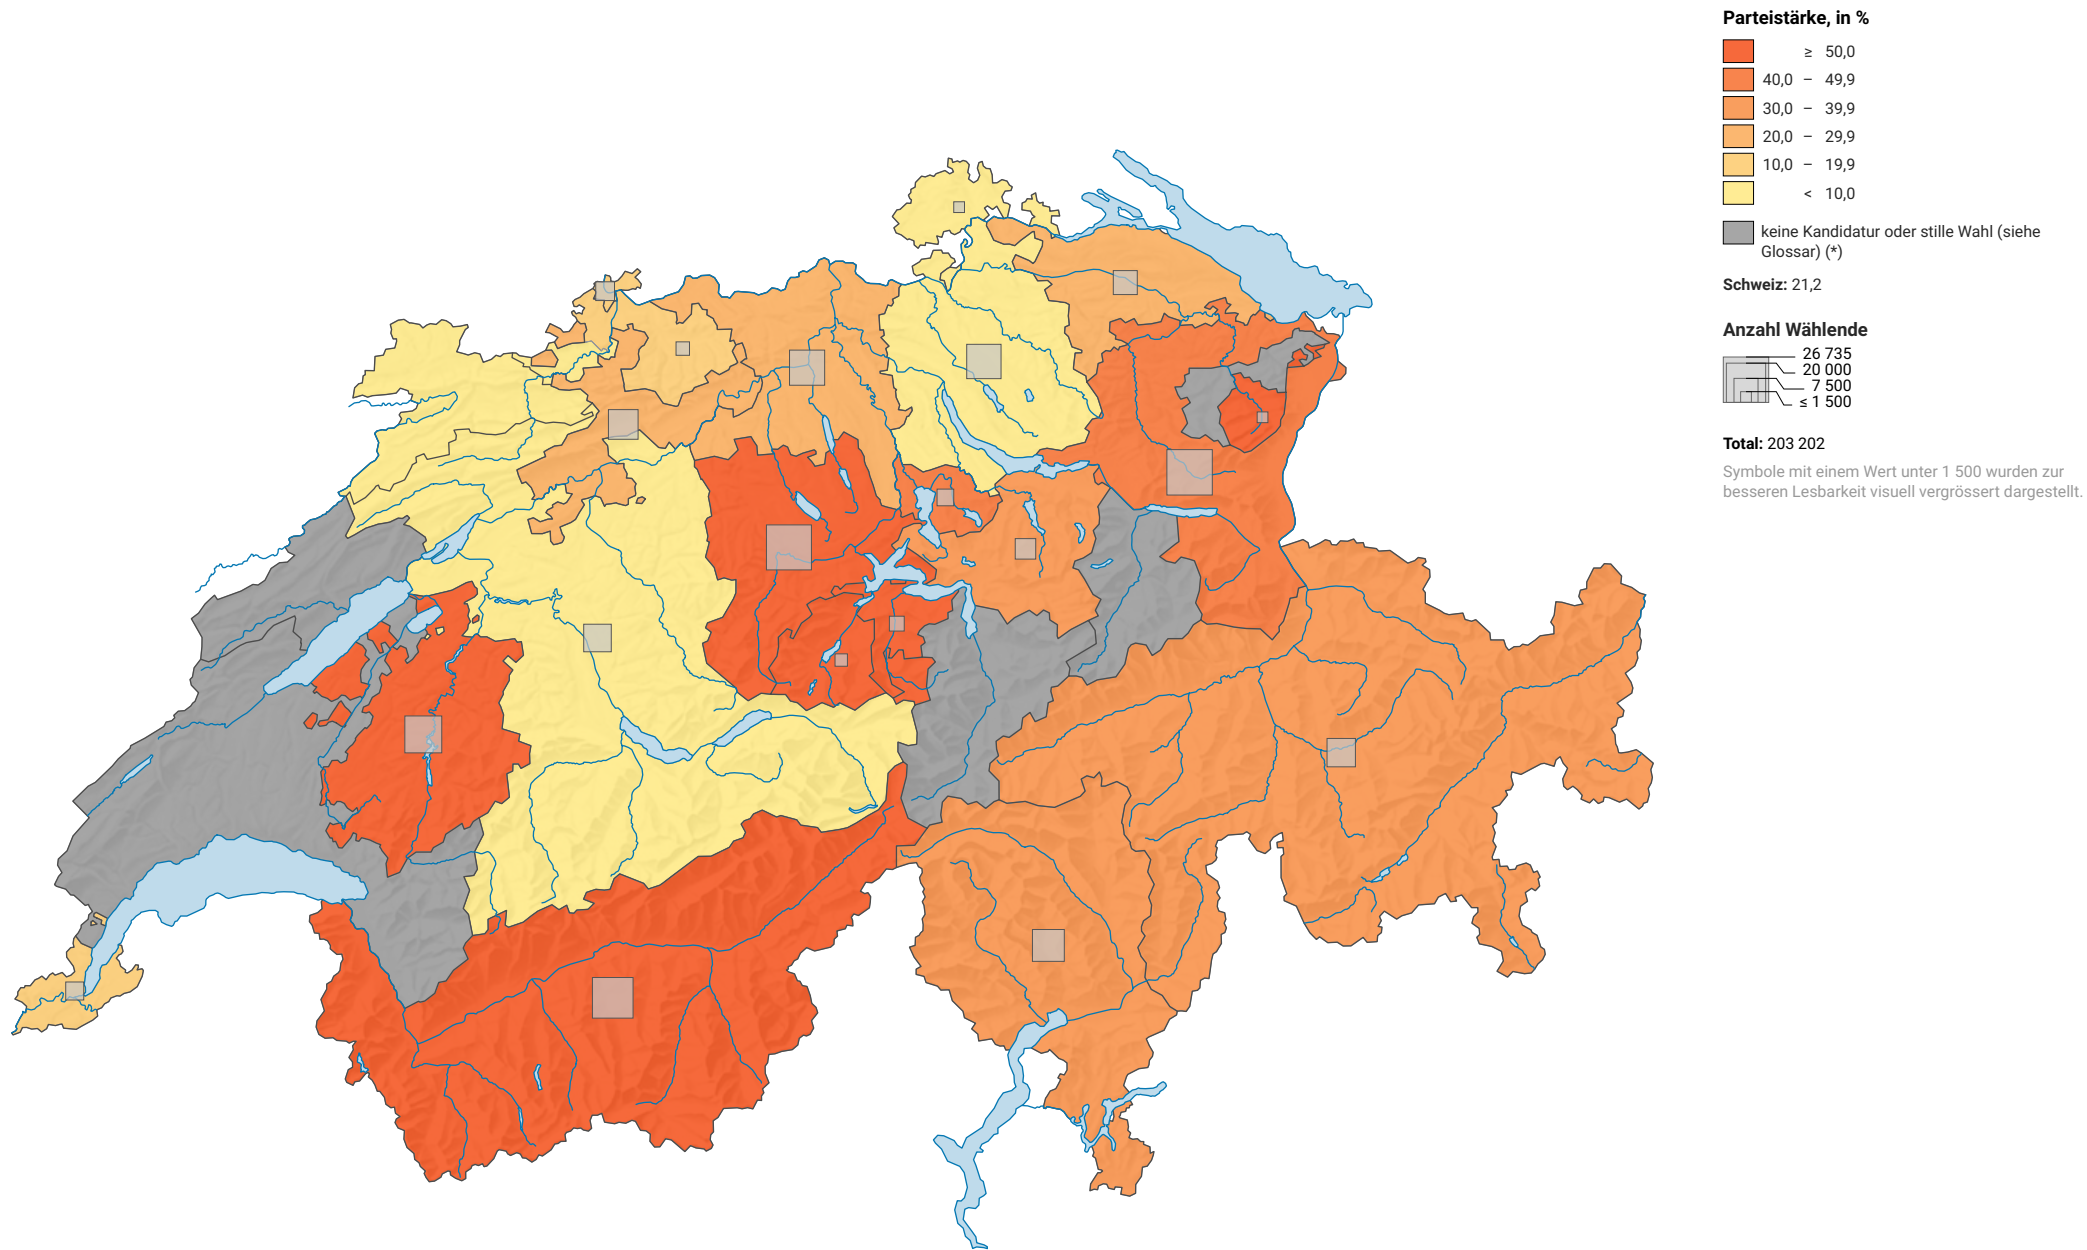

# Parteistärke der Christlichdemokratischen Volkspartei (CVP), 1947

0 35 70 km

**Raumgliederung:**  
Kantone