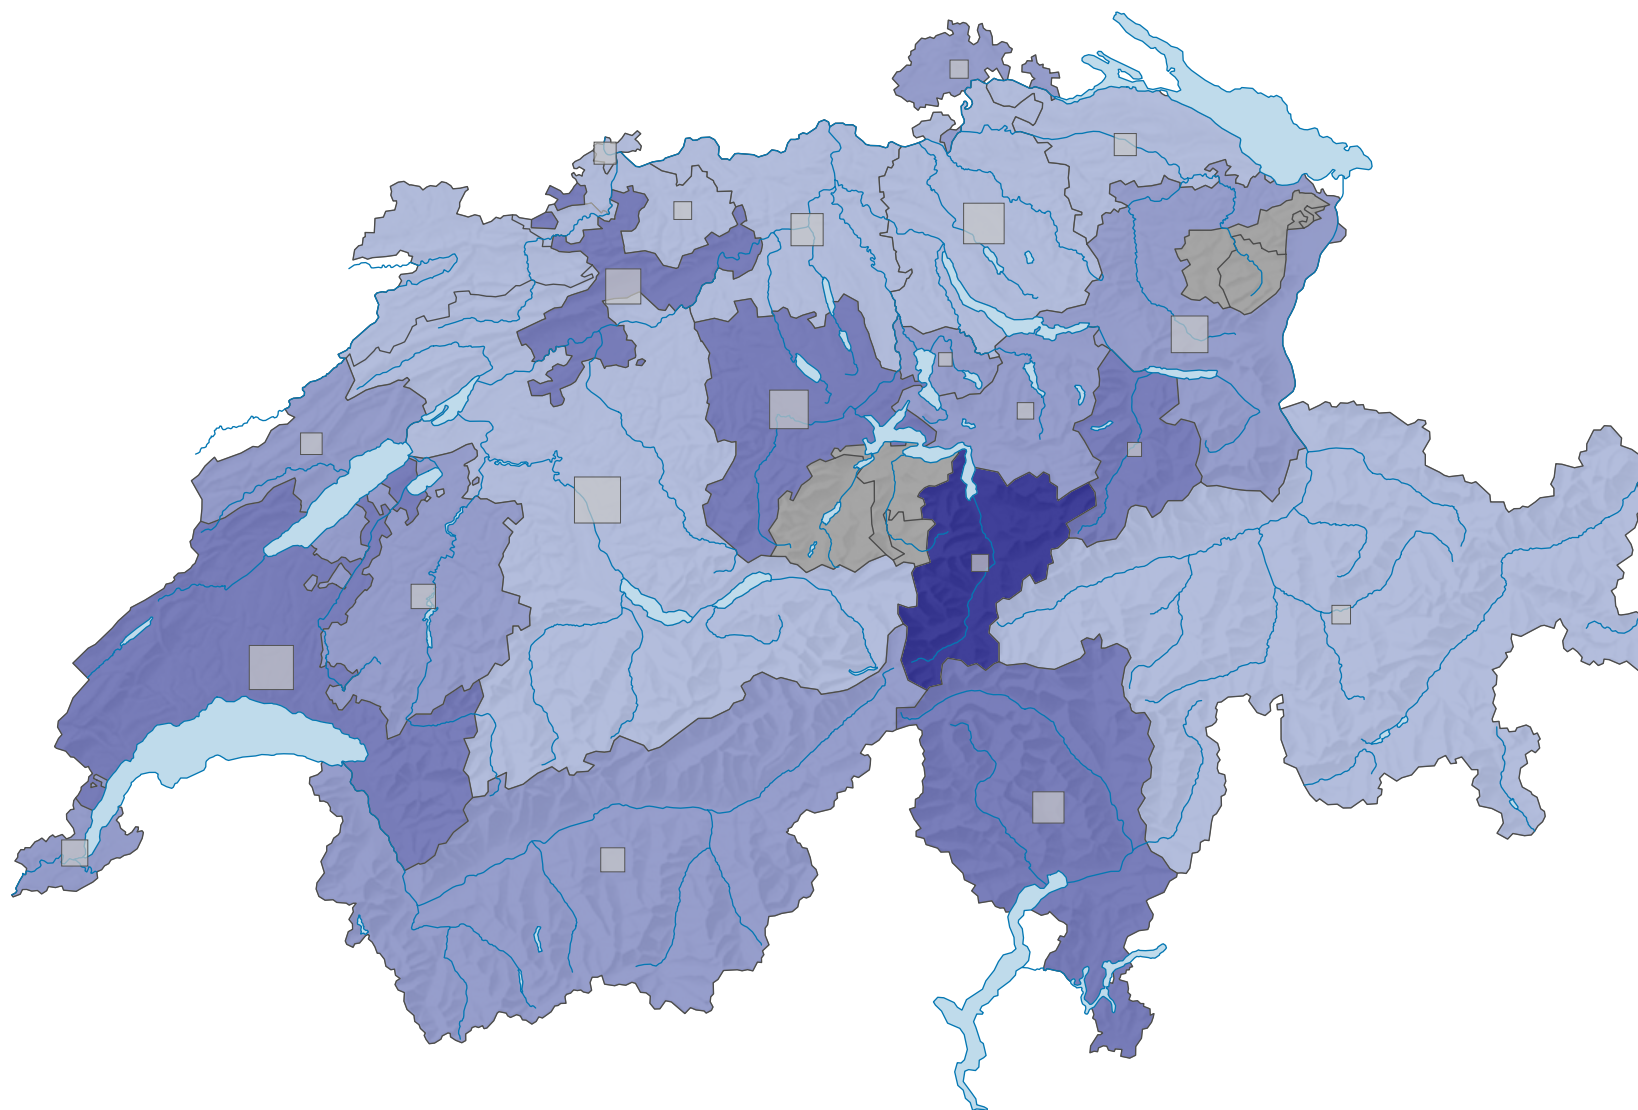

# Force du parti radical-démocratique suisse (PRD), en 1947

## Force du parti, en %

aucune candidature ou élection tacite: voir le glossaire (\*)

Suisse: 23,0

## Nombre d'électeurs

Total: 220 486

Pour des raisons de lisibilité, la taille des symboles ayant une valeur inférieure à 1 500 a été augmentée.

0 35 70 km

Niveau géographique:  
Cantons