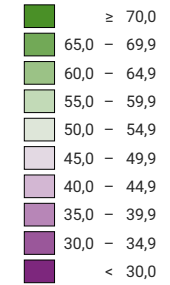

**Ja-Stimmenanteil, in %**

Schweiz: 55,8

**Anzahl gültige Stimmen**

Total: 2 374 036

Symbole mit einem Wert unter 500 wurden zur besseren Lesbarkeit visuell vergrössert dargestellt.

**Raumgliederung:**  
Gemeinden (Politik)