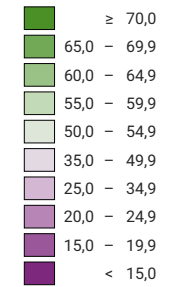

Ja-Stimmenanteil, in %

Schweiz: 26,8

Anzahl gültige Stimmen

Total: 2 407 796

Symbole mit einem Wert unter 500 wurden zur besseren Lesbarkeit visuell vergrössert dargestellt.

Raumgliederung:
Gemeinden (Politik)