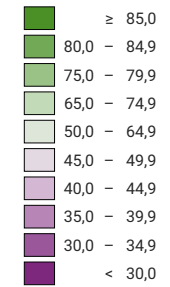

Ja-Stimmenanteil, in %

Schweiz: 78,4

Anzahl gültige Stimmen

Total: 2 005 181

Symbole mit einem Wert unter 500 wurden zur besseren Lesbarkeit visuell vergrößert dargestellt.

Raumgliederung:
Gemeinden (Politik)