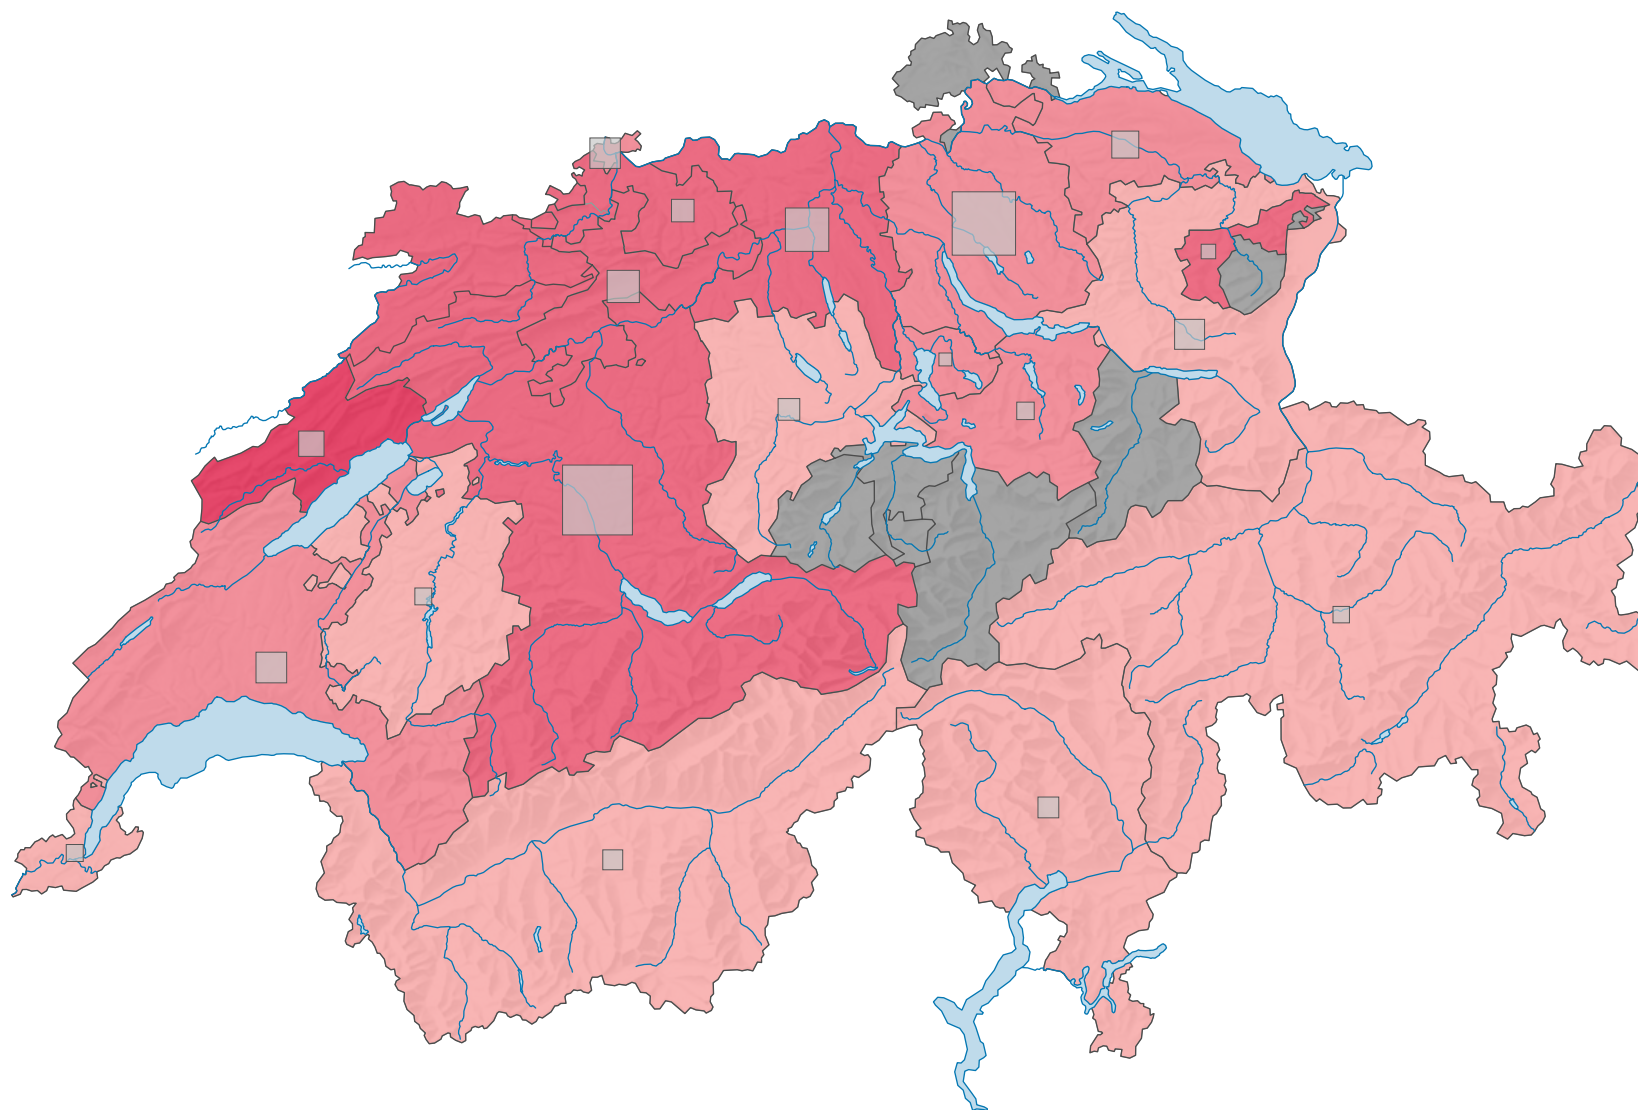

Force du parti socialiste suisse (PSS), en 1951

Force du parti, en %

aucune candidature ou élection tacite: voir le glossaire (*)

Suisse: 26,0

Nombre d'électeurs

Total: 249 857

Pour des raisons de lisibilité, la taille des symboles ayant une valeur inférieure à 1 500 a été augmentée.

0 35 70 km

Niveau géographique:
Cantons