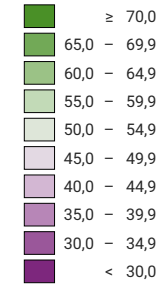

Ja-Stimmenanteil, in %

Schweiz: 34,7

Anzahl gültige Stimmen

Total: 2 751 717

Symbole mit einem Wert unter 1 500 wurden zur besseren Lesbarkeit visuell vergrößert dargestellt.

Raumgliederung:
Bezirke