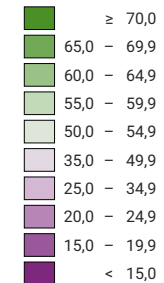

**Proportion de "oui" en %**

Suisse: 23,2

**Bulletins valables**

Total: 1 744 091

Pour des raisons de lisibilité, la taille des symboles ayant une valeur inférieure à 500 a été augmentée.

**Niveau géographique:**  
Communes (politique)