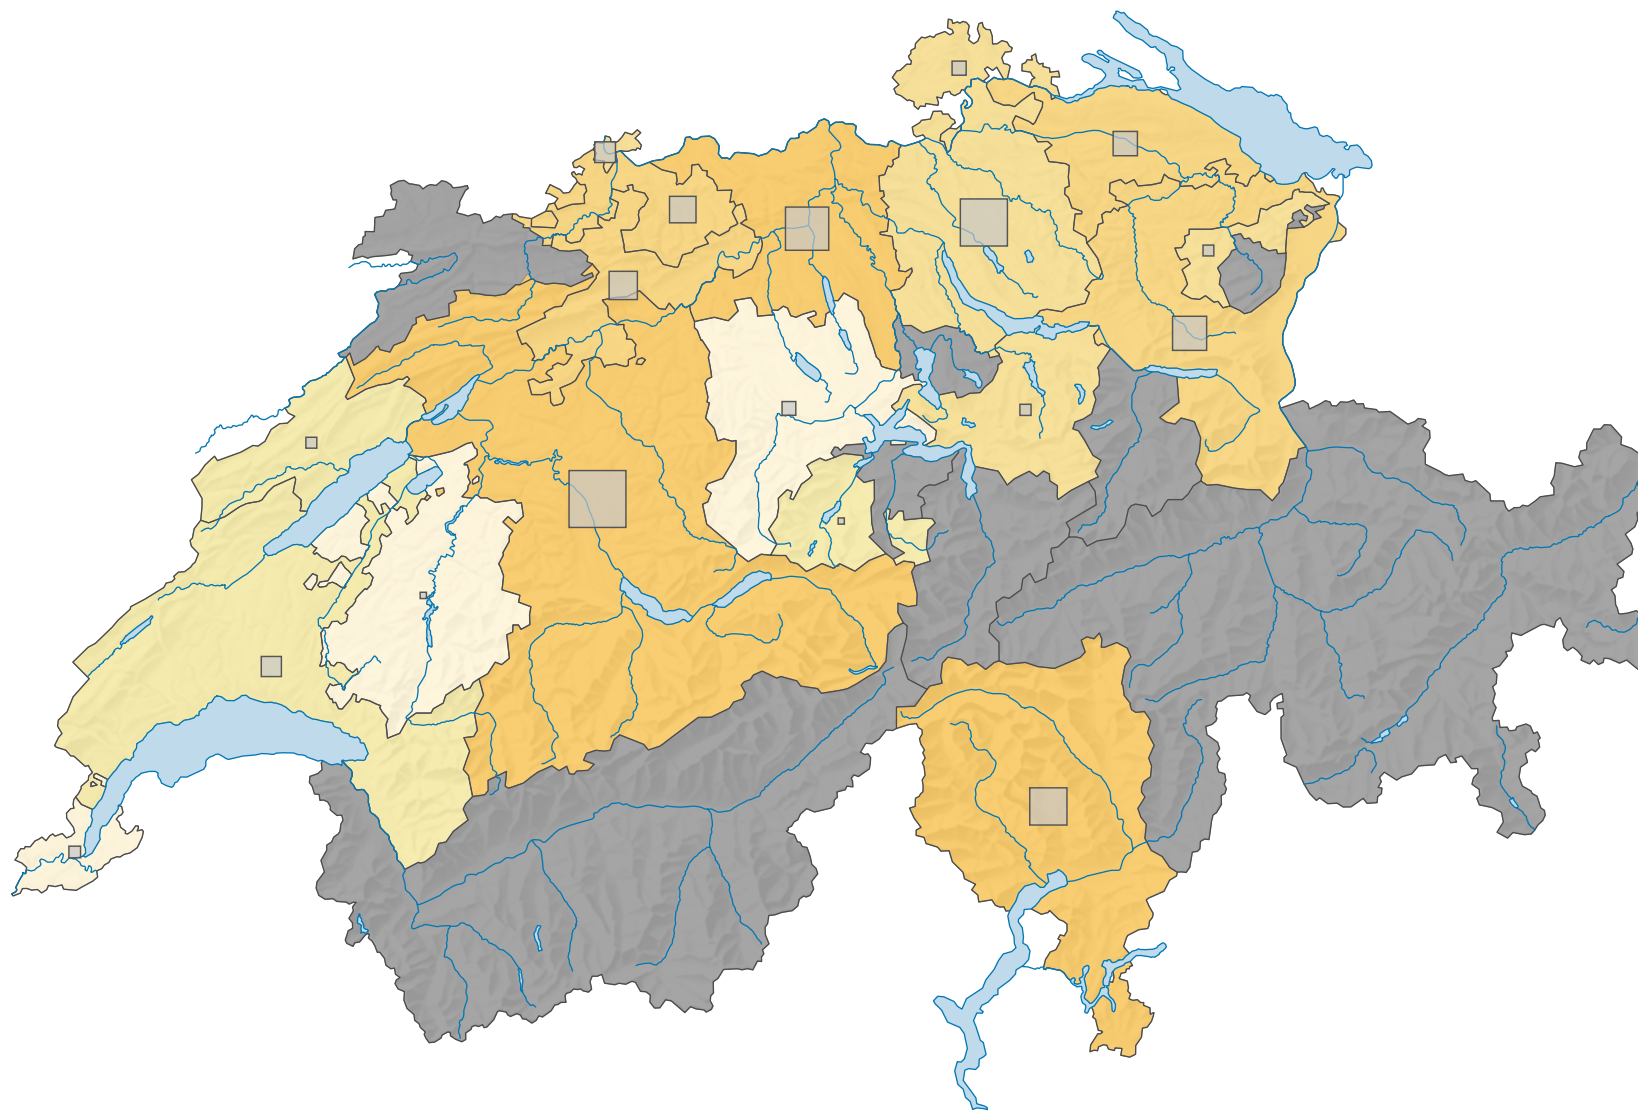

# Force des petits partis de droite, en 1995

## Force du parti, en %

aucune candidature ou élection tacite: voir le glossaire (\*)

Suisse: 9,3

## Nombre d'électeurs

Total: 177 990

Pour des raisons de lisibilité, la taille des symboles ayant une valeur inférieure à 500 a été augmentée.

0 35 70 km

Niveau géographique:  
Cantons