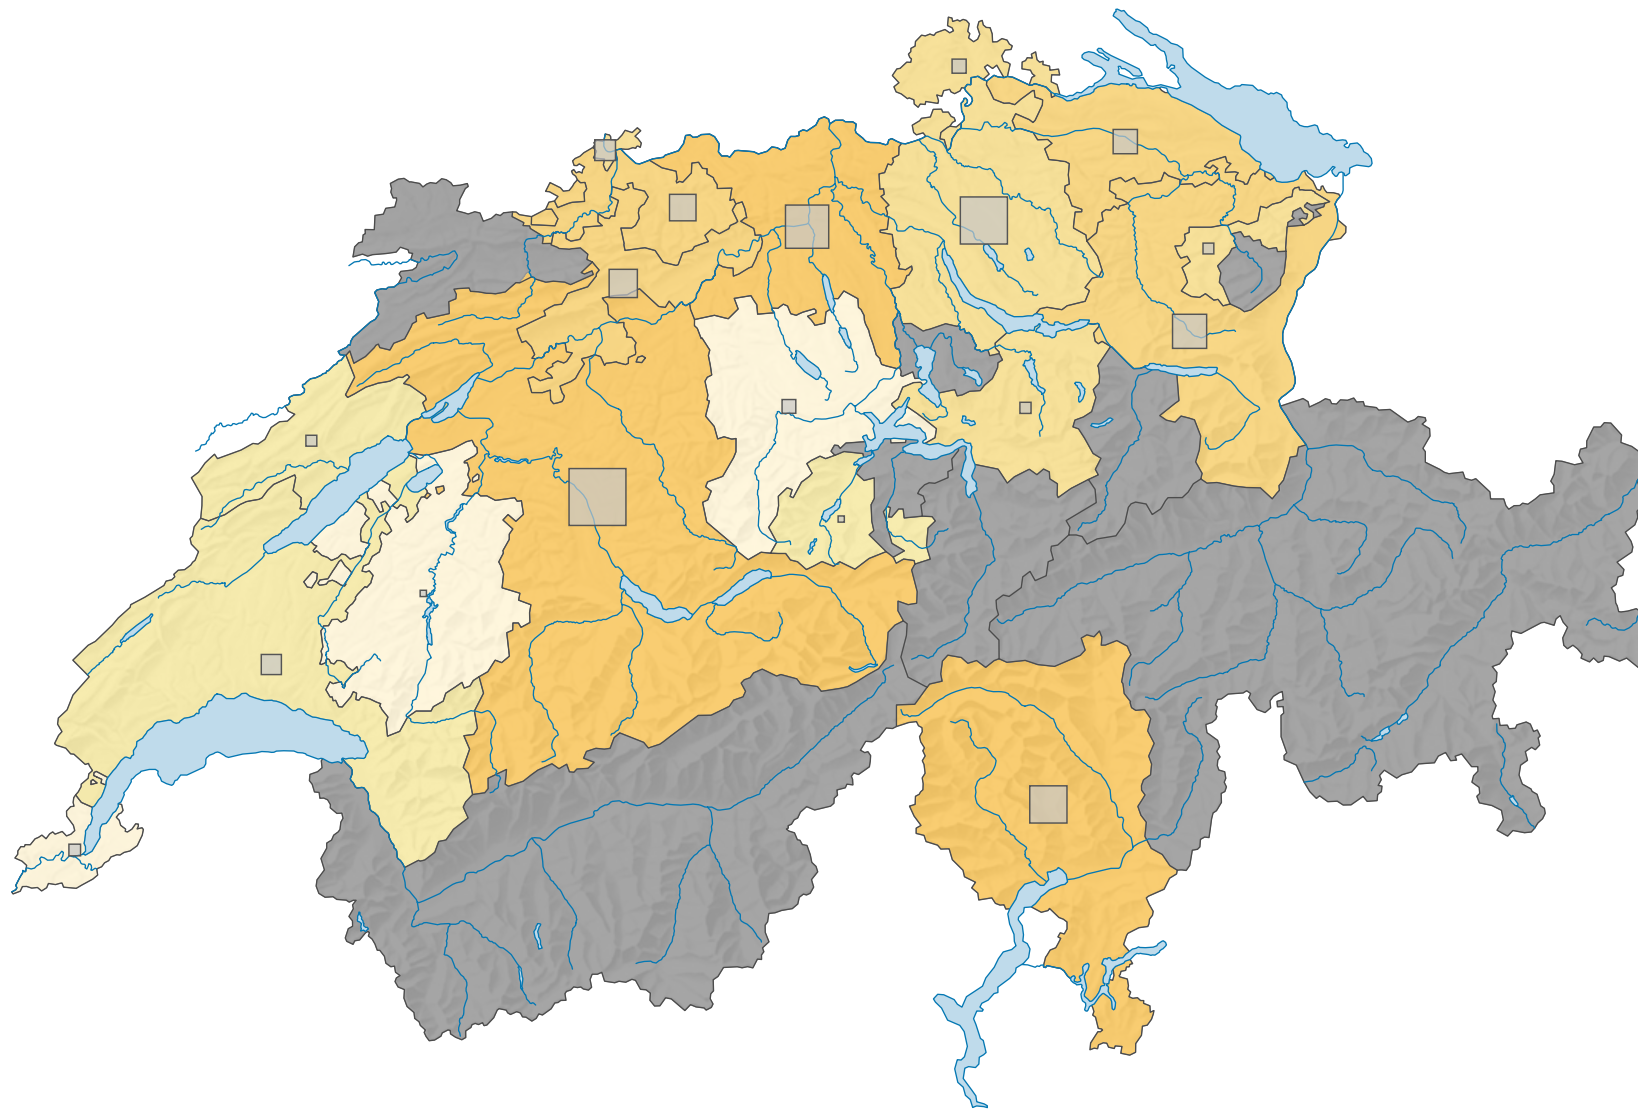

Force des petits partis de droite, en 1995

Force du parti, en %

aucune candidature ou élection tacite: voir le glossaire (*)

Suisse: 9,3

Nombre d'électeurs

Total: 177 990

Pour des raisons de lisibilité, la taille des symboles ayant une valeur inférieure à 500 a été augmentée.

0 35 70 km

Niveau géographique:
Cantons