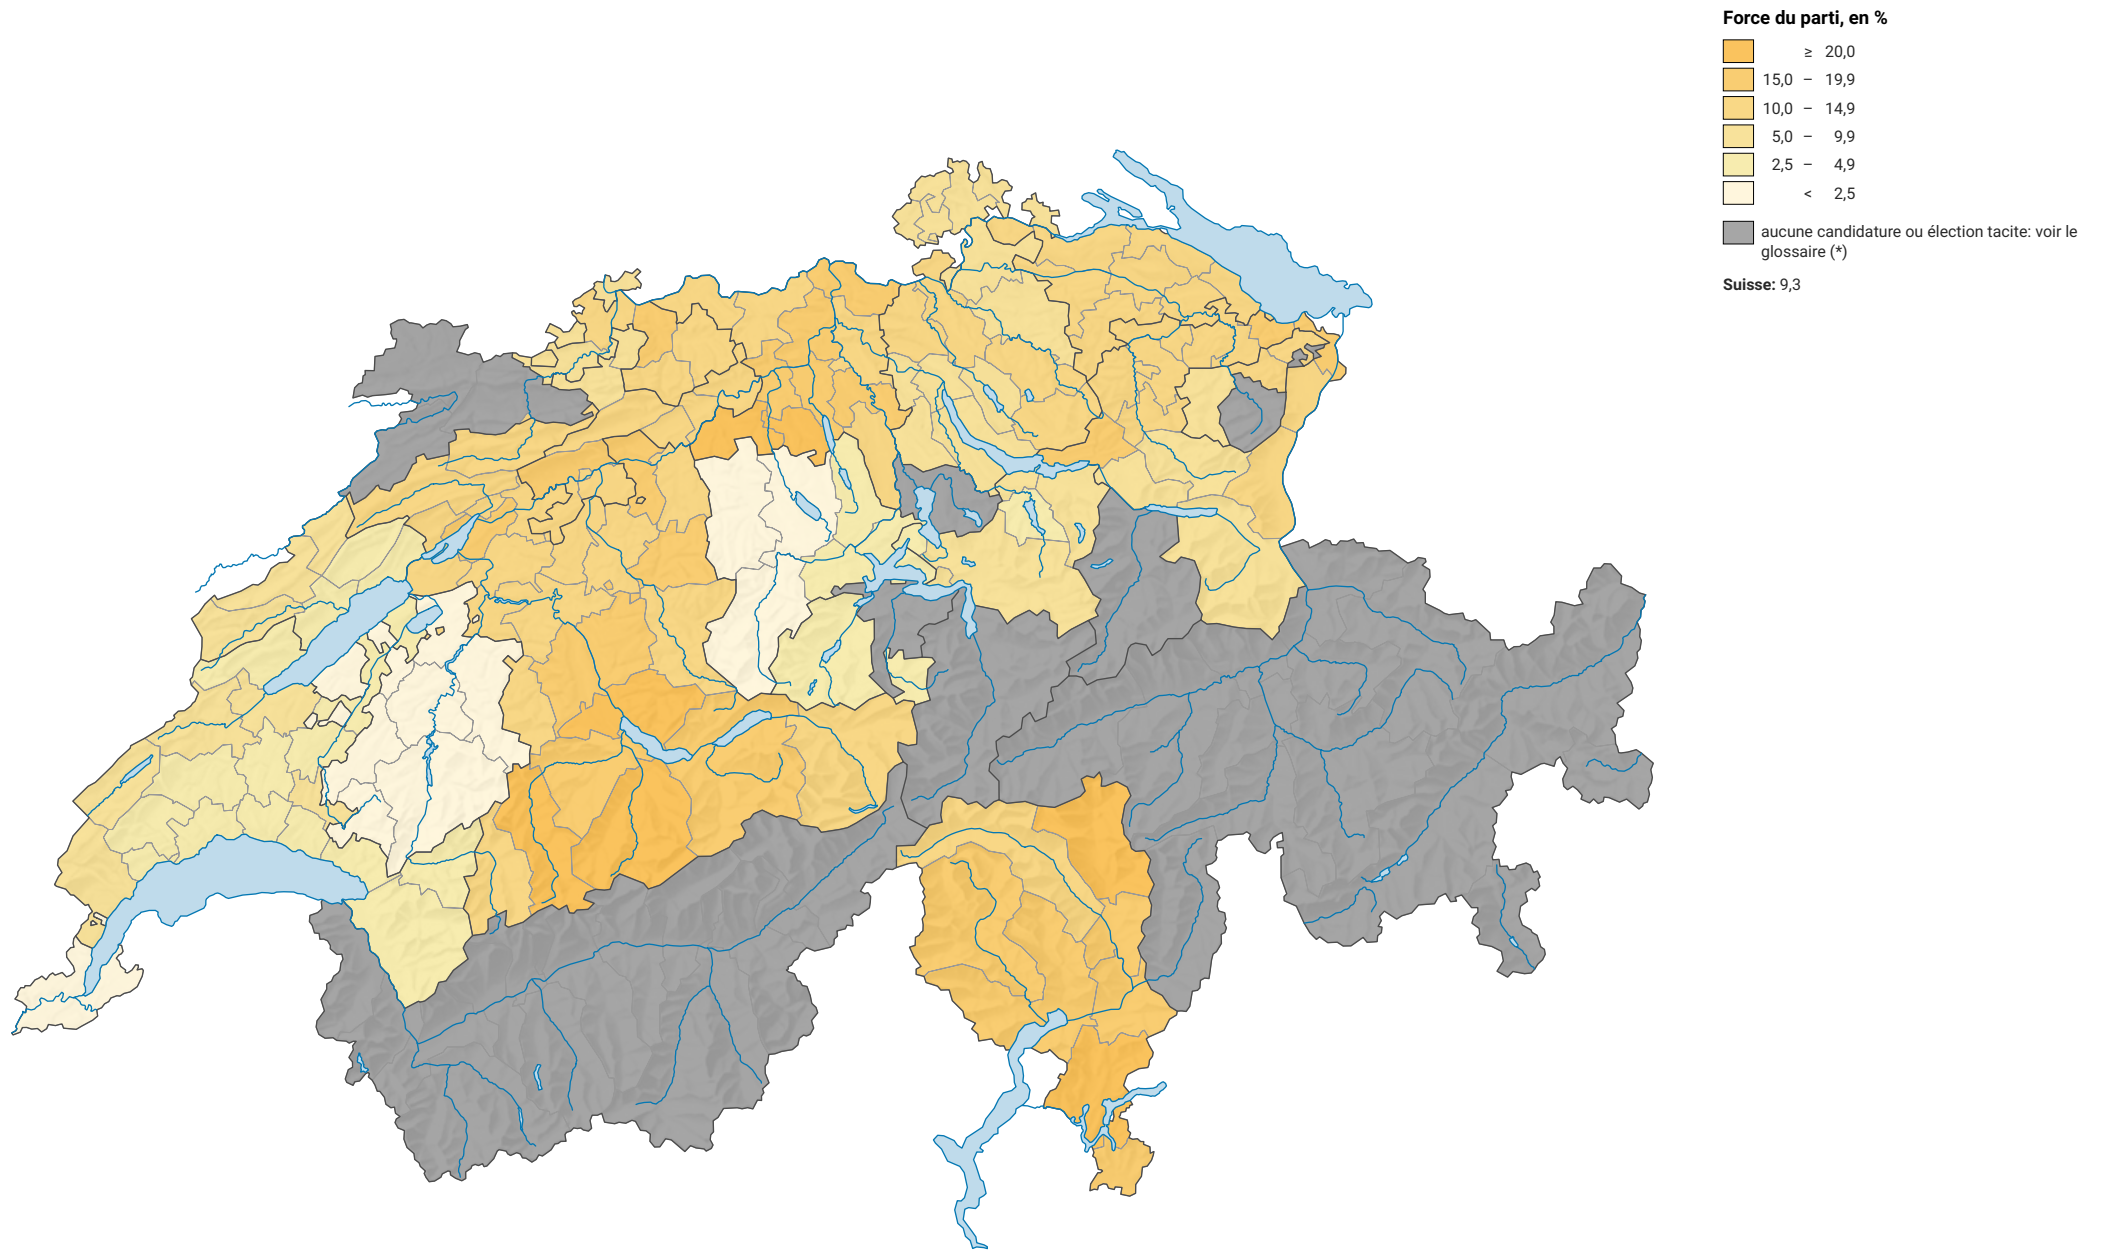

Force des petits partis de droite, en 1995

0 35 70 km

Niveau géographique:
Districts