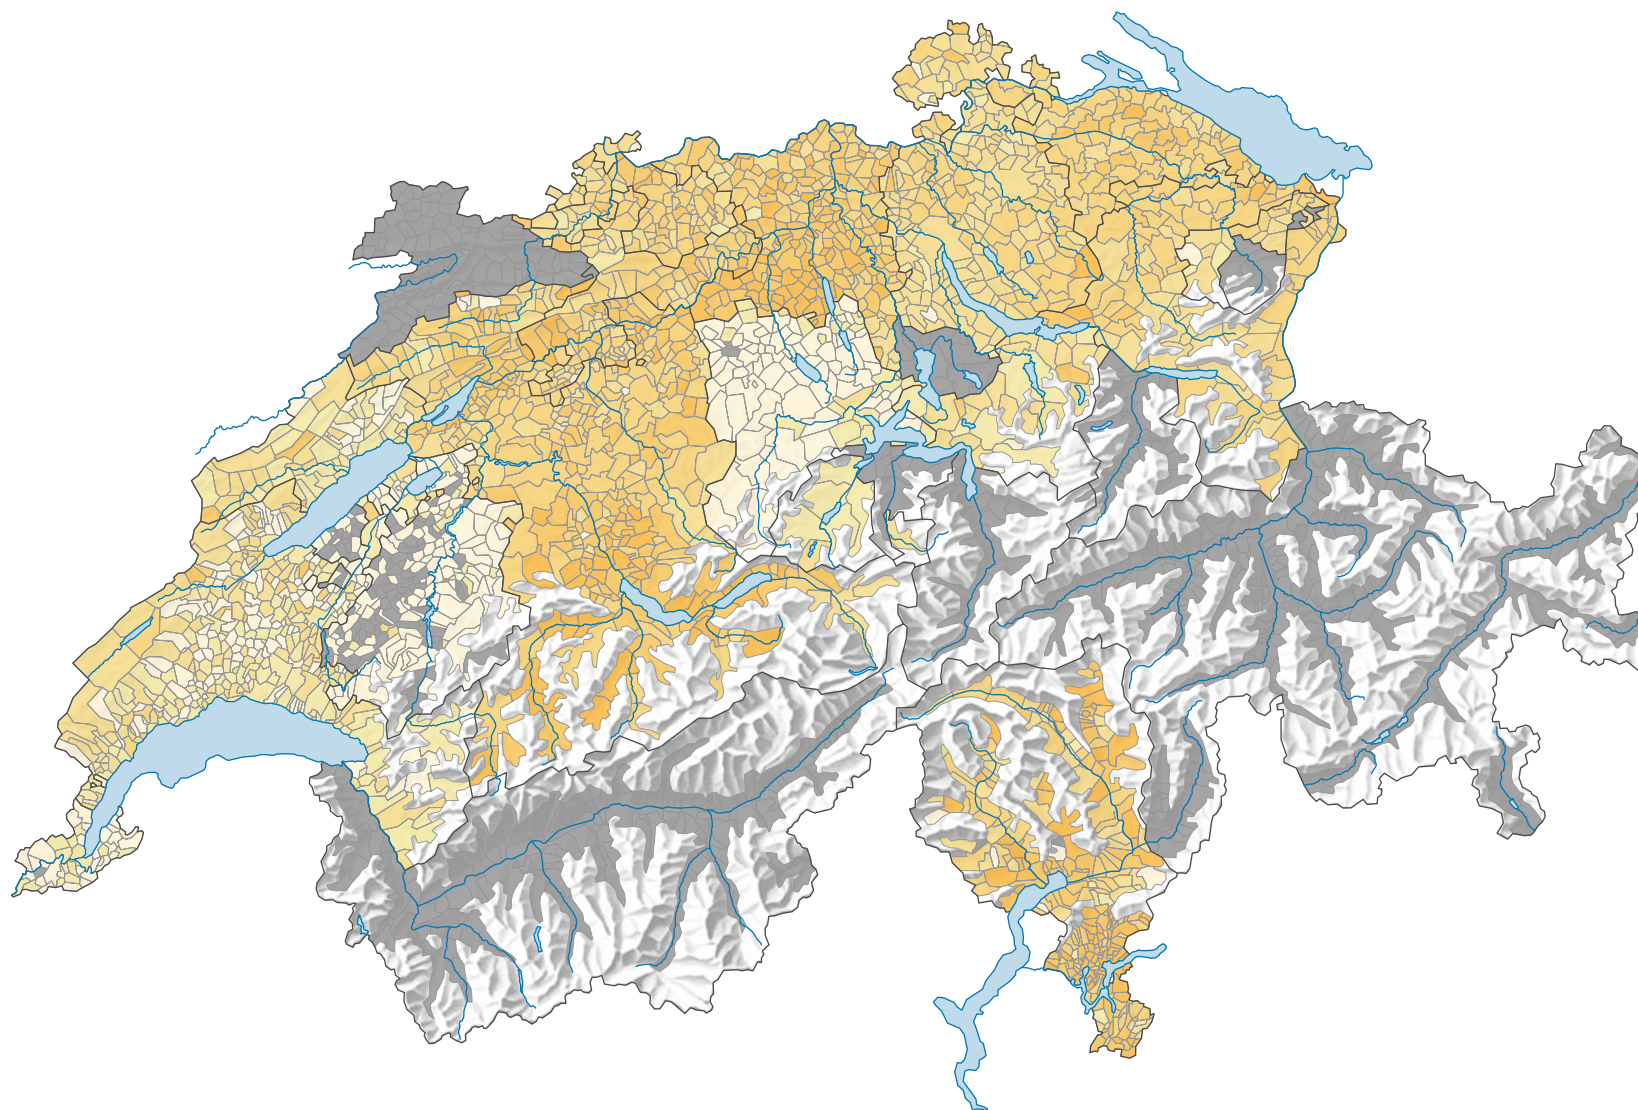

# Force des petits partis de droite, en 1995

## Force du parti, en %

aucune candidature ou élection tacite: voir le glossaire (\*)

Suisse: 9,3

0 35 70 km

Niveau géographique:  
Communes (politique)