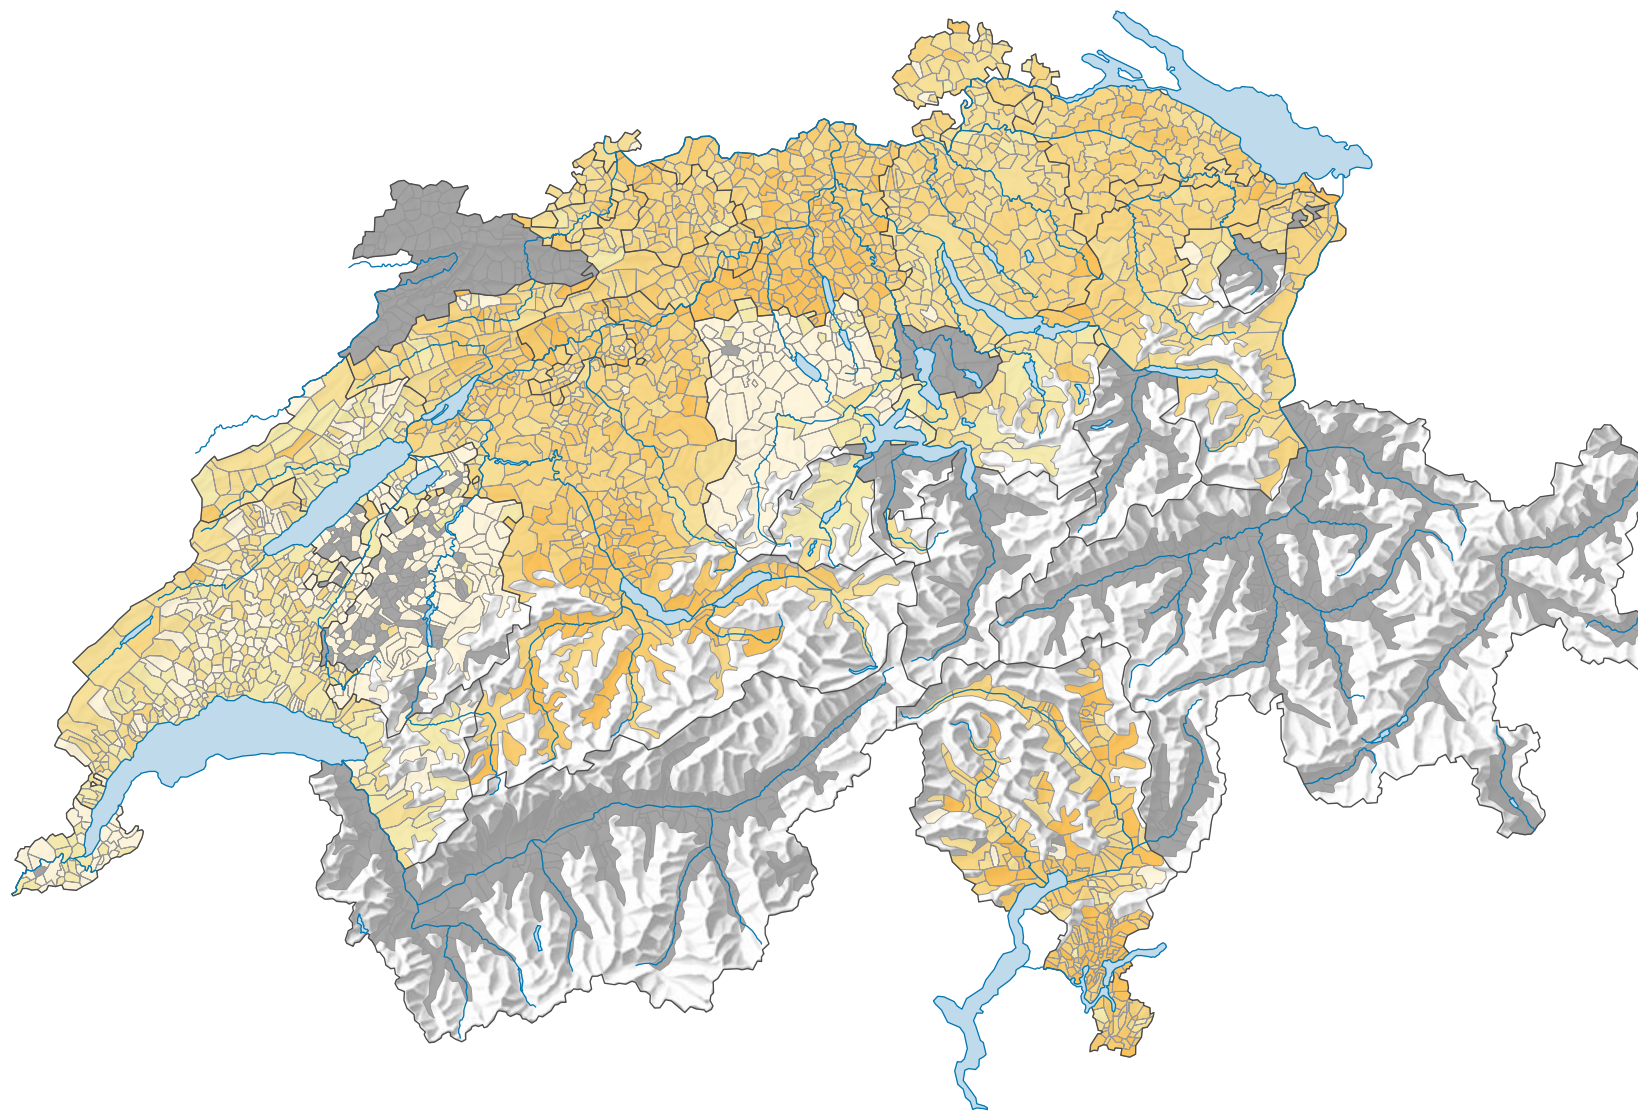

# Force des petits partis de droite, en 1995

## Force du parti, en %

 aucune candidature ou élection tacite: voir le glossaire (\*)

Suisse: 9,3

0 35 70 km

Niveau géographique:  
Communes (politique)