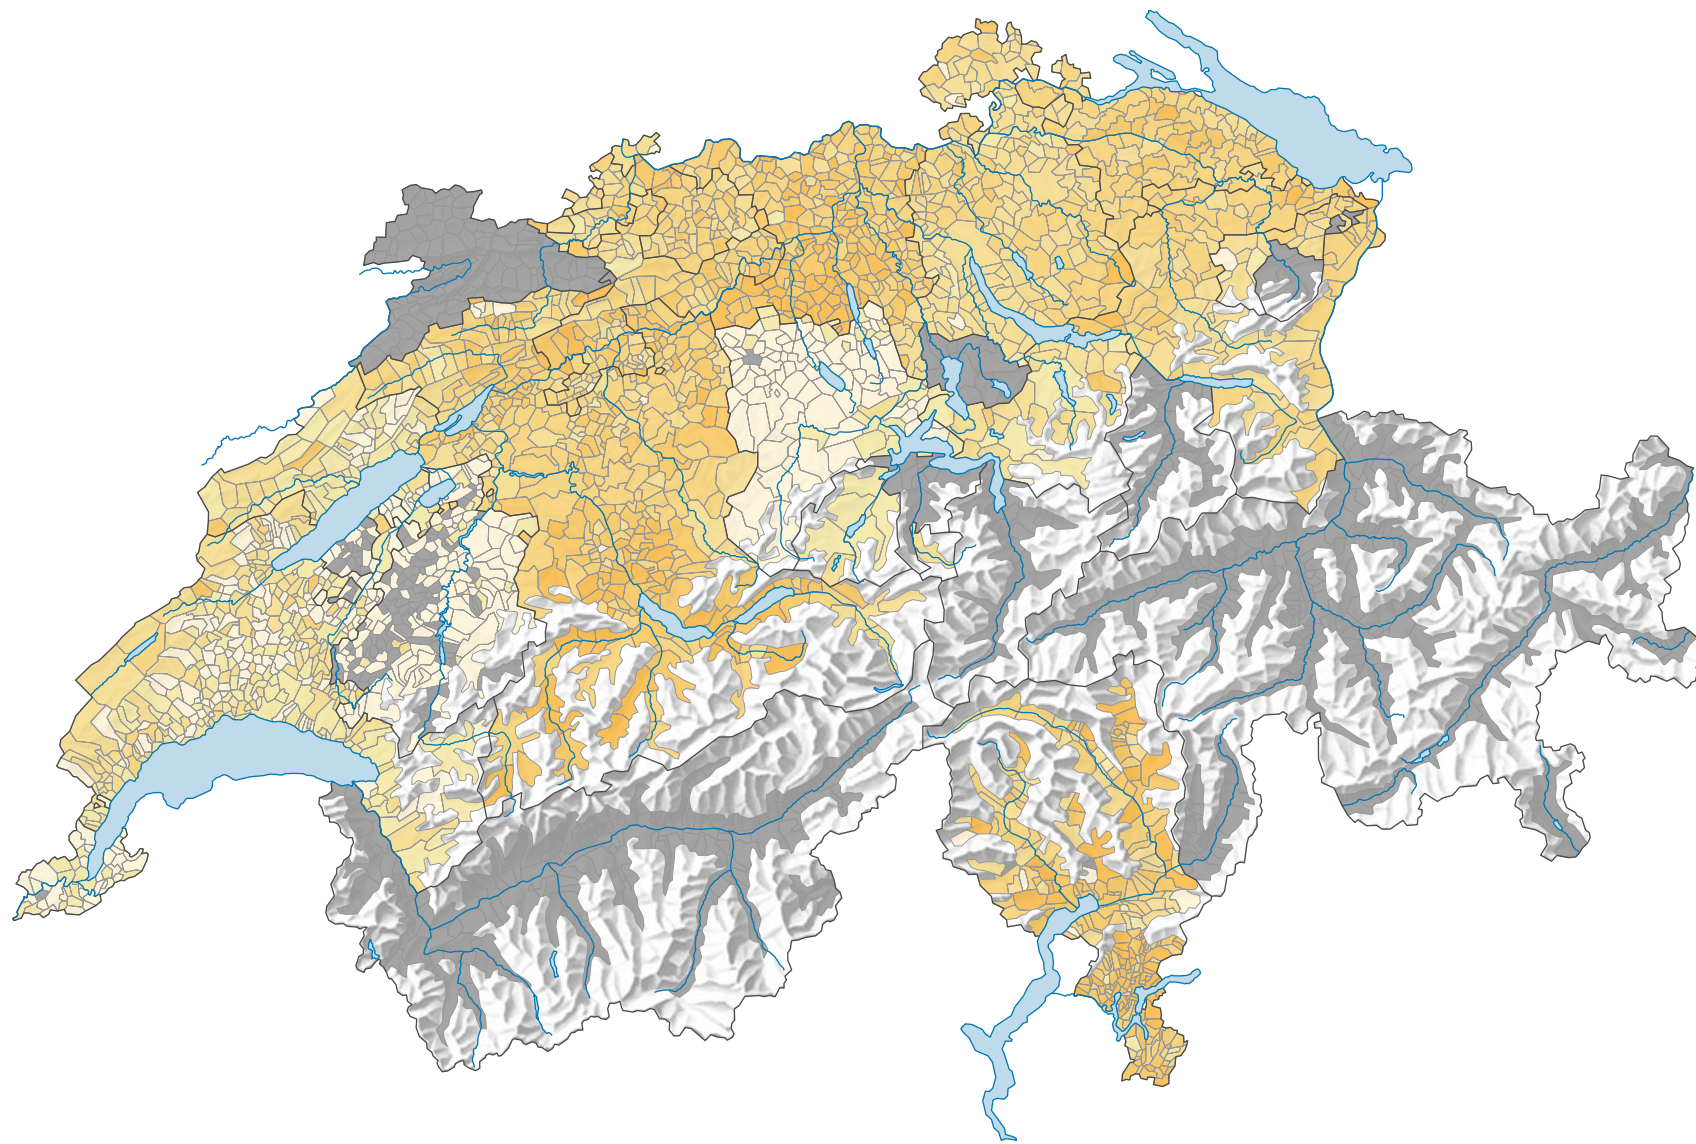

Parteistärke der kleinen Rechtsparteien, 1995

Parteistärke, in %

keine Kandidatur oder stille Wahl (siehe Glossar (*))

Schweiz: 9,3

0 25 50 km

Raumgliederung:
Gemeinden (Politik)