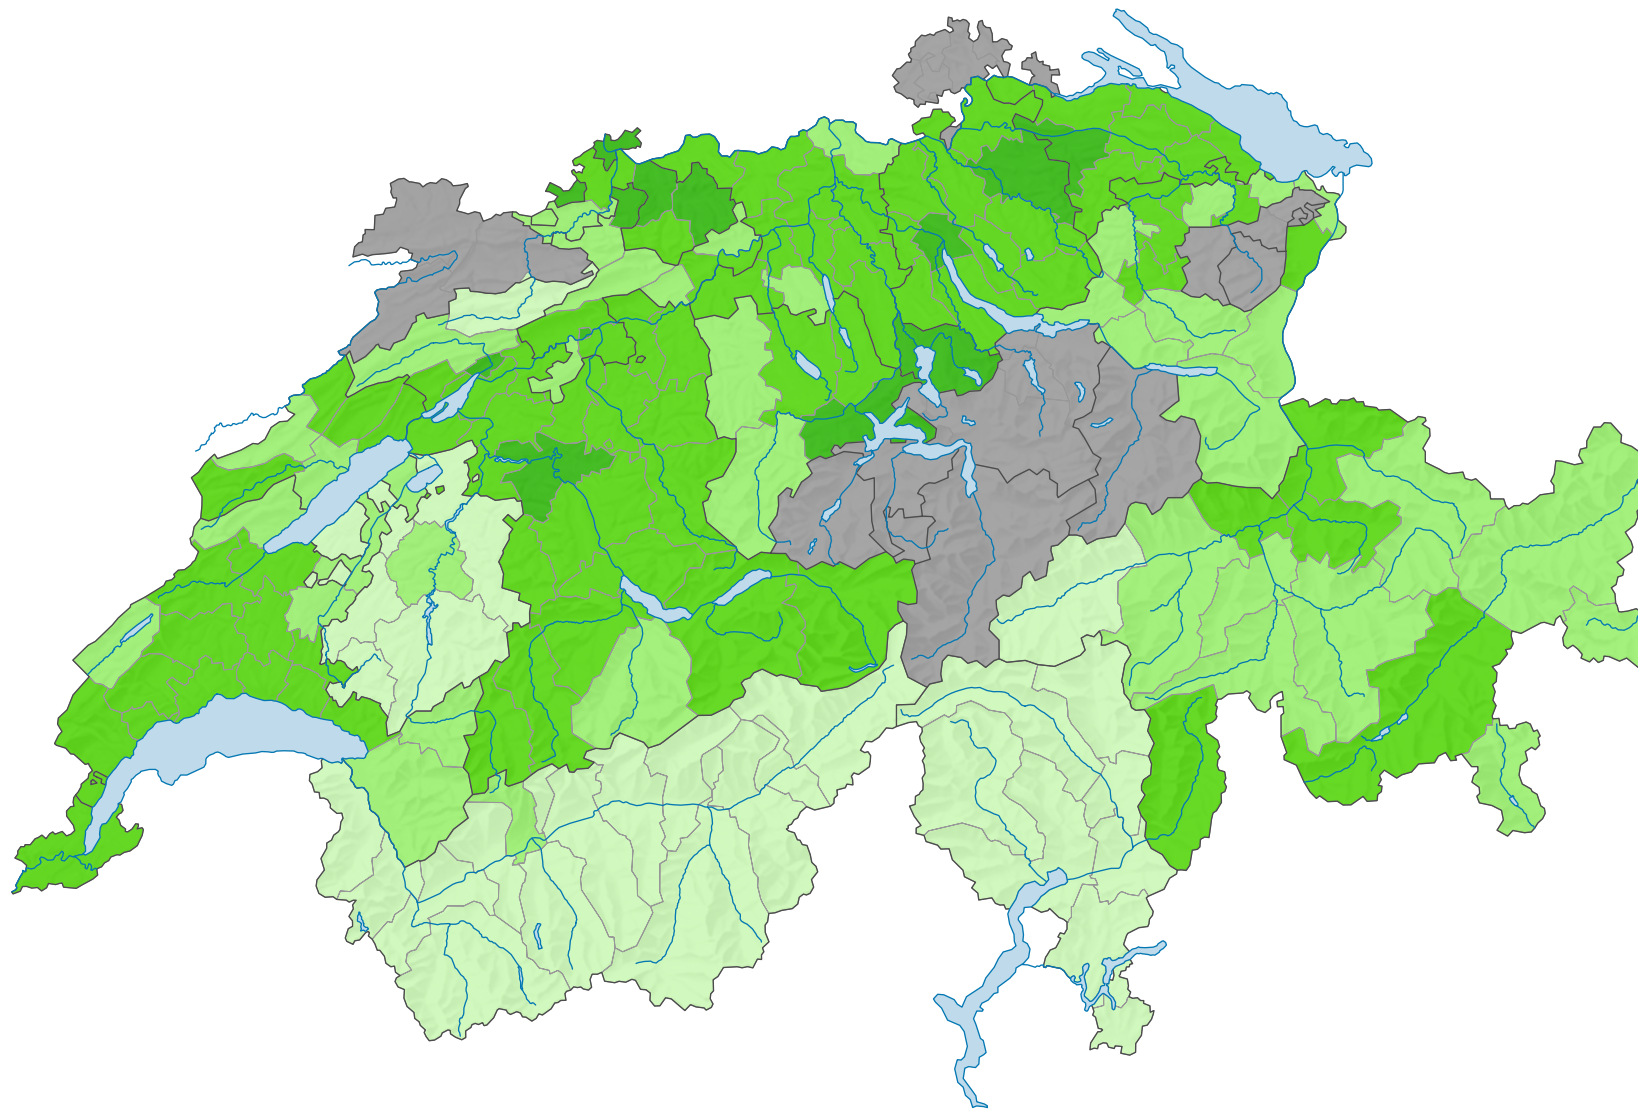

# Parteistärke der Grünen, 1995

## Parteistärke, in %

■ keine Kandidatur oder stille Wahl (siehe Glossar) (\*)

Schweiz: 6,5

0 35 70 km

Raumgliederung:  
Bezirke