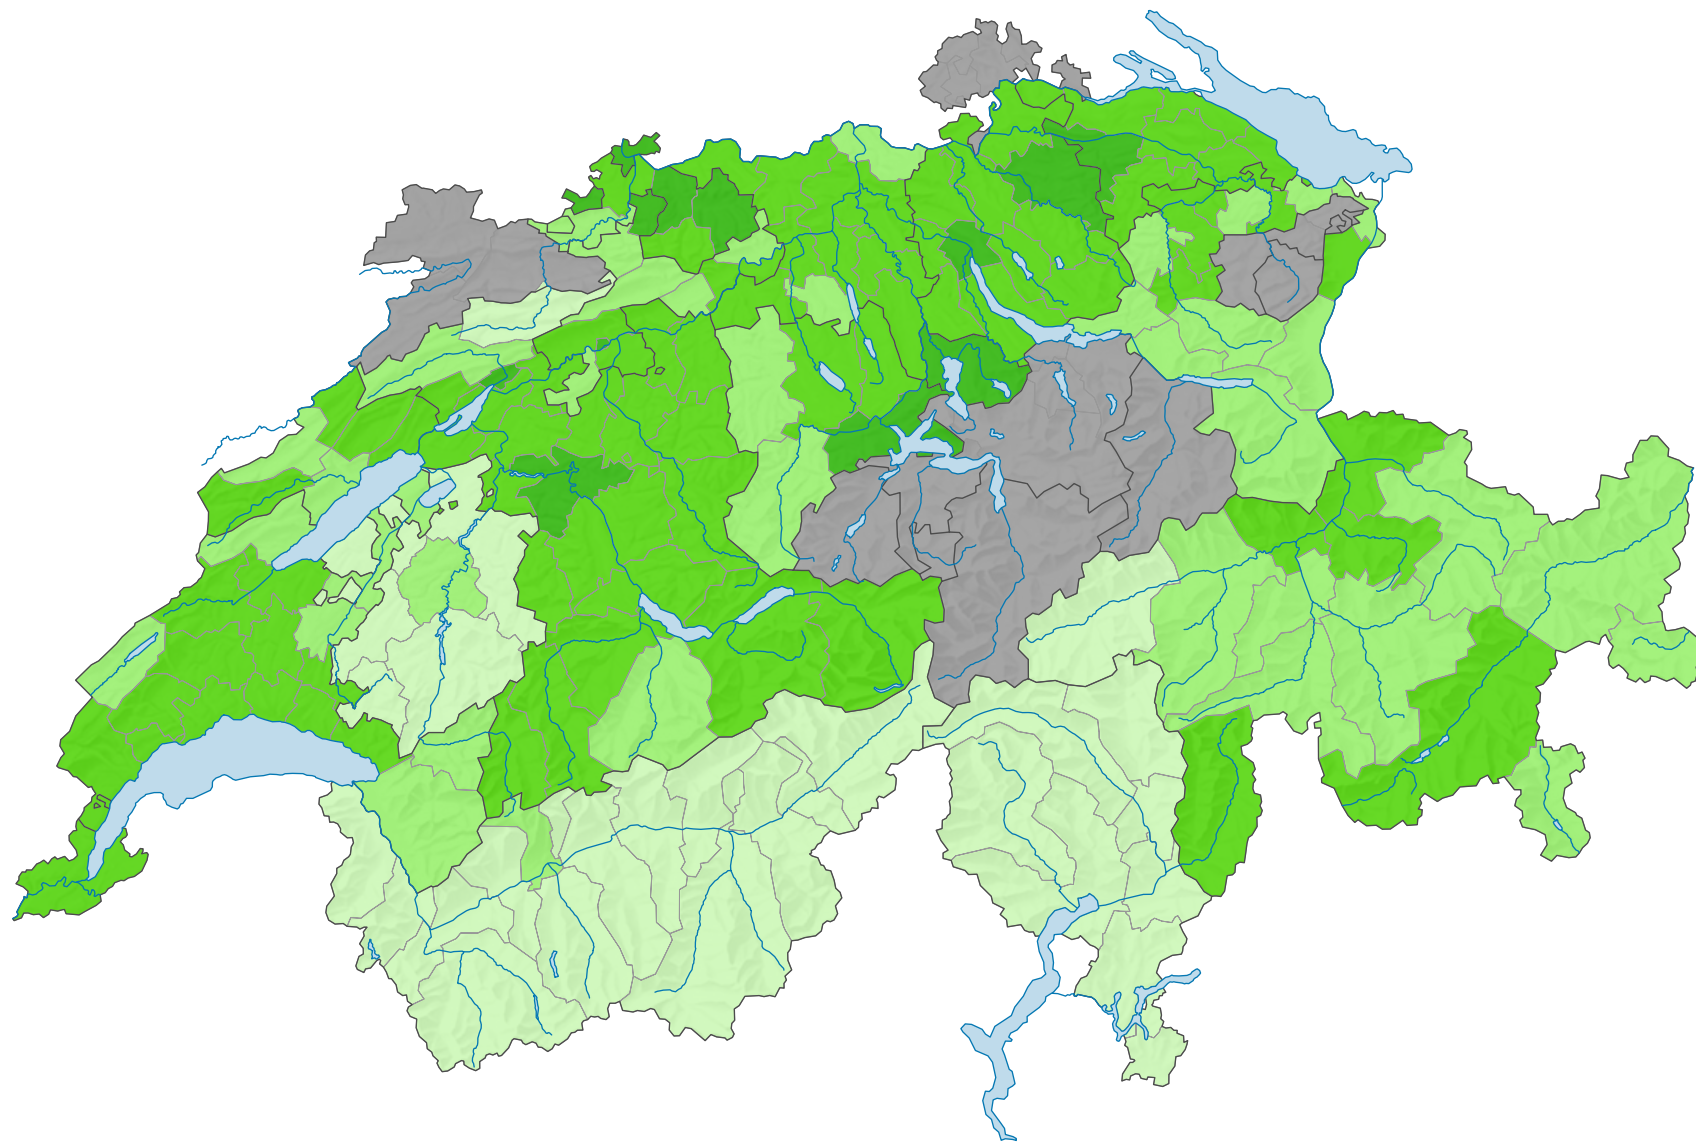

Parteistärke der Grünen, 1995

Parteistärke, in %

 keine Kandidatur oder stille Wahl (siehe Glossar) (*)

Schweiz: 6,5

Raumgliederung:
Bezirke