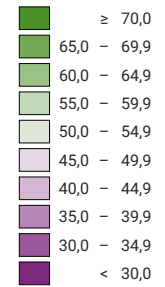

Ja-Stimmenanteil, in %

Schweiz: 34,1

Anzahl gültige Stimmen

Total: 1 744 109

Symbole mit einem Wert unter 500 wurden zur besseren Lesbarkeit visuell vergrößert dargestellt.

Raumgliederung:
Gemeinden (Politik)