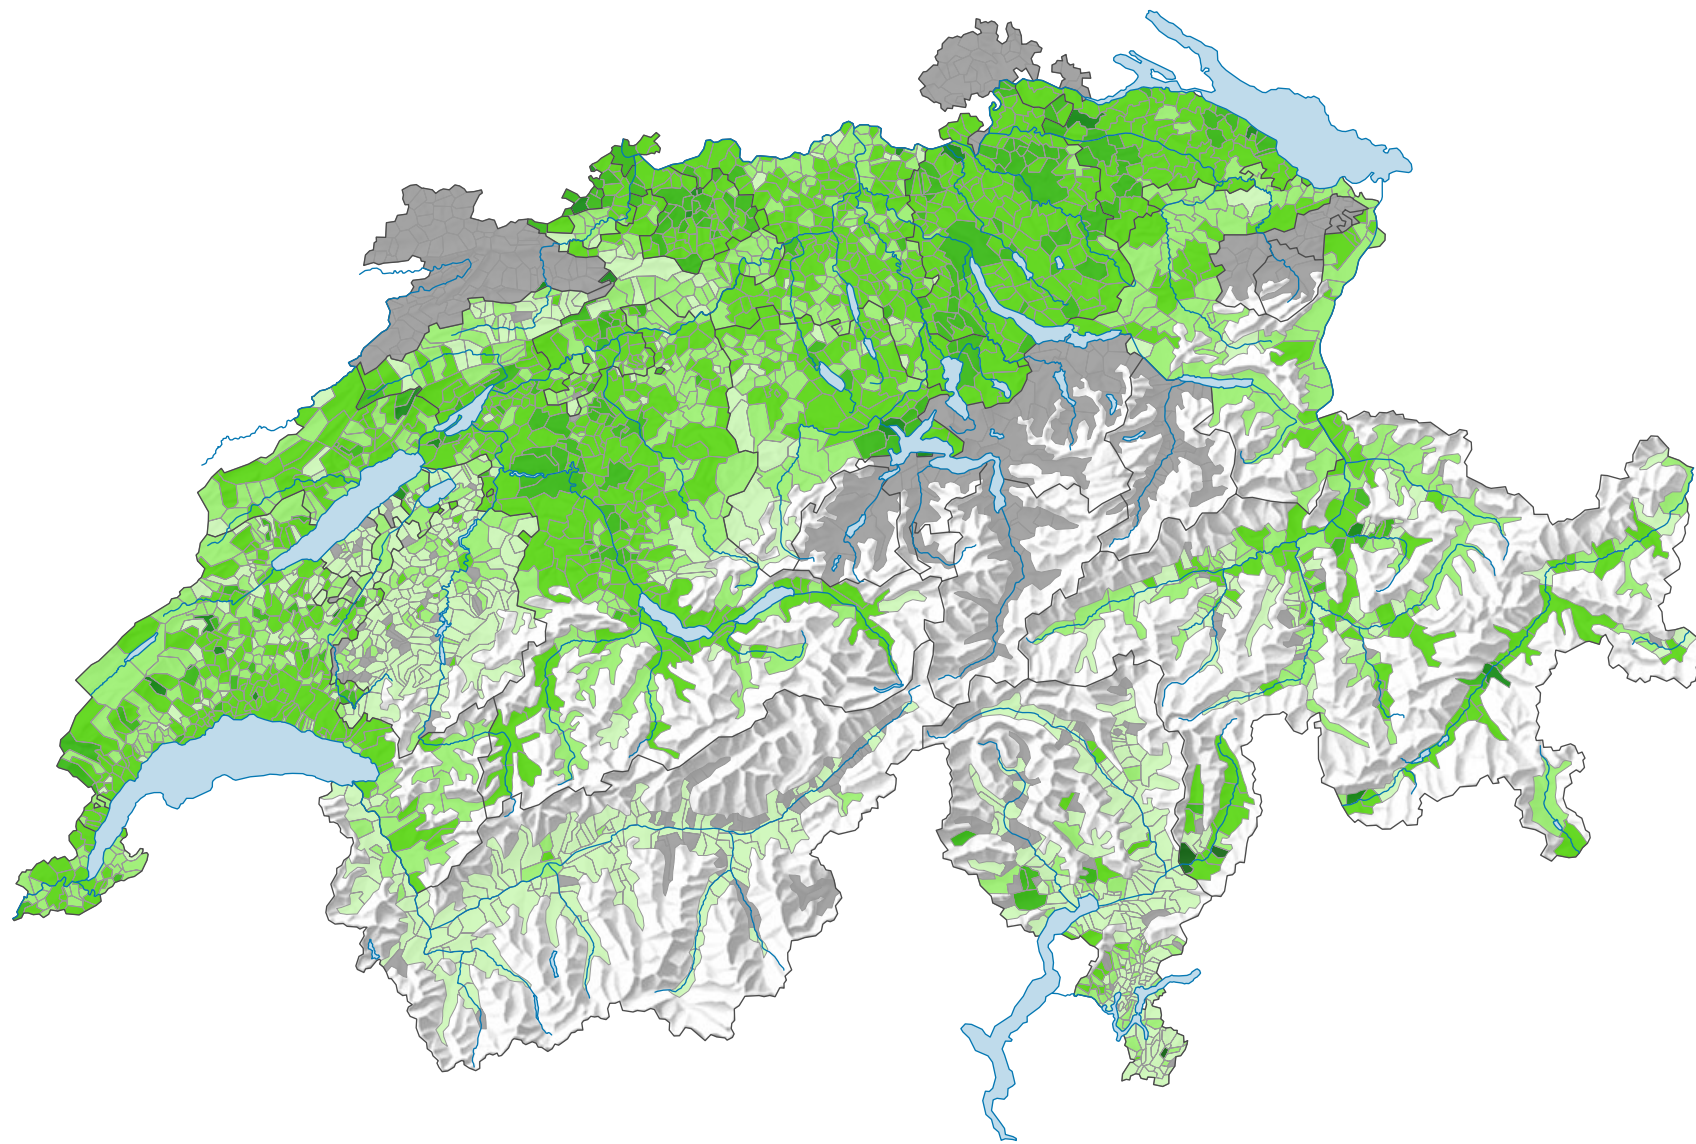

Parteistärke der Grünen, 1995

Parteistärke, in %

 keine Kandidatur oder stille Wahl (siehe Glossar) (*)

Schweiz: 6,5

Raumgliederung:
Gemeinden (Politik)