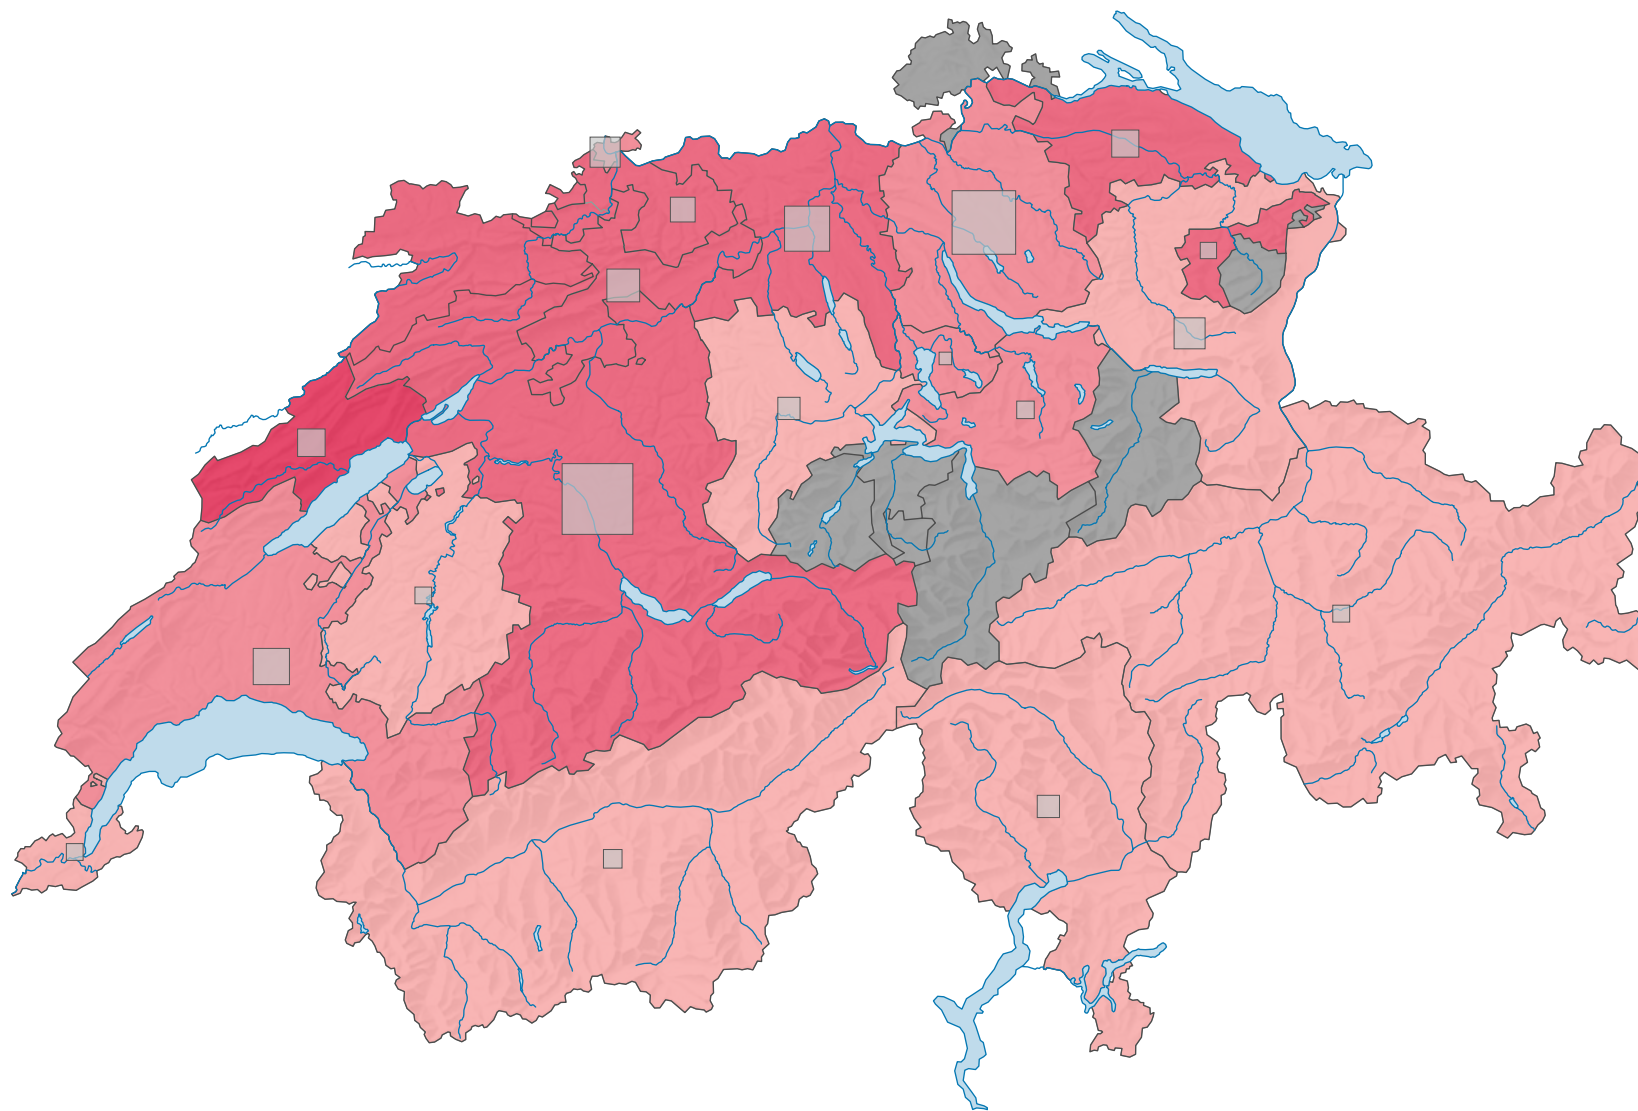

Parteistärke der Sozialdemokratischen Partei der Schweiz (SPS), 1955

Parteistärke, in %

keine Kandidatur oder stille Wahl (siehe Glossar) (*)

Schweiz: 27,0

Anzahl Wählende

Total: 263 664

Symbole mit einem Wert unter 1 500 wurden zur besseren Lesbarkeit visuell vergrößert dargestellt.

0 35 70 km

Raumgliederung:
Kantone