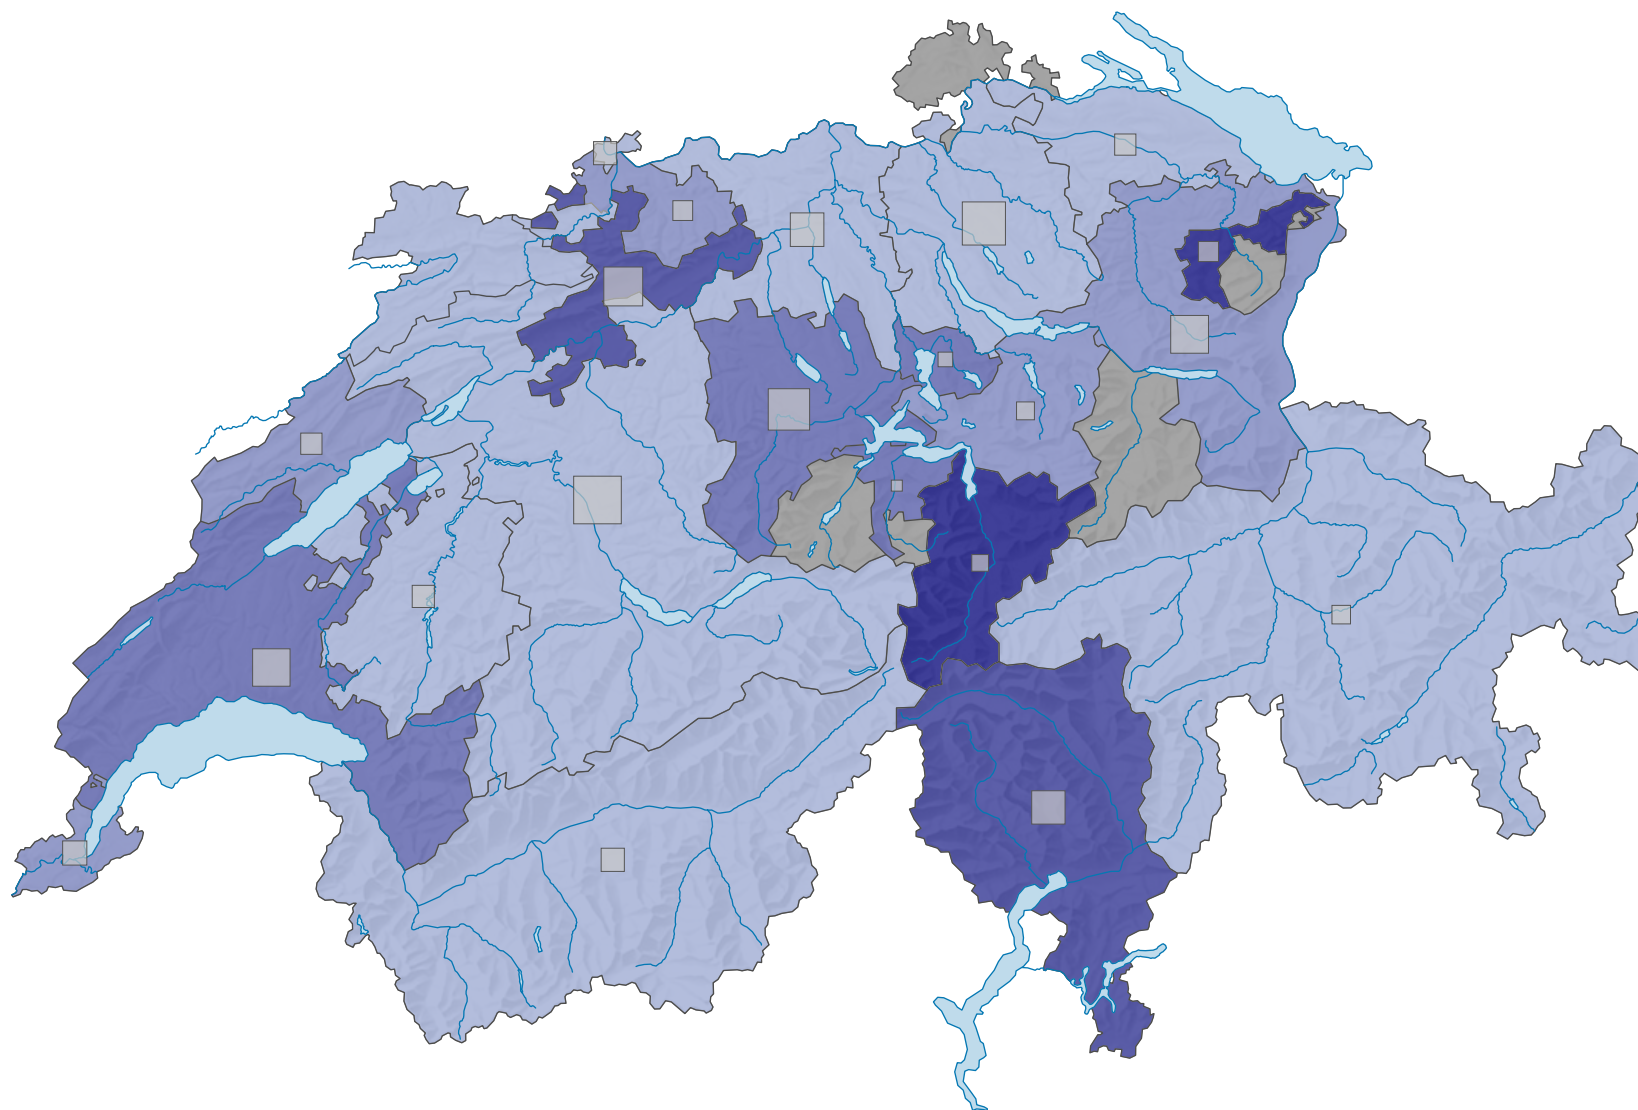

# Force du parti radical-démocratique suisse (PRD), en 1955

## Force du parti, en %

aucune candidature ou élection tacite: voir le glossaire (\*)

Suisse: 23,3

## Nombre d'électeurs

Total: 227 370

Pour des raisons de lisibilité, la taille des symboles ayant une valeur inférieure à 1 500 a été augmentée.

0 35 70 km

Niveau géographique:  
Cantons