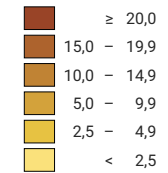

## Force du parti, en %

■ aucune candidature ou élection tacite: voir le glossaire (\*)

Suisse: 6,9