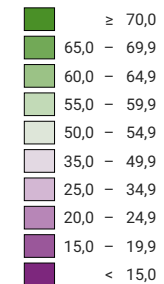

**Proportion de "oui" en %**

Suisse: 26,8

**Bulletins valables**

**Total: 2 407 796**

Pour des raisons de lisibilité, la taille des symboles ayant une valeur inférieure à 1 500 a été augmentée.

**Niveau géographique:**  
Districts