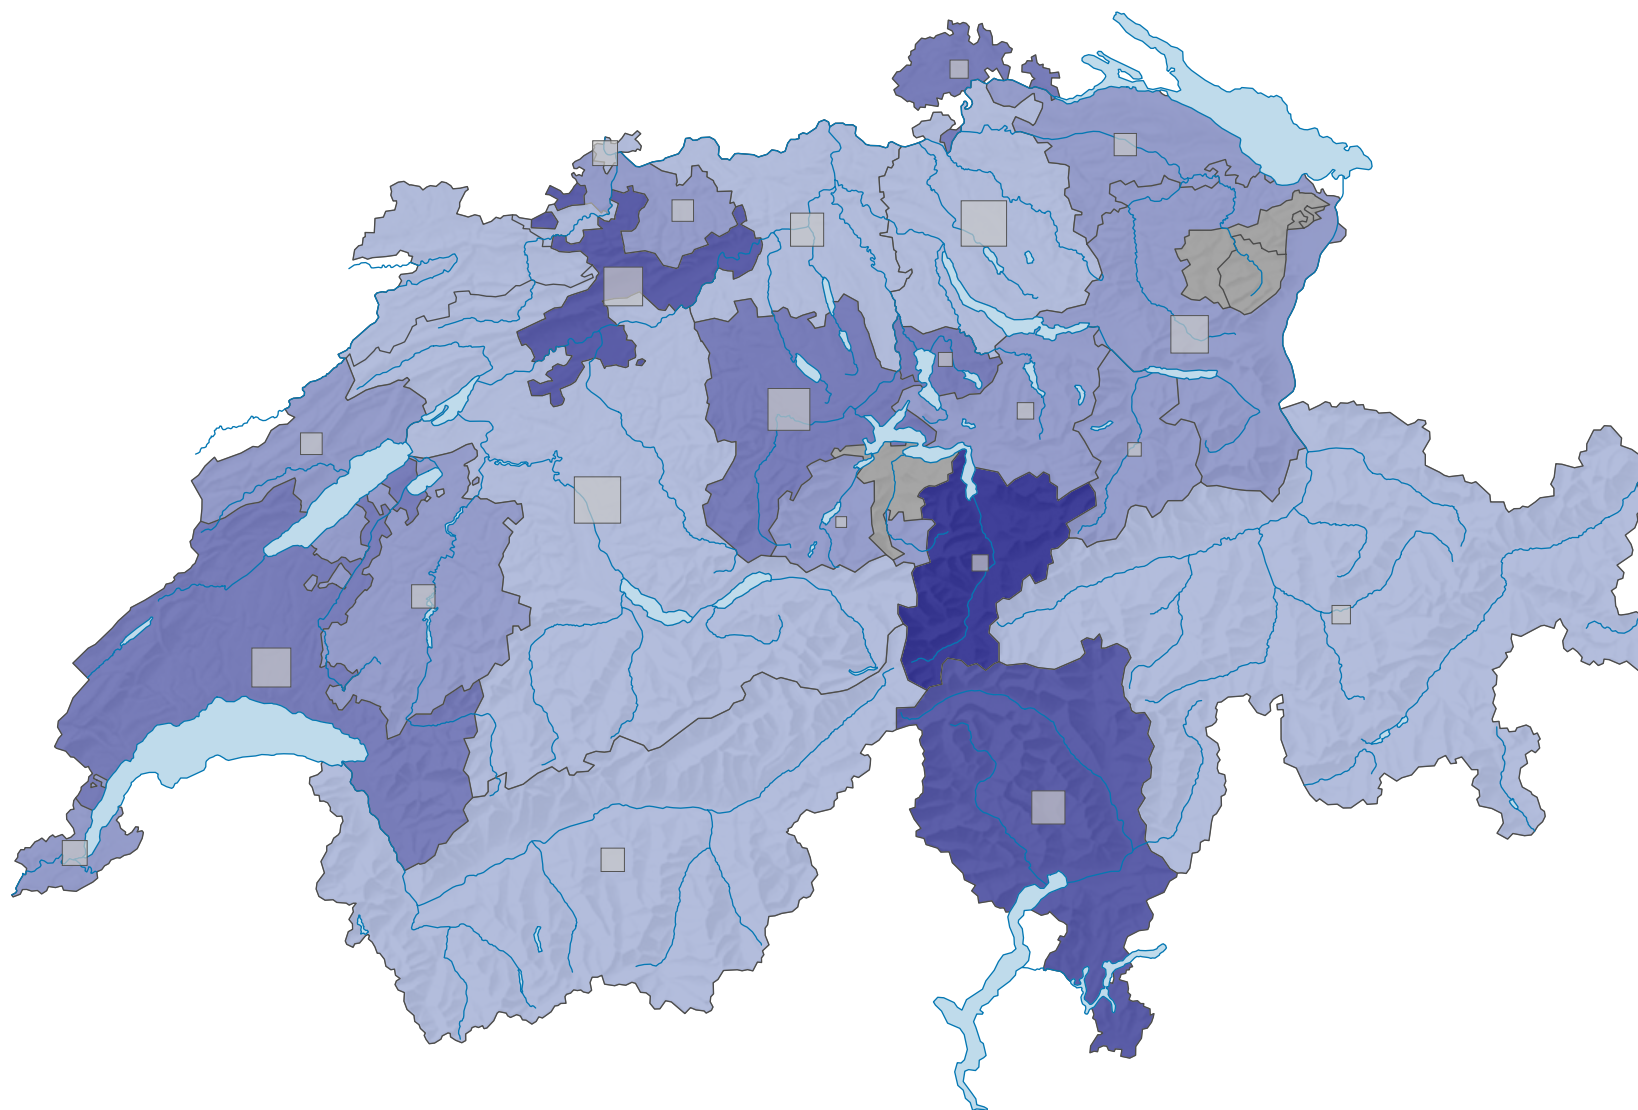

Force du parti radical-démocratique suisse (PRD), en 1959

Force du parti, en %

■ aucune candidature ou élection tacite: voir le glossaire (*)

Suisse: 23,7

Nombre d'électeurs

Total: 232 557

Pour des raisons de lisibilité, la taille des symboles ayant une valeur inférieure à 1 500 a été augmentée.

0 35 70 km

Niveau géographique:
Cantons