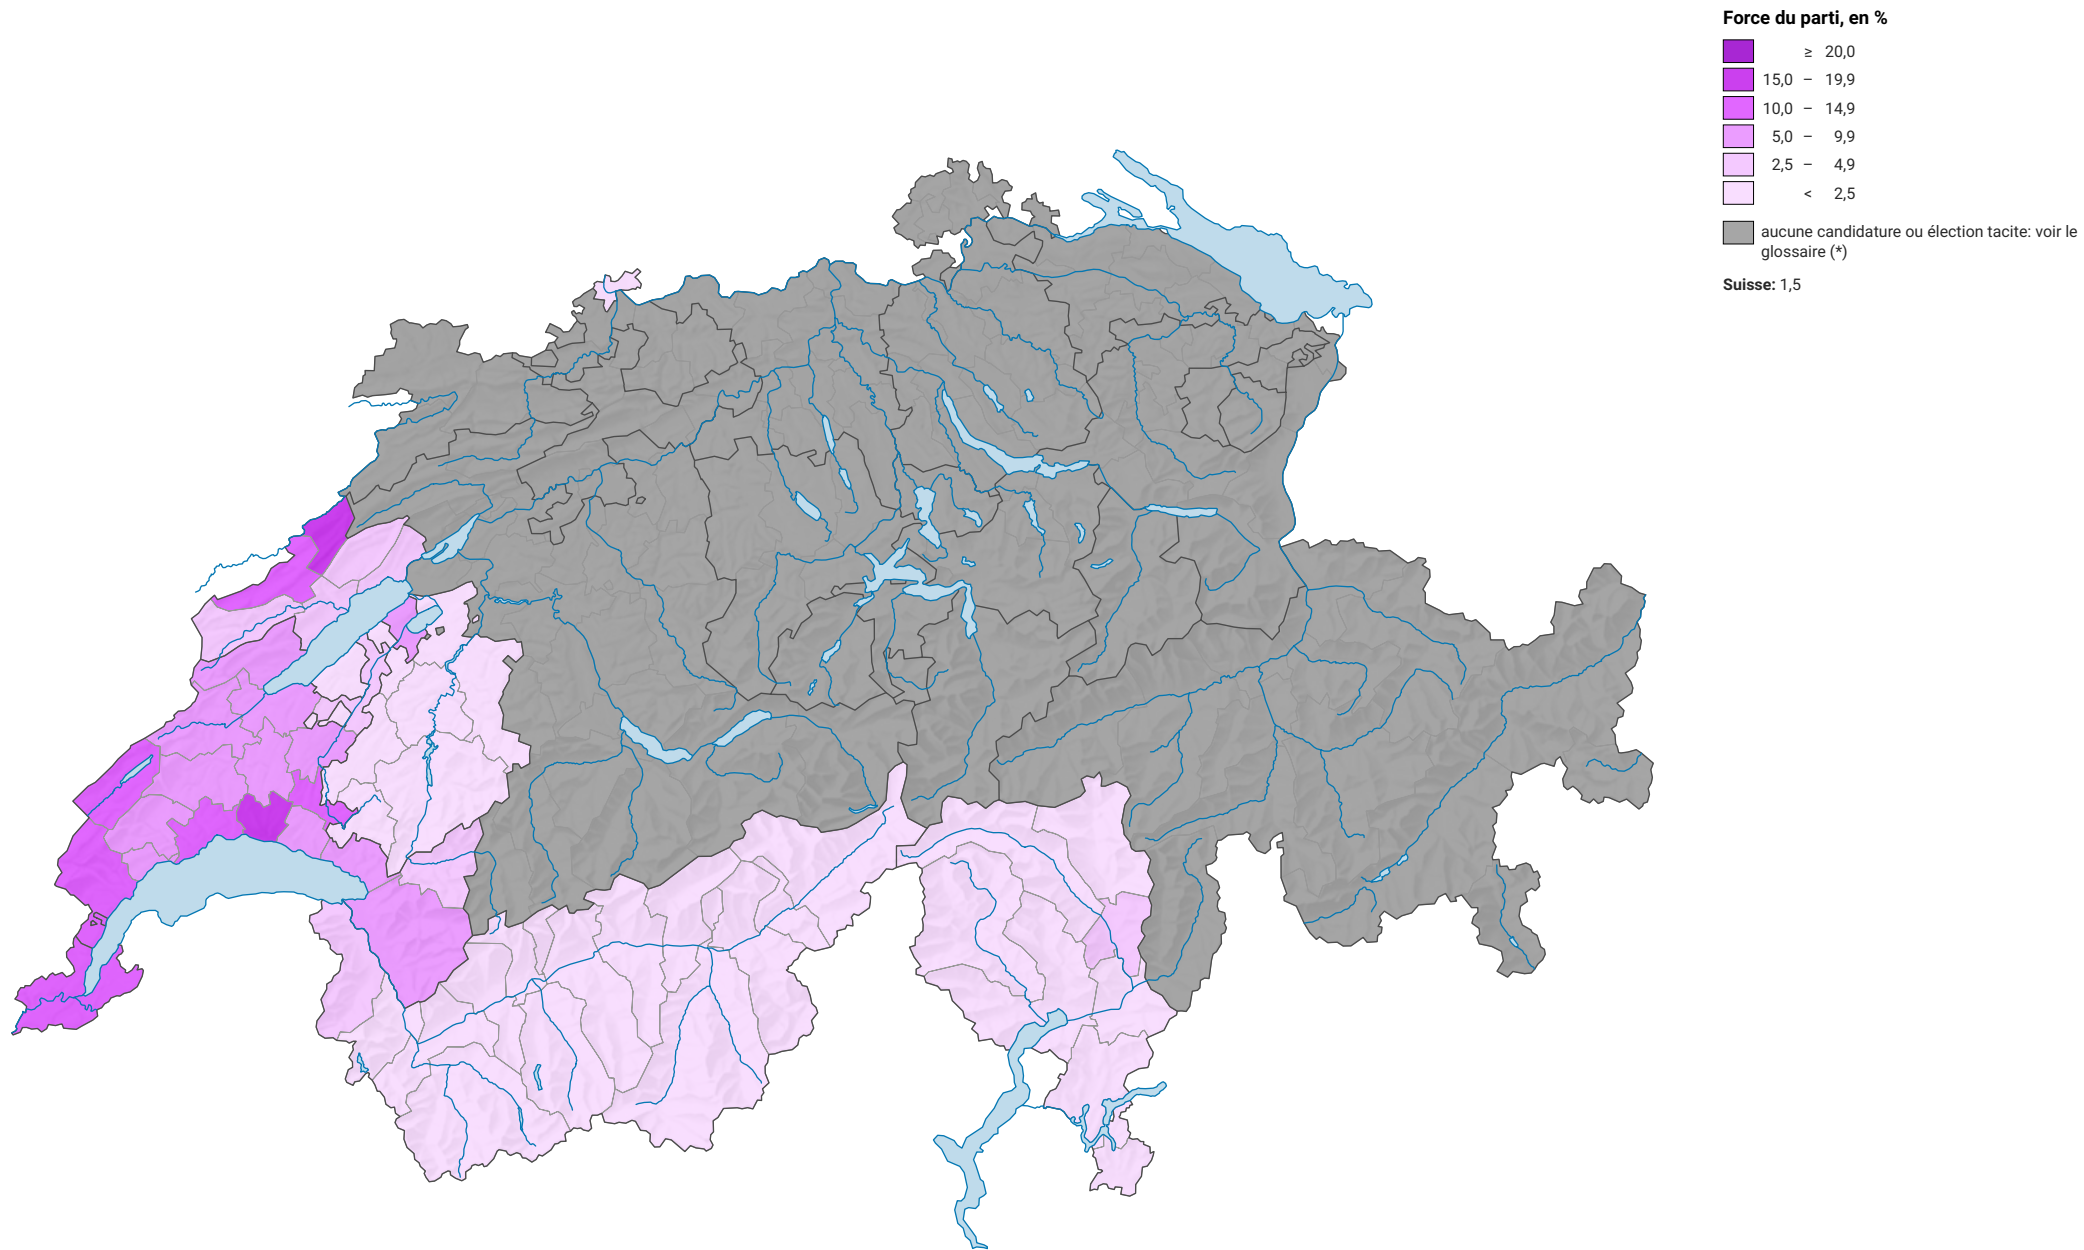

Force du parti suisse du travail et des Solidarités, en 1995

0 35 70 km

Niveau géographique:
Districts