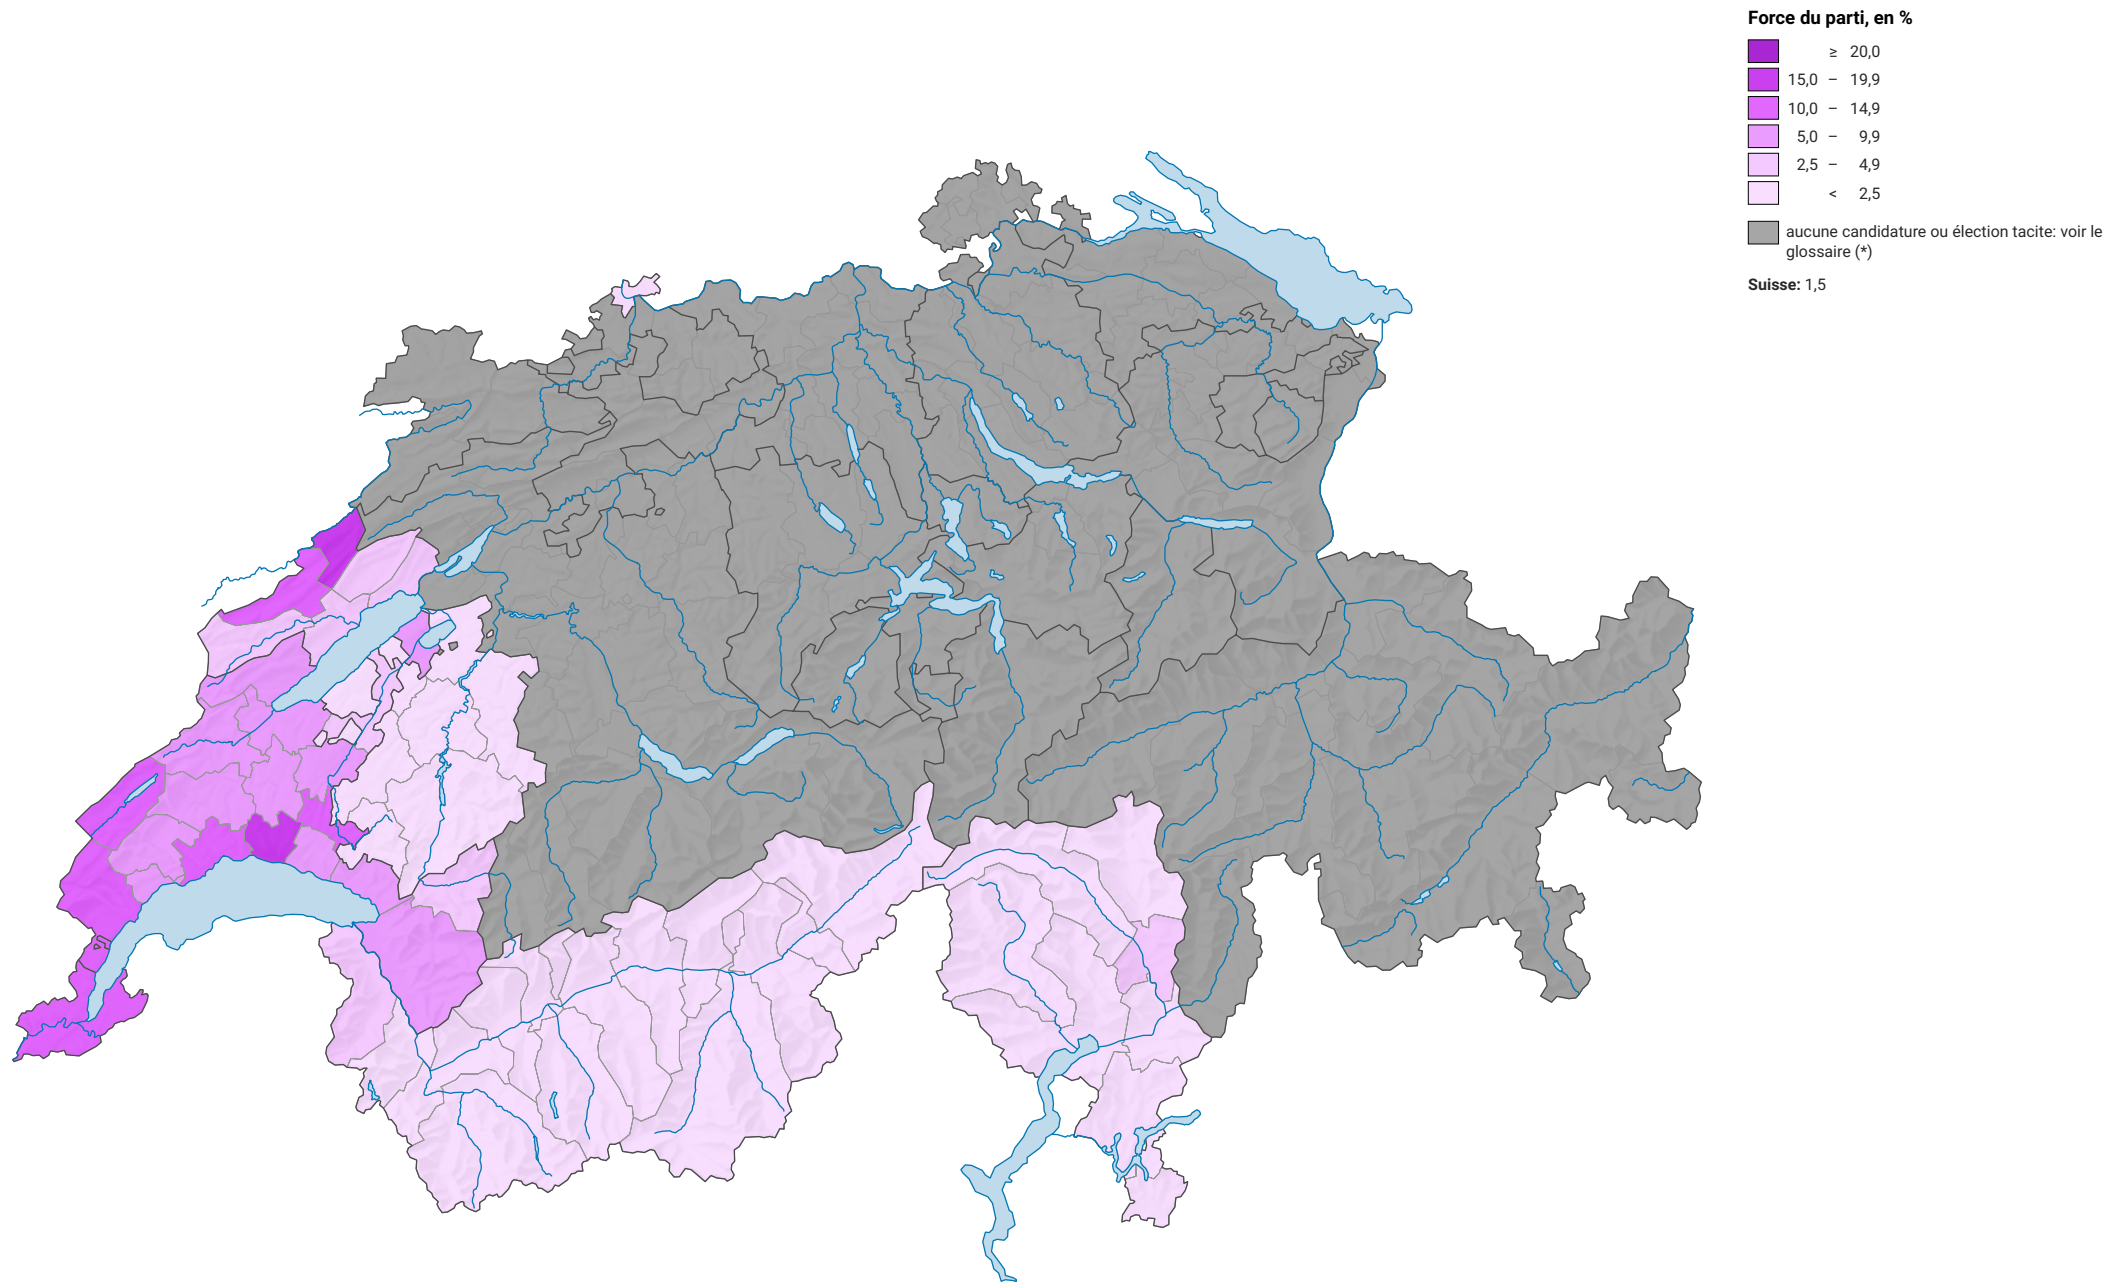

Force du parti suisse du travail et des Solidarités, en 1995

0 25 50 km

Niveau géographique:
Districts