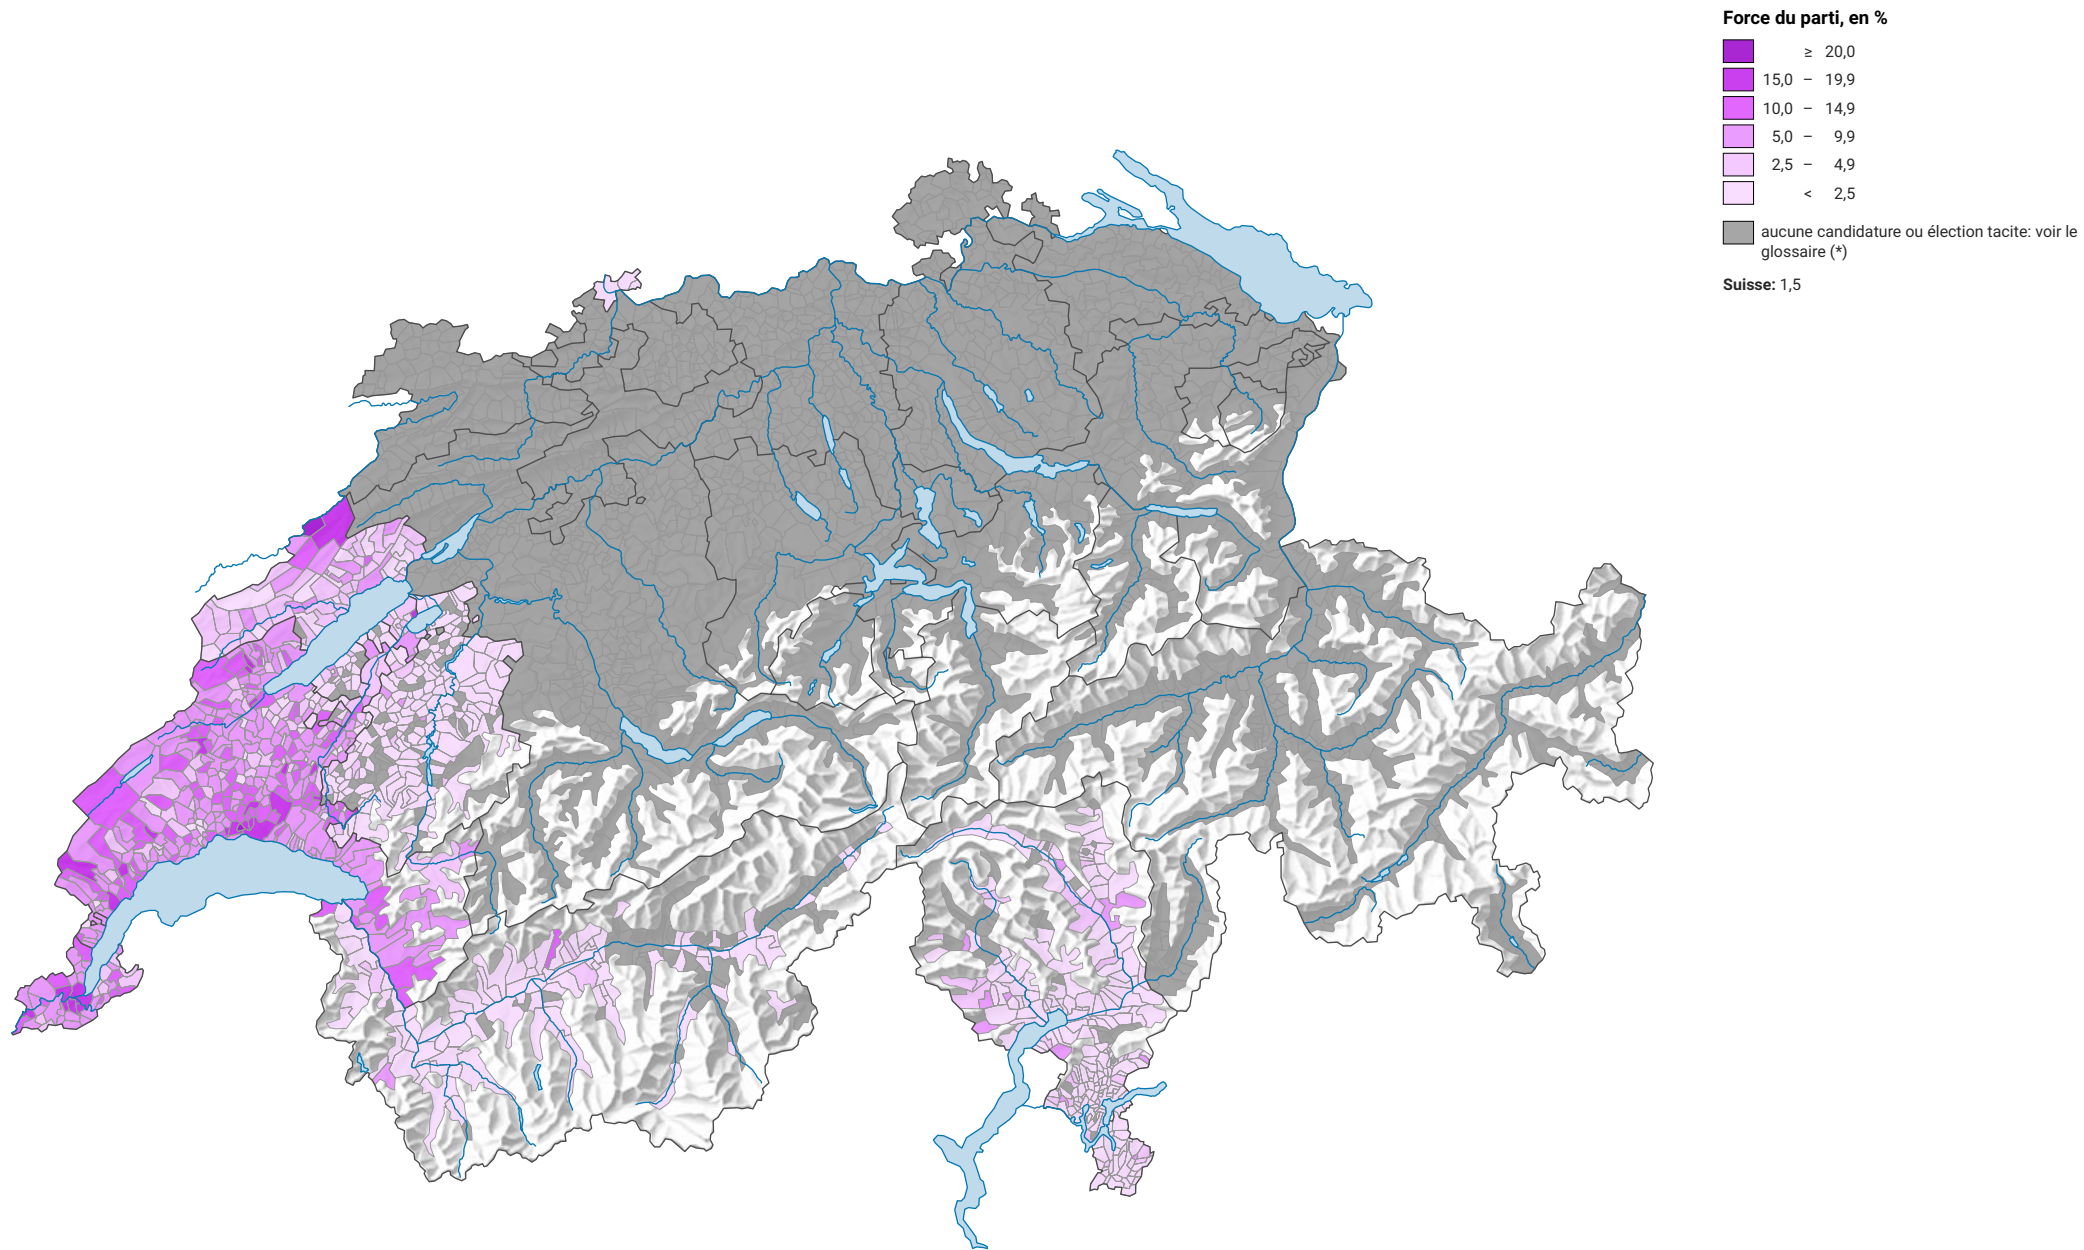

Force du parti suisse du travail et des Solidarités, en 1995

0 35 70 km

Niveau géographique:
Communes (politique)