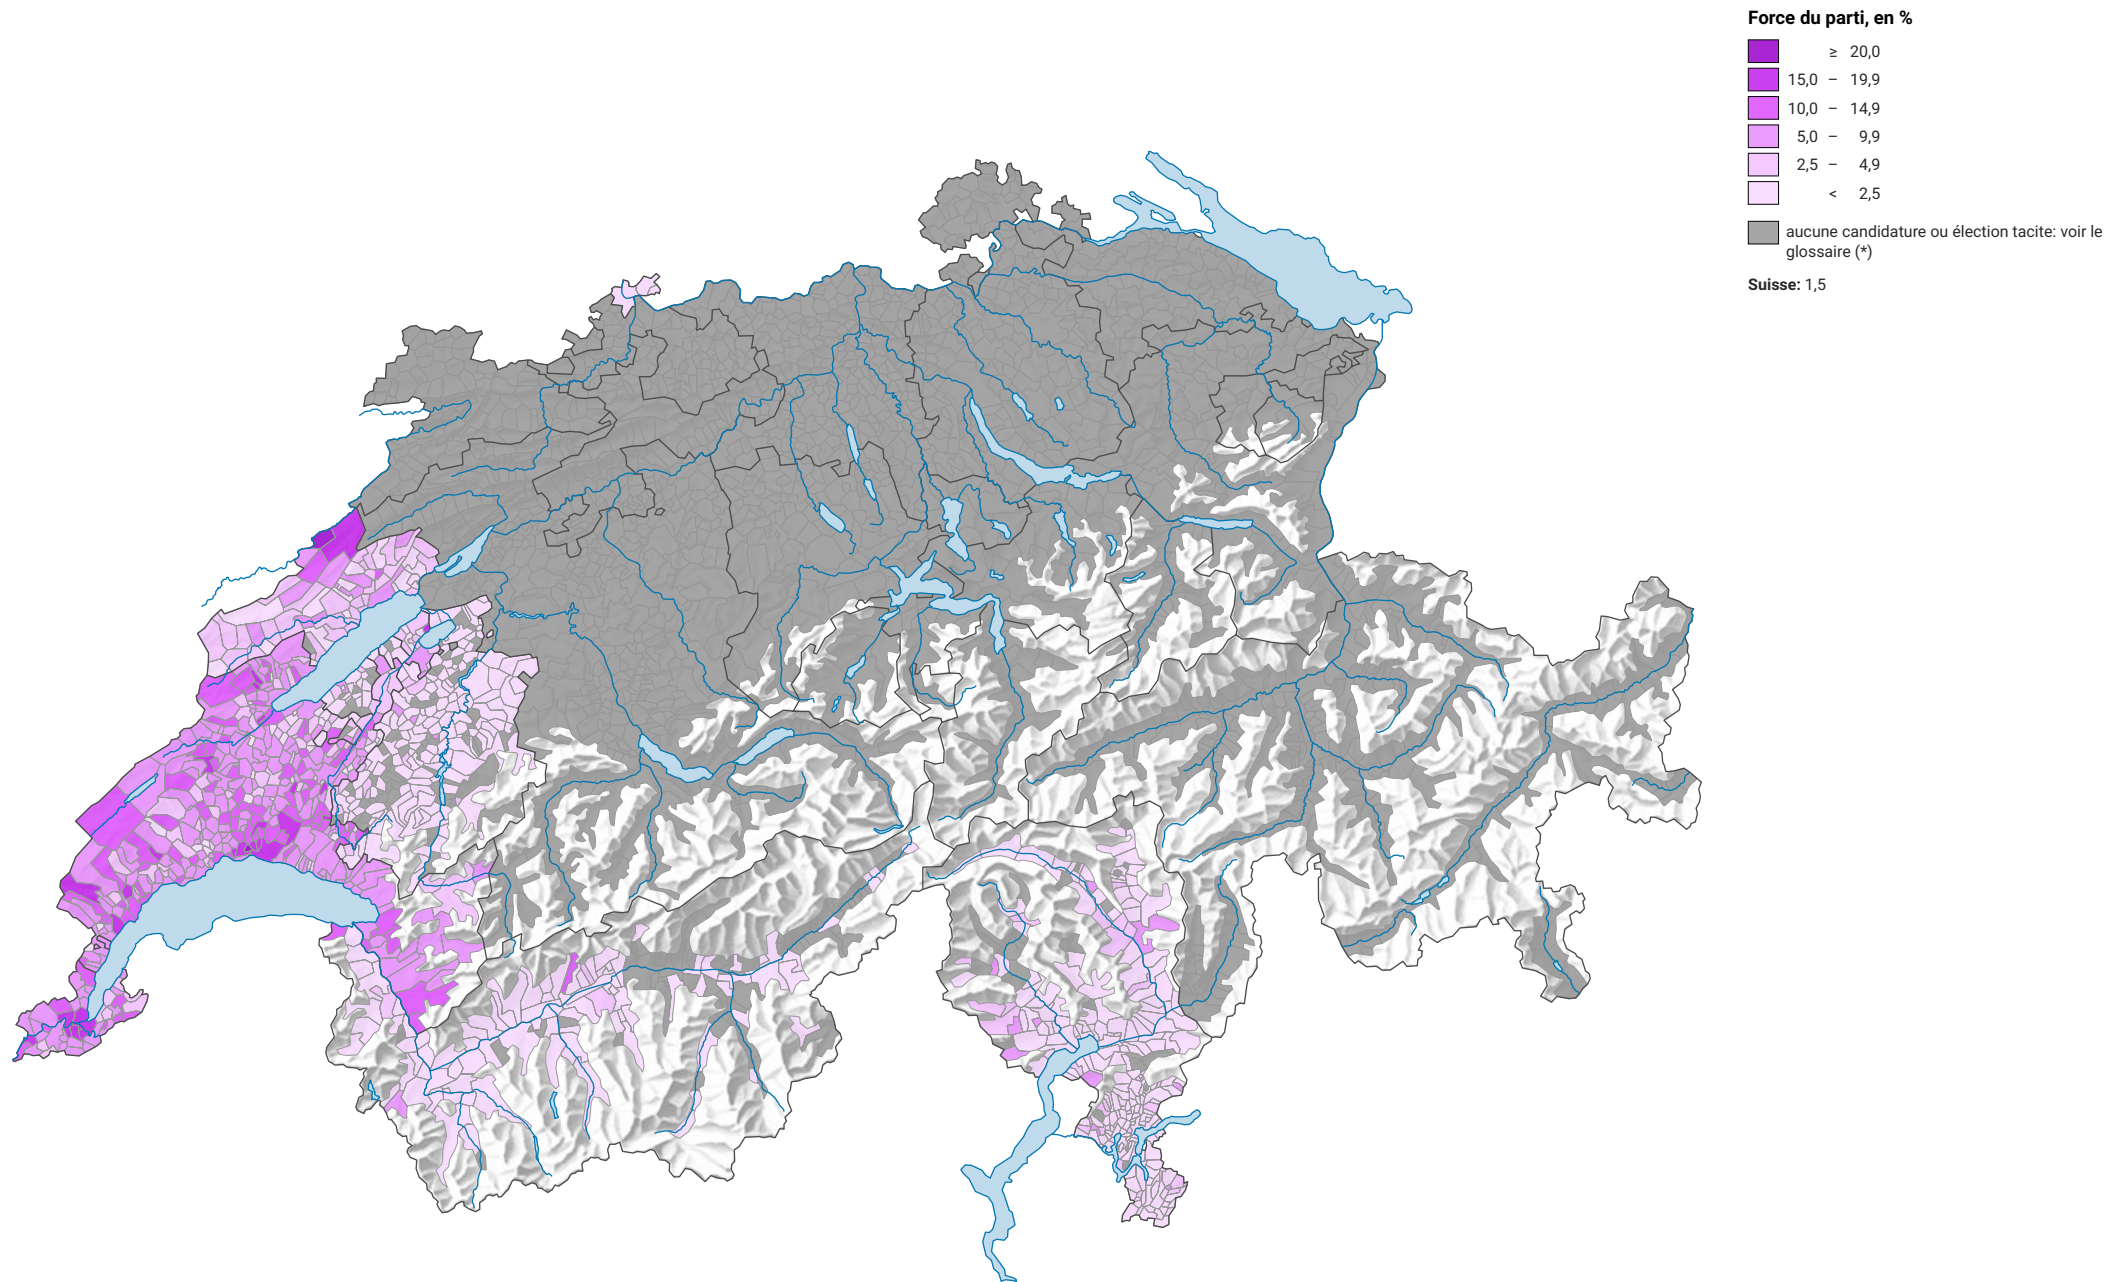

Force du parti suisse du travail et des Solidarités, en 1995

0 25 50 km

Niveau géographique:
Communes (politique)