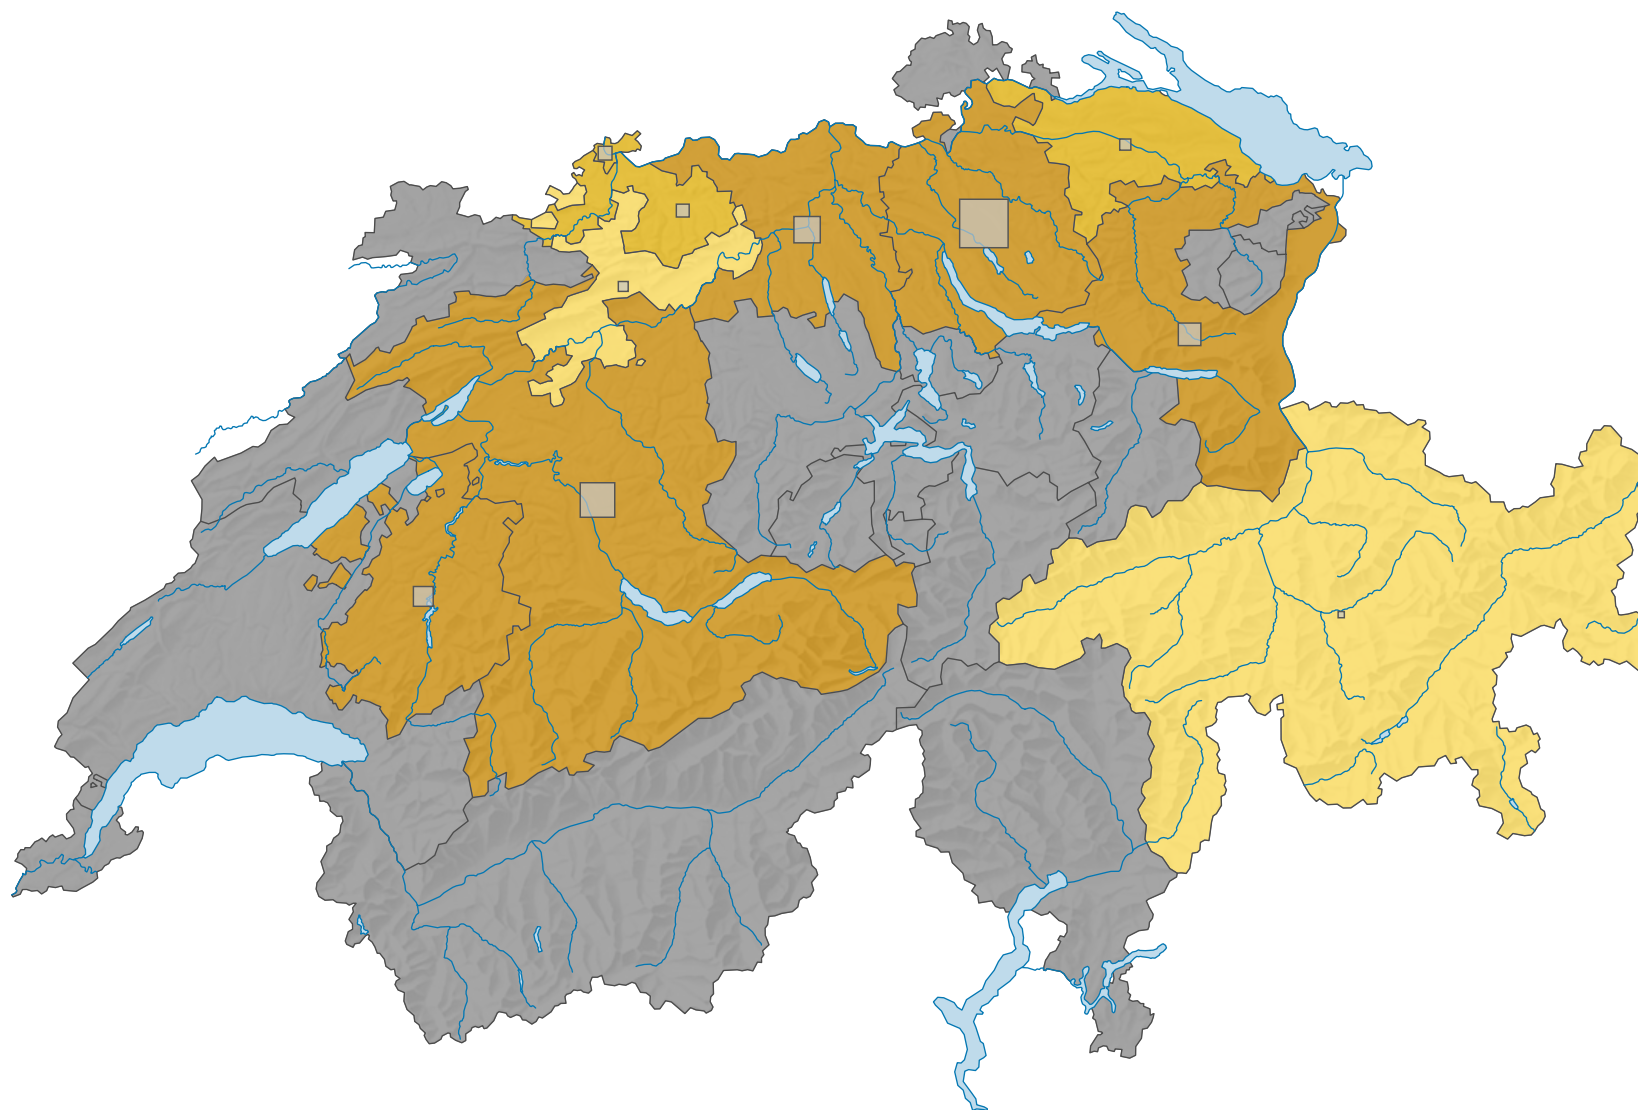

Force des partis du centre, en 1995

Force du parti, en %

aucune candidature ou élection tacite: voir le glossaire (*)

Suisse: 3,9

Nombre d'électeurs

Total: 74 497

Pour des raisons de lisibilité, la taille des symboles ayant une valeur inférieure à 500 a été augmentée.

0 35 70 km

Niveau géographique:
Cantons