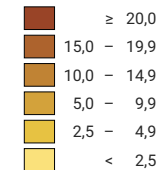

Force du parti, en %

■ aucune candidature ou élection tacite: voir le glossaire (*)

Suisse: 3,9

Nombre d'électeurs

Total: 74 497

Pour des raisons de lisibilité, la taille des symboles ayant une valeur inférieure à 500 a été augmentée.