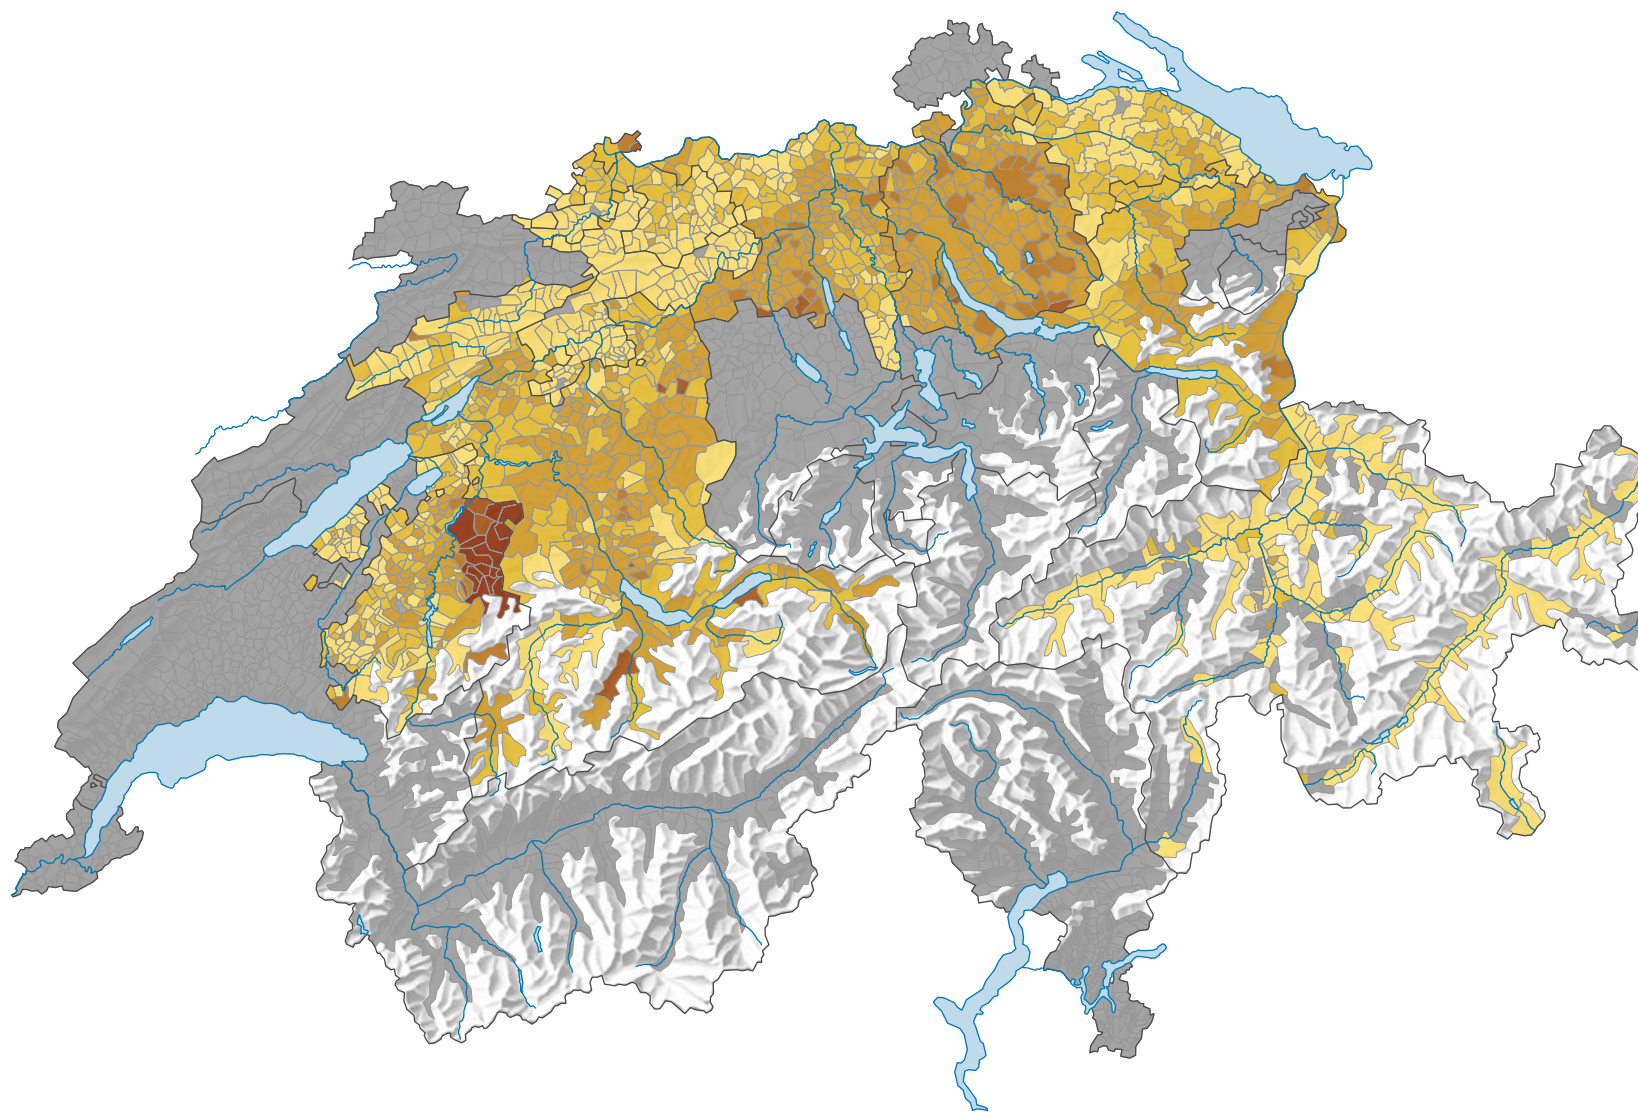

Force des partis du centre, en 1995

Force du parti, en %

aucune candidature ou élection tacite: voir le glossaire (*)

Suisse: 3,9

0 35 70 km

Niveau géographique:
Communes (politique)