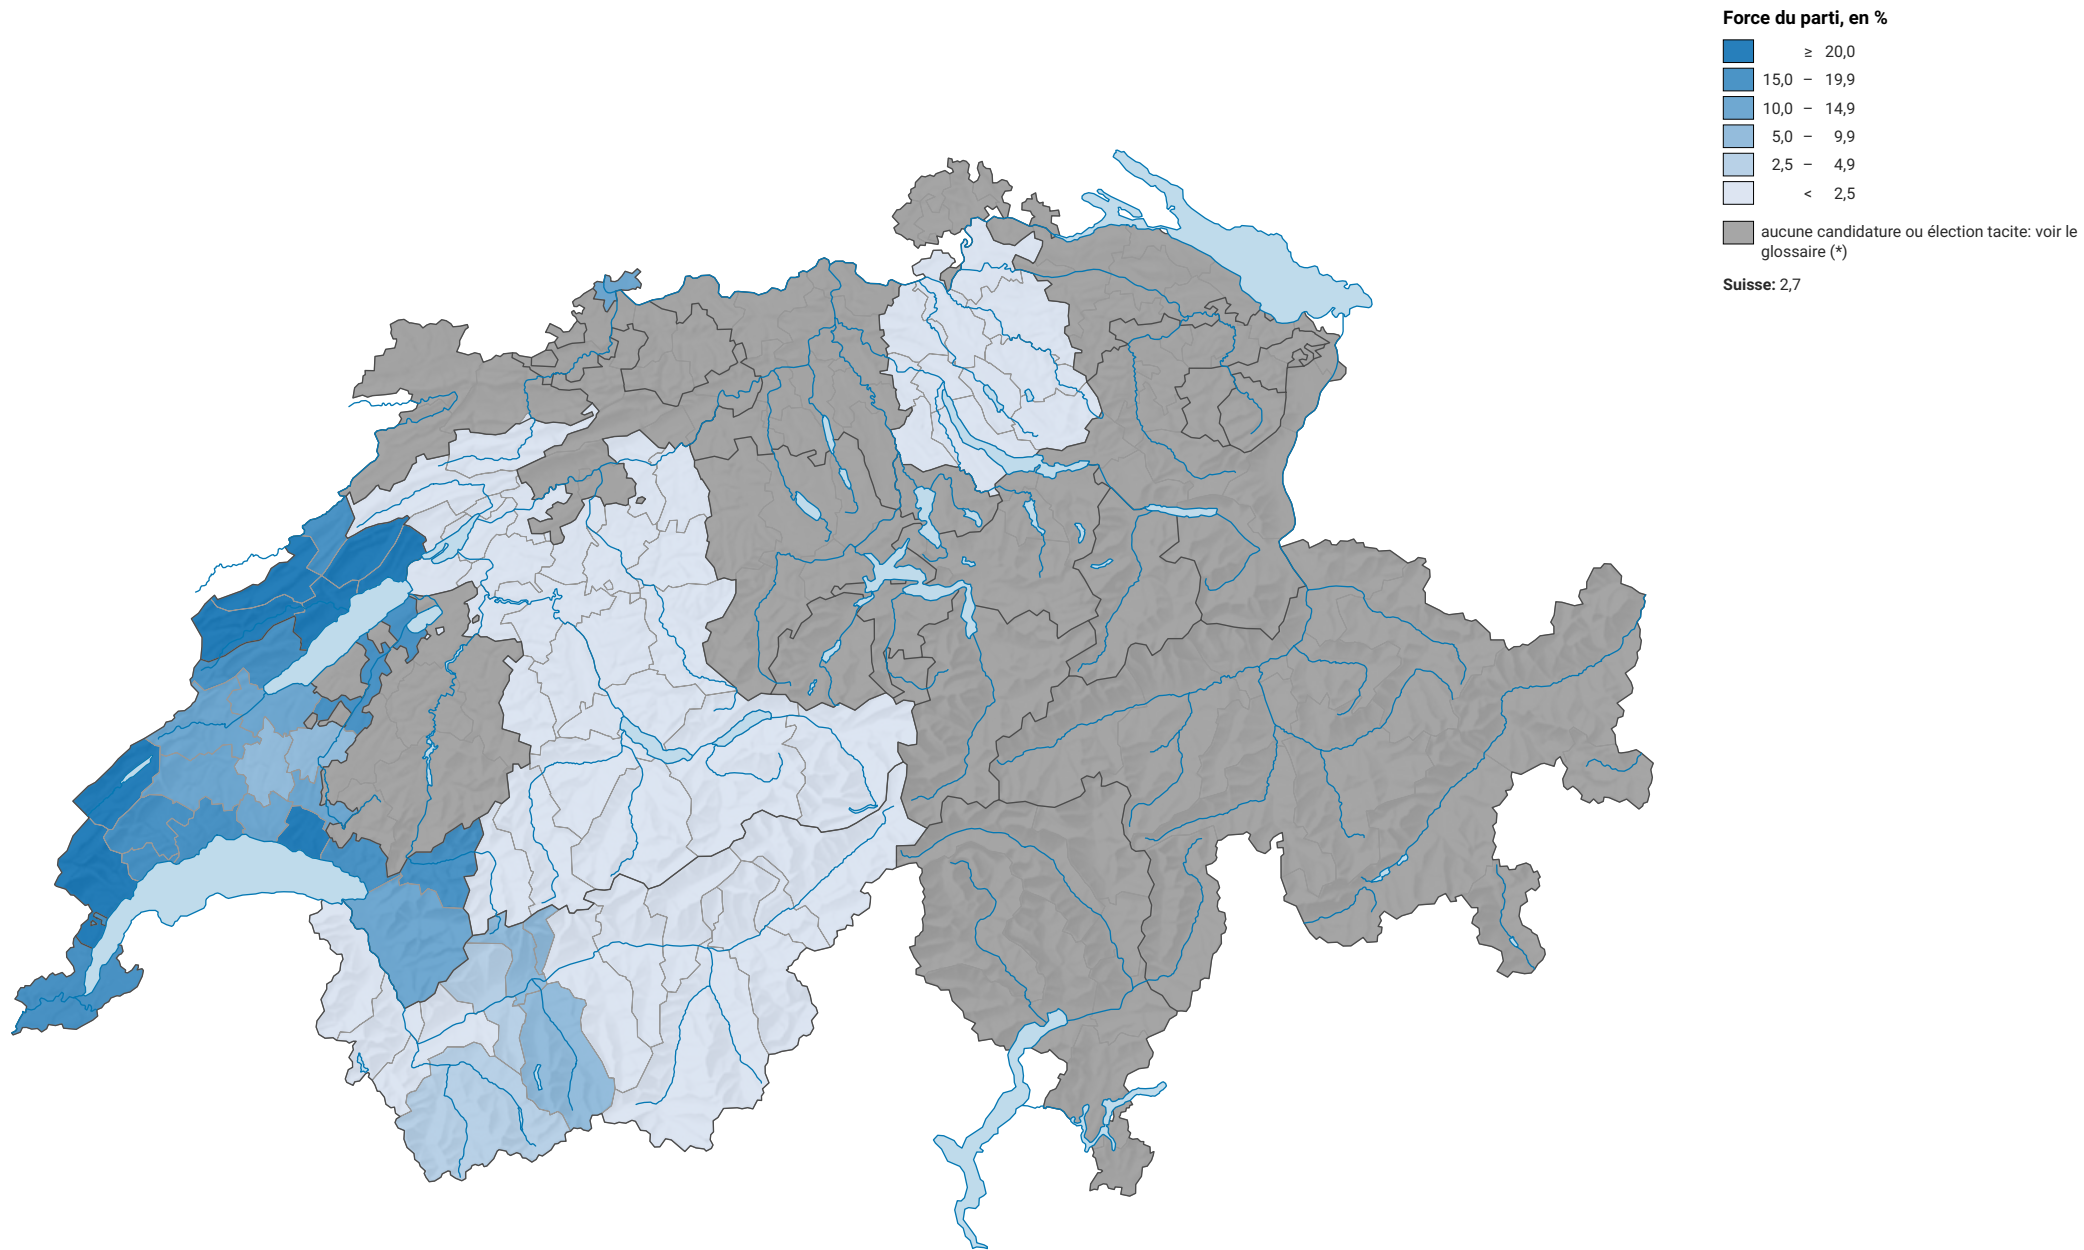

Force du parti libéral suisse (PLS), en 1995

0 35 70 km

Niveau géographique:
Districts