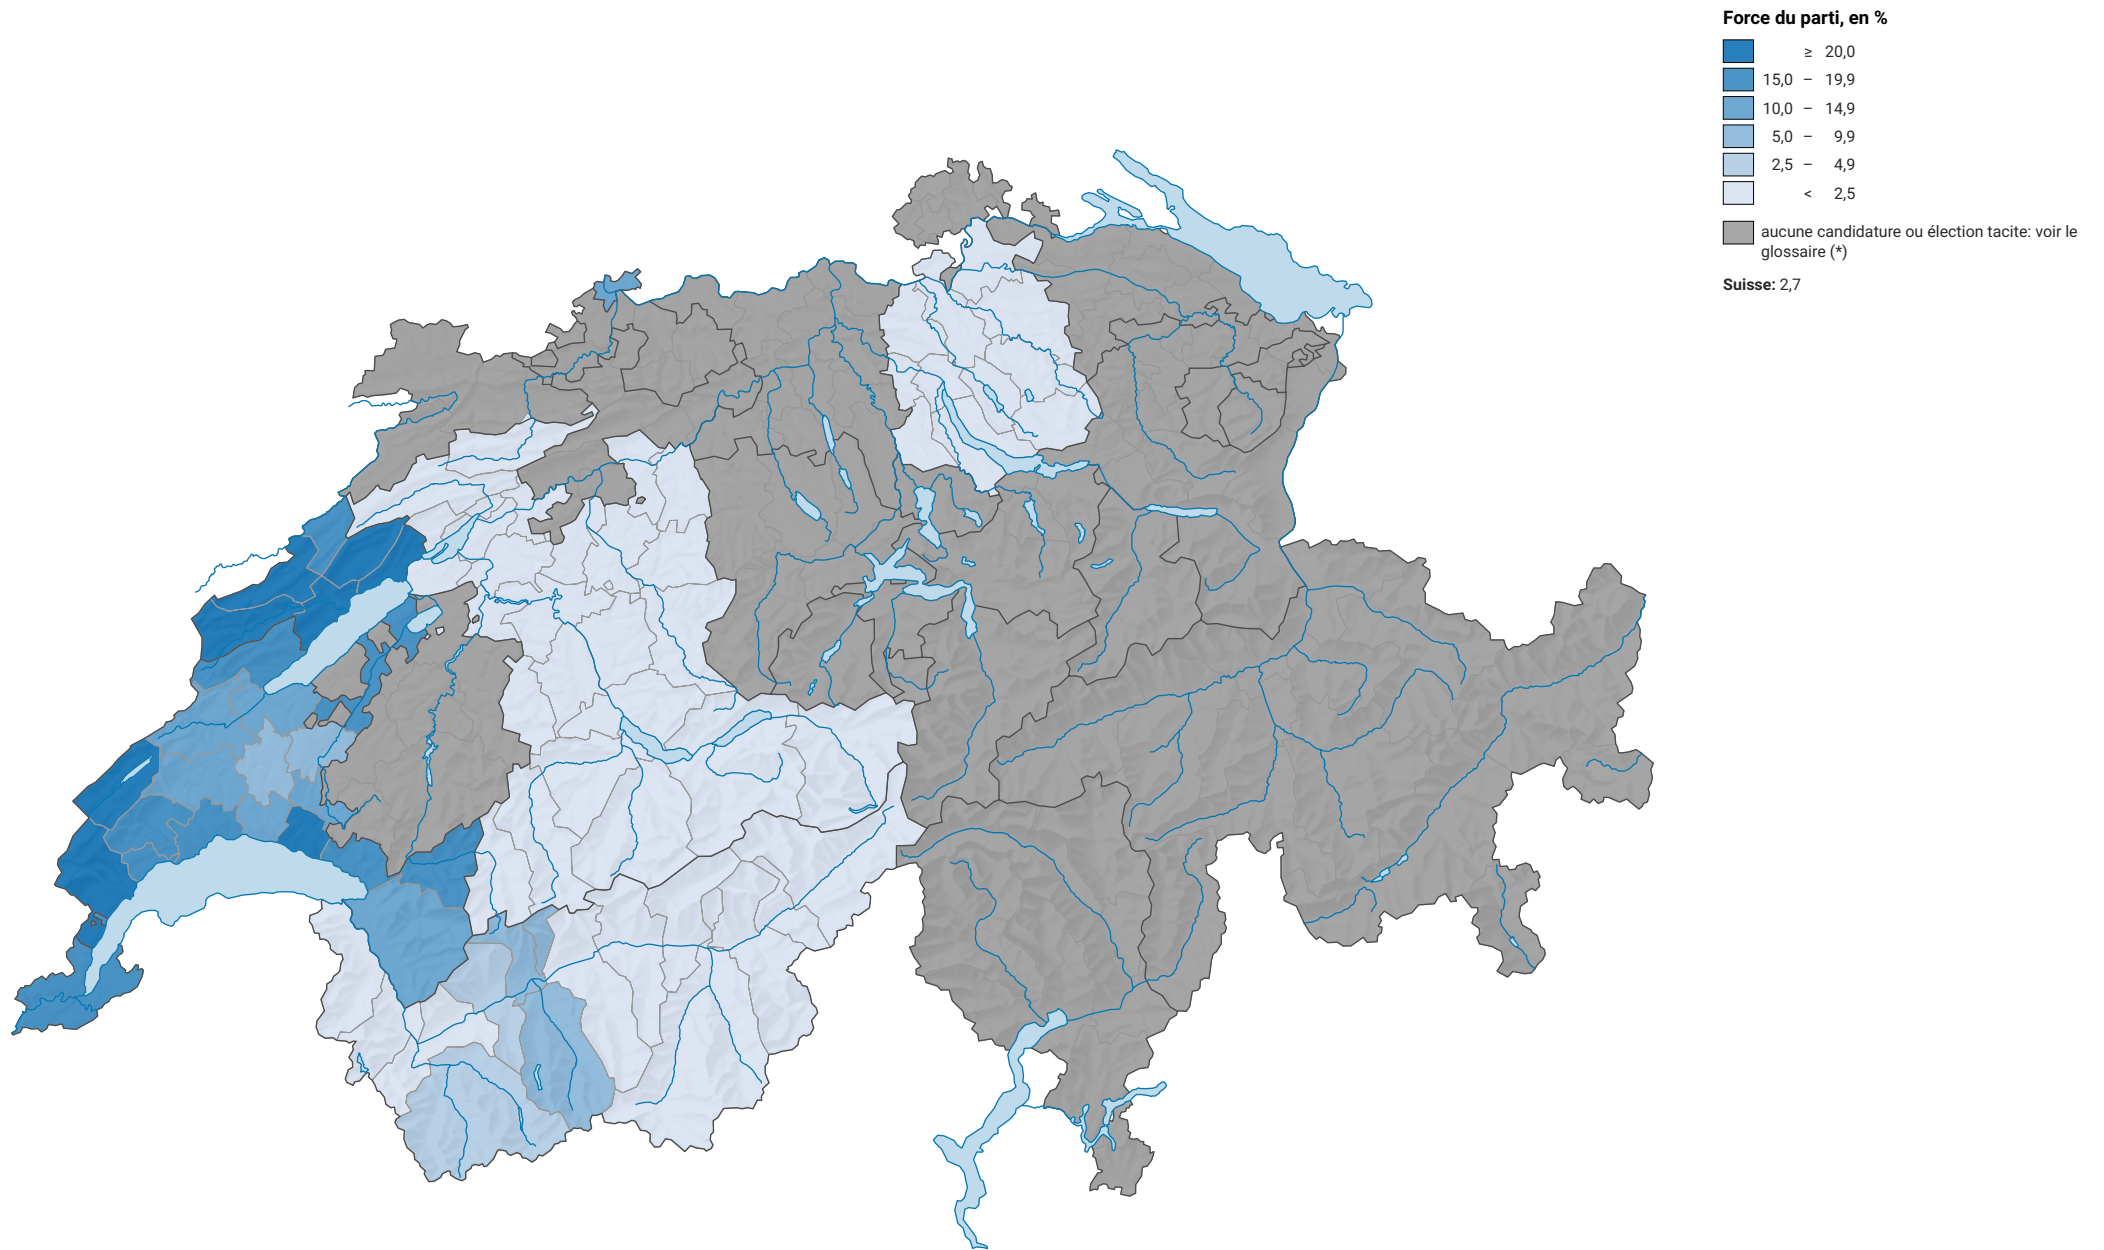

# Force du parti libéral suisse (PLS), en 1995

0 35 70 km

Niveau géographique:  
Districts